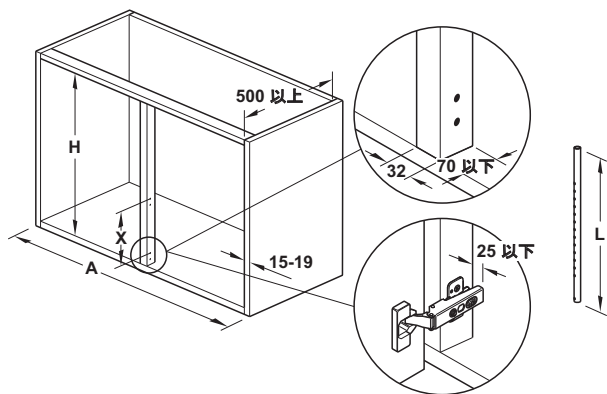

1/2 回転コーナートレー

機能  
(右用)

白 / クローム色塗装

- 材質: 本体: アルミニウム、回転トレー: PS
- 仕上: 本体: プラスチックコーティング
- 仕様: アンダーマウントレール、回転トレーは取外し可能、H600 - 684 mm の場合はポールをカットして対応可能
- キャビネット内寸奥行: 500 mm 以上
- 取付高さ: 685 - 745 mm
- 取付: 中柱に固定 (キャビネットの天板と底板への固定不要)
- 耐荷重: 20 kg (トレー 1 個当たり)

梱包内容

- 回転トレー 2 個
- 金具セット 1 セット
- 伸縮スリーブ付ポール (L640 mm) 1 個
- 取付説明書 1 部

取付寸法図

X = 回転トレー取付間隔

扉幅 mm	450	500	600
A mm	900	1000	1200
H mm	685 - 745		
L mm	640		
X mm	224、256、288、320、352、384		

回転トレー寸法

扉幅 mm	450	500	600
LxWxH mm	847x395x64	940x452x64	1029x448x64

→ 回転トレー プロアーク

Vitaflex

• 色: 回転トレー: アルミグレー

扉幅 mm	キャビネット幅 mm	タイプ	品番
450	900	右用	2 541.55.540
		左用	2 541.55.541
500	1000	右用	2 541.55.542
		左用	2 541.55.543
600	1200	右用	2 541.55.544
		左用	2 541.55.545

梱包: 1 セット

→ 回転トレー マグニカ

• 色: 回転トレー: 白 / アルミグレー、エッジ: クローム色塗装

扉幅 mm	キャビネット幅 mm	タイプ	品番
450	900	右用	2 541.55.740
		左用	2 541.55.741
500	1000	右用	2 541.55.742
		左用	2 541.55.743
600	1200	右用	2 541.55.744
		左用	2 541.55.745

梱包: 1 セット