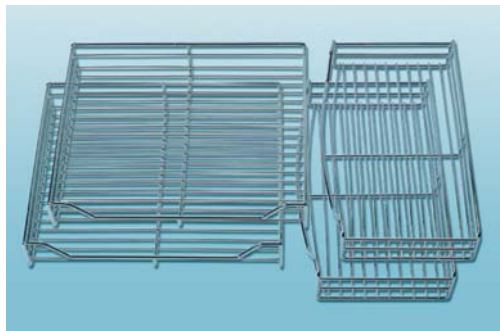

→ バスケットセット

ワイヤーバスケット フロントバスケット R 型

ワイヤーバスケット

クラシック

スタイル

- 材質: スチール、底板: 合板
- 仕上/色: クロームメッキまたはプラスチックコーティング メタリック色、底板: 白
- 仕様: 底板ノンスリップ加工

梱包内容

ワイヤーバスケット フロントバスケット R 型 (WxDxH):
品番 546.11.220
バスケット (270x470x85 mm) 2 個、バスケット (390x470x85 mm) 2 個

ワイヤーバスケット (WxDxH):
品番 546.11.210
バスケット (210x470x85 mm) 2 個、バスケット (390x470x85 mm) 2 個
品番: 546.17.266 / 966
バスケット (295x470x85 mm) 2 個、バスケット (390x470x85 mm) 2 個

クラシック (WxDxH):
品番 546.17.265
バスケット (295x470x88 mm) 2 個、バスケット (390x470x88 mm) 2 個

スタイル (WxDxH):
品番 546.17.264
バスケット (295x470x75 mm) 2 個、バスケット (390x470x75 mm) 2 個

仕上/色	ワイヤーバスケット	クラシック	スタイル
キャビネット内寸幅 860 - 971 mm			
クロームメッキ	✓ 548.11.210	—	—
	✓ 548.11.220	—	—
キャビネット内寸幅 910 - 971 mm			
クロームメッキ	✓ 546.17.266	✓ 546.17.265	② 546.17.264
メタリック色	② 546.17.966	—	—