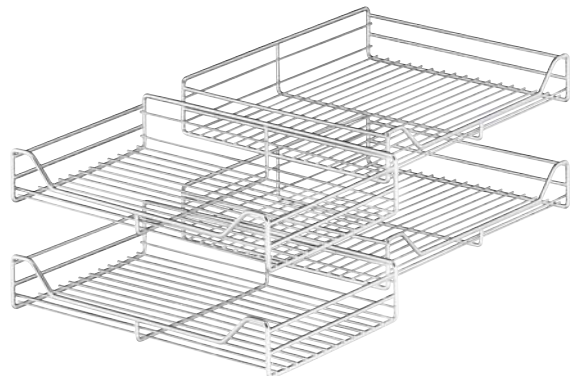

→ バスケットセット

ワイヤーバスケット フロントバスケット R 型

ワイヤーバスケット

クラシック

スタイル

- 材質: スチール、底板: 合板
- 仕上/色: クロームメッキまたはプラスチックコーティング メタリック色、底板: 白
- 仕様: 底板ノンスリップ加工

梱包内容

ワイヤーバスケット フロントバスケット R 型 (WxDxH):
品番 546.11.220
バスケット (270x470x85 mm) 2 個、バスケット (390x470x85 mm) 2 個

ワイヤーバスケット (WxDxH):
品番 546.11.210
バスケット (210x470x85 mm) 2 個、バスケット (390x470x85 mm) 2 個
品番: 546.17.266 / 966
バスケット (295x470x85 mm) 2 個、バスケット (390x470x85 mm) 2 個

クラシック (WxDxH):
品番 546.17.265
バスケット (295x470x88 mm) 2 個、バスケット (390x470x88 mm) 2 個

スタイル (WxDxH):
品番 546.17.264
バスケット (295x470x75 mm) 2 個、バスケット (390x470x75 mm) 2 個

仕上/色	ワイヤーバスケット	クラシック	スタイル
キャビネット内寸幅 860 - 971 mm			
クロームメッキ	✓ 548.11.210	—	—
	✓ 548.11.220	—	—
キャビネット内寸幅 910 - 971 mm			
クロームメッキ	✓ 546.17.266	✓ 546.17.265	② 546.17.264
メタリック色	② 546.17.966	—	—