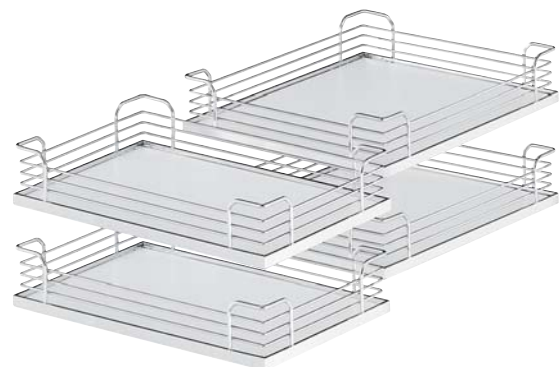

→ バスケットセット

ワイヤーバスケット フロントバスケット R 型

ワイヤーバスケット

クラシック

スタイル

- 材質: スチール、底板: 合板
- 仕上/色: クロームメッキまたはプラスチックコーティング メタリック色、底板: 白
- 仕様: 底板ノンスリップ加工

梱包内容

ワイヤーバスケット フロントバスケット R 型 (WxDxH):
品番 546.11.220
バスケット (270x470x85 mm) 2 個、バスケット (390x470x85 mm) 2 個

ワイヤーバスケット (WxDxH):
品番 546.11.210
バスケット (210x470x85 mm) 2 個、バスケット (390x470x85 mm) 2 個
品番: 546.17.266 / 966
バスケット (295x470x85 mm) 2 個、バスケット (390x470x85 mm) 2 個

クラシック (WxDxH):
品番 546.17.265
バスケット (295x470x88 mm) 2 個、バスケット (390x470x88 mm) 2 個

スタイル (WxDxH):
品番 546.17.264
バスケット (295x470x75 mm) 2 個、バスケット (390x470x75 mm) 2 個

仕上/色	ワイヤーバスケット	クラシック	スタイル
キャビネット内寸幅 860 - 971 mm			
クロームメッキ	✓ 548.11.210	—	—
	✓ 548.11.220	—	—
キャビネット内寸幅 910 - 971 mm			
クロームメッキ	✓ 546.17.266	✓ 546.17.265	② 546.17.264
メタリック色	② 546.17.966	—	—