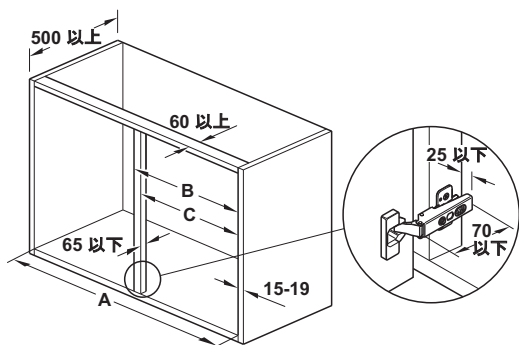

マジックコーナー レマンII
セルフクロージングとダンパー（オプション）

スタイル

機能
(右用)

1. キャビネット扉を開く
2. 上段もしくは下段のトレイを手前に引き出す
3. 最後まで引き出す

取付寸法図

扉幅 mm	450	500	600
A = 内寸 mm	800 以上	910 以上	960 以上
B mm	450 以下	500 以下	600 以下
C mm	411 - 418	461 - 468	561 - 568

トレイ取付位置の高さ機能調整付とキャビネットの補強

ソフトクローズダンパー（オプション）によるセルフクロージング

→ レマンII トレーセット
金具取付済

Vitaflex

クラシック

スタイル

トレイ取付位置の高さは取付けた後でも調整可能

- 材質： フレーム：スチール、底板：合板
- 仕上/色： レーリング：クロームメッキ、底板：白
- 仕様： ノンスリップ加工トレイ
- 耐荷重： 25 kg / トレー
- 扉開角度 85° 以上

梱包内容

金具取付済のトレイ 2個
取付説明書 1部

扉幅 mm	扉開き方向	クラシック	スタイル
400	右用	2 541.32.240	—
	左用	2 541.32.241	—
450	右用	541.31.245	2 541.30.147
	左用	541.31.246	2 541.30.148
500	右用	2 541.30.150	2 541.30.152
	左用	2 541.30.151	2 541.30.153
600	右用	2 541.30.160	2 541.30.162
	左用	2 541.30.161	2 541.30.163

梱包：1セット

オーダー参照

ポールとソフトクローズダンパーは別途ご注文ください。

→ レマンII用ポール 高さ調整機能付

- 材質： スチール / プラスチック
- 仕上/色： 白

キャビネット内寸高さ mm	品番
600 - 750	541.32.700
720 - 900	2 541.32.701
1265 以上	2 541.32.704

梱包：1セット

→ ソフトクローズダンパー