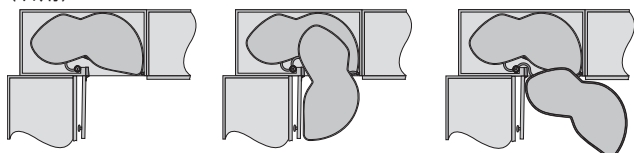

マジックコーナー レマンII
セルフクロージングとダンパー（オプション）

スタイル

機能
(右用)

1. キャビネット扉を開く
2. 上段もしくは下段のトレイを手前に引き出す
3. 最後まで引き出す

取付寸法図

扉幅 mm	450	500	600
A = 内寸 mm	800 以上	910 以上	960 以上
B mm	450 以下	500 以下	600 以下
C mm	411 - 418	461 - 468	561 - 568

トレイ取付位置の高さ機能調整付とキャビネットの補強

ソフトクローズダンパー（オプション）によるセルフクロージング

→ レマンII トレーセット
金具取付済

Vitaflex

クラシック

スタイル

トレイ取付位置の高さは取付けた後でも調整可能

- 材質： フレーム：スチール、底板：合板
- 仕上/色： レーリング：クロームメッキ、底板：白
- 仕様： ノンスリップ加工トレイ
- 耐荷重： 25 kg / トレー
- 扉開角度 85° 以上

梱包内容

金具取付済のトレイ 2個
取付説明書 1部

扉幅 mm	扉開き方向	クラシック	スタイル
400	右用	2 541.32.240	—
	左用	2 541.32.241	—
450	右用	541.31.245	2 541.30.147
	左用	541.31.246	2 541.30.148
500	右用	2 541.30.150	2 541.30.152
	左用	2 541.30.151	2 541.30.153
600	右用	2 541.30.160	2 541.30.162
	左用	2 541.30.161	2 541.30.163

梱包：1セット

オーダー参照

ポールとソフトクローズダンパーは別途ご注文ください。

→ レマンII用ポール 高さ調整機能付

- 材質： スチール / プラスチック
- 仕上/色： 白

キャビネット内寸高さ mm	品番
600 - 750	541.32.700
720 - 900	2 541.32.701
1265 以上	2 541.32.704

梱包：1セット

→ ソフトクローズダンパー