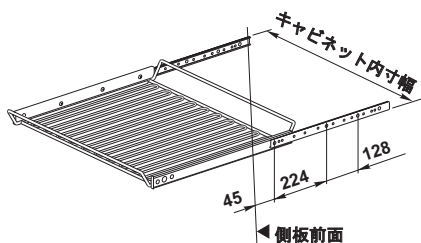

ワイヤーシェルフ

- 材質： ワイヤーシェルフ：スチール、シェルフサポート：プラスチック
- 仕上： ワイヤーシェルフ：クロームメッキ、シェルフサポート：透明色
- 側板厚： 16 mm または 19 mm、シェルフサポートを上下に回転させて切替
- 取付： 側板にネジ止め
- 取付ネジ付

キャビネット幅 mm	サイズ (WxDxH) mm	品番
600	557x490x30	2 545.71.223
900	857x490x35	2 545.71.225

梱包：2 個

ワイヤーシェルフ スライドレール付

- 適用範囲： クックトップなどのキャビネットに取付
- 材質： バスケット・レール：スチール、レールカバー：ステンレス
- 仕上： バスケット：クロームメッキ、レール：亜鉛メッキ
- 耐荷重： 15 kg
- 持出し長さ： 365 mm
- キャビネット内寸奥行： 530 mm 以上
- 取付： 側板にネジ止め

キャビネット内寸幅 mm	品番
600	545.39.212
900	545.39.221