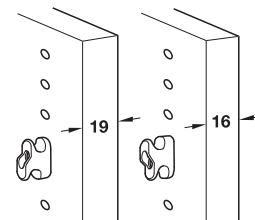

ワイヤーシェルフ

- 材質： ワイヤーシェルフ：スチール、シェルフサポート：プラスチック
- 仕上： ワイヤーシェルフ：クロームメッキ、シェルフサポート：透明色
- 側板厚： 16 mm または 19 mm、シェルフサポートを上下に回転させて切替
- 取付： 側板にネジ止め
- 取付ネジ付

キャビネット幅 mm	サイズ (WxDxH) mm	品番
600	557x490x30	2 545.71.223
900	857x490x35	2 545.71.225

梱包：2 個

ワイヤーシェルフ スライドレール付

- 適用範囲： クックトップなどのキャビネットに取付
- 材質： バスケット・レール：スチール、レールカバー：ステンレス
- 仕上： バスケット：クロームメッキ、レール：亜鉛メッキ
- 耐荷重： 15 kg
- 持出し長さ： 365 mm
- キャビネット内寸奥行： 530 mm 以上
- 取付： 側板にネジ止め

キャビネット内寸幅 mm	品番
600	545.39.212
900	545.39.221