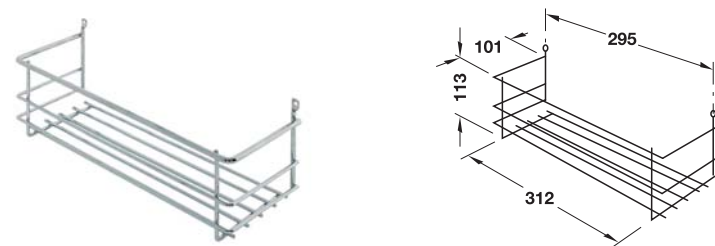

ビルトインバスケット

- 材質: スチール
- 取付: ネジ止め

→ バスケット取付面クローズタイプ

- 仕上 / 色: プラスチックコーティング 白

サイズ (WxDxH) mm	品番
340x120x100	2 540.31.006

梱包: 1 個

- 仕上: クロームメッキ
- 仕様: アクリルガラス底板付
- サイズ (DxH): 260x63 mm

C mm	品番
50	2 543.21.210
90	2 543.21.229

梱包: 1 個

- 仕上 / 色: プラスチックコーティング 白
- 仕様: フック 2 個付

サイズ (WxDxH) mm	品番
380x140x120	2 540.33.000

梱包: 1 個

→ バスケット取付面オープンタイプ

- 仕上: クロームメッキ

サイズ (WxDxH) mm	品番
312x101x113	2 540.36.207

梱包: 1 個

- 仕上: クロームメッキ

サイズ (WxDxH) mm	品番
368x103x79	2 540.36.216

梱包: 1 個

- 仕上 / 色: プラスチックコーティング 白
- 仕様: フック 2 個付

サイズ (WxDxH) mm	品番
335x115x100	2 540.30.705

梱包: 1 個