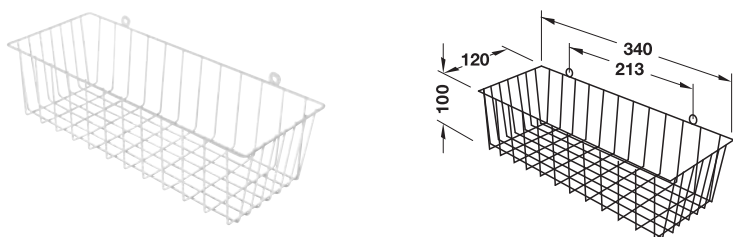

ビルトインバスケット

- 材質: スチール
- 取付: ネジ止め

→ バスケット取付面クローズタイプ

- 仕上 / 色: プラスチックコーティング 白

サイズ (WxDxH) mm	品番
340x120x100	2 540.31.006

梱包: 1 個

- 仕上: クロームメッキ
- 仕様: アクリルガラス底板付
- サイズ (DxH): 260x63 mm

C mm	品番
50	2 543.21.210
90	2 543.21.229

梱包: 1 個

- 仕上 / 色: プラスチックコーティング 白
- 仕様: フック 2 個付

サイズ (WxDxH) mm	品番
380x140x120	2 540.33.000

梱包: 1 個

→ バスケット取付面オープンタイプ

- 仕上: クロームメッキ

サイズ (WxDxH) mm	品番
312x101x113	2 540.36.207

梱包: 1 個

- 仕上: クロームメッキ

サイズ (WxDxH) mm	品番
368x103x79	2 540.36.216

梱包: 1 個

- 仕上 / 色: プラスチックコーティング 白
- 仕様: フック 2 個付

サイズ (WxDxH) mm	品番
335x115x100	2 540.30.705

梱包: 1 個