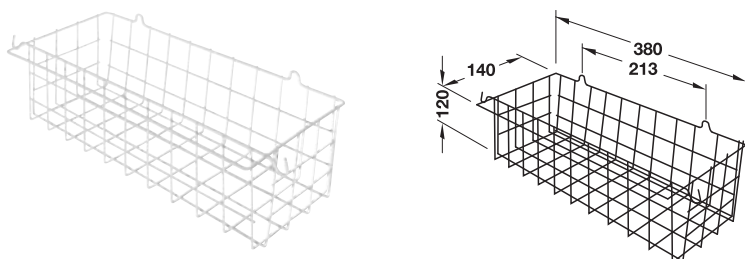

ビルトインバスケット

- 材質: スチール
- 取付: ネジ止め

→ バスケット取付面クローズタイプ

- 仕上 / 色: プラスチックコーティング 白

サイズ (WxDxH) mm	品番
340x120x100	2 540.31.006

梱包: 1 個

- 仕上: クロームメッキ
- 仕様: アクリルガラス底板付
- サイズ (DxH): 260x63 mm

C mm	品番
50	2 543.21.210
90	2 543.21.229

梱包: 1 個

- 仕上 / 色: プラスチックコーティング 白
- 仕様: フック 2 個付

サイズ (WxDxH) mm	品番
380x140x120	2 540.33.000

梱包: 1 個

→ バスケット取付面オープンタイプ

- 仕上: クロームメッキ

サイズ (WxDxH) mm	品番
312x101x113	2 540.36.207

梱包: 1 個

- 仕上: クロームメッキ

サイズ (WxDxH) mm	品番
368x103x79	2 540.36.216

梱包: 1 個

- 仕上 / 色: プラスチックコーティング 白
- 仕様: フック 2 個付

サイズ (WxDxH) mm	品番
335x115x100	2 540.30.705

梱包: 1 個