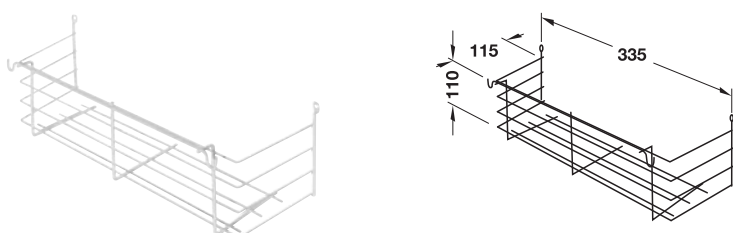

ビルトインバスケット

- 材質: スチール
- 取付: ネジ止め

→ バスケット取付面クローズタイプ

- 仕上 / 色: プラスチックコーティング 白

サイズ (WxDxH) mm	品番
340x120x100	2 540.31.006

梱包: 1 個

- 仕上: クロームメッキ
- 仕様: アクリルガラス底板付
- サイズ (DxH): 260x63 mm

C mm	品番
50	2 543.21.210
90	2 543.21.229

梱包: 1 個

- 仕上 / 色: プラスチックコーティング 白
- 仕様: フック 2 個付

サイズ (WxDxH) mm	品番
380x140x120	2 540.33.000

梱包: 1 個

→ バスケット取付面オープンタイプ

- 仕上: クロームメッキ

サイズ (WxDxH) mm	品番
312x101x113	2 540.36.207

梱包: 1 個

- 仕上: クロームメッキ

サイズ (WxDxH) mm	品番
368x103x79	2 540.36.216

梱包: 1 個

- 仕上 / 色: プラスチックコーティング 白
- 仕様: フック 2 個付

サイズ (WxDxH) mm	品番
335x115x100	2 540.30.705

梱包: 1 個