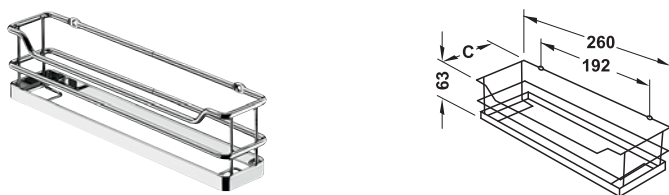

ビルトインバスケット

- 材質: スチール
- 取付: ネジ止め

→ バスケット取付面クローズタイプ

- 仕上 / 色: プラスチックコーティング 白

サイズ (WxDxH) mm	品番
340x120x100	2 540.31.006

梱包: 1 個

- 仕上: クロームメッキ
- 仕様: アクリルガラス底板付
- サイズ (DxH): 260x63 mm

C mm	品番
50	2 543.21.210
90	2 543.21.229

梱包: 1 個

- 仕上 / 色: プラスチックコーティング 白
- 仕様: フック 2 個付

サイズ (WxDxH) mm	品番
380x140x120	2 540.33.000

梱包: 1 個

→ バスケット取付面オープンタイプ

- 仕上: クロームメッキ

サイズ (WxDxH) mm	品番
312x101x113	2 540.36.207

梱包: 1 個

- 仕上: クロームメッキ

サイズ (WxDxH) mm	品番
368x103x79	2 540.36.216

梱包: 1 個

- 仕上 / 色: プラスチックコーティング 白
- 仕様: フック 2 個付

サイズ (WxDxH) mm	品番
335x115x100	2 540.30.705

梱包: 1 個