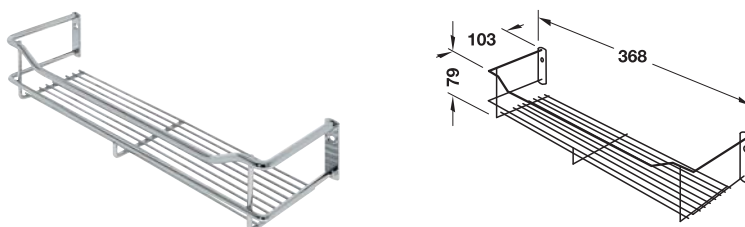

ビルトインバスケット

- 材質: スチール
- 取付: ネジ止め

→ バスケット取付面クローズタイプ

- 仕上 / 色: プラスチックコーティング 白

サイズ (WxDxH) mm	品番
340x120x100	2 540.31.006

梱包: 1 個

- 仕上: クロームメッキ
- 仕様: アクリルガラス底板付
- サイズ (DxH): 260x63 mm

C mm	品番
50	2 543.21.210
90	2 543.21.229

梱包: 1 個

- 仕上 / 色: プラスチックコーティング 白
- 仕様: フック 2 個付

サイズ (WxDxH) mm	品番
380x140x120	2 540.33.000

梱包: 1 個

→ バスケット取付面オープンタイプ

- 仕上: クロームメッキ

サイズ (WxDxH) mm	品番
312x101x113	2 540.36.207

梱包: 1 個

- 仕上: クロームメッキ

サイズ (WxDxH) mm	品番
368x103x79	2 540.36.216

梱包: 1 個

- 仕上 / 色: プラスチックコーティング 白
- 仕様: フック 2 個付

サイズ (WxDxH) mm	品番
335x115x100	2 540.30.705

梱包: 1 個