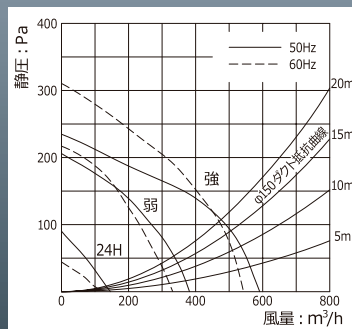

静圧・風量曲線

24時間(常時)換気

改正建築基準法に基づくシックハウス対策のひとつとして、住宅の場合、1時間当たりに部屋の空気の半分を入れ替える機械換気設備の設置が義務付けられています。レンジフードを24時間(常時)換気対応にすることも可能で、新たなダクト配管を設ける必要がないなどのメリットもあります。