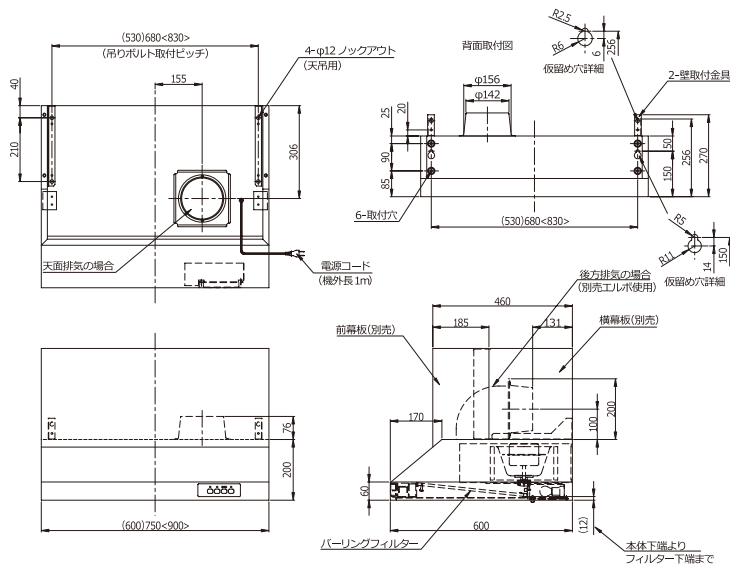

特性表

入力電圧 (V)	ノッチ	周波数 (Hz)	消費電力 (W)	風量 (m³/h)	騒音 (dB)	質量 (kg)
100	強	50	101	550	44	W60:16
		60	102	510	43	
	中	50	75	340	35	W75:18
		60	75	340	35	
	弱	50	44	210	24	W90:19
		60	42	200	24	

静圧・風量曲線

梁対応図

ベーシック

VSS-60/75/90DH

VSS-75DH WPMH-74SUS (別売)

製品寸法図

別売部品		
■ 前幕板	P.63/A-7	WPMH-**SUS
■ 横幕板	P.63/B-7	WPMC-325**SUS
■ エルボ	P.61	PL-150