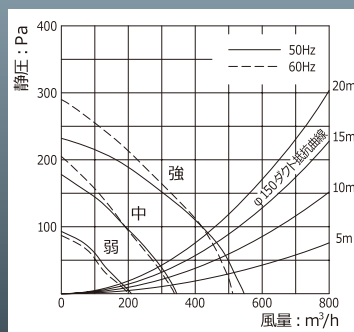

VSS-60/75/90DH

VSS-60/75/90DHF

VSS-60/75/90DHE

VSS-60/75/90DHEF

オールステンレスの質感を生かした、直線が美しい浅型フード。リフォームに、梁に、低い天井に、幅広いシーンで活躍します。スポンジで洗やすいバーリングフィルターに、油污れが落ちやすいオイルガード塗装を施しお手入れ簡単。風量を3段階に調節でき、便利な5分オフタイマー機能付きのソフトタッチスイッチを採用。排気の芯を背面から306 mmに設定し、梁の多い集合物件でもマルチに活躍します。

特性表

入力電圧 (V)	ノッチ	周波数 (Hz)	消費電力 (W)	風量 (m³/h)	騒音 (dB)	質量 (kg)
100	強	50	101	550	44	W60:16
		60	102	510	43	
	中	50	75	340	35	W75:18
		60	75	340	35	
	弱	50	44	210	24	W90:19
		60	42	200	24	

静圧・風量曲線

梁対応図

ベーシック

VSS-60/75/90DH