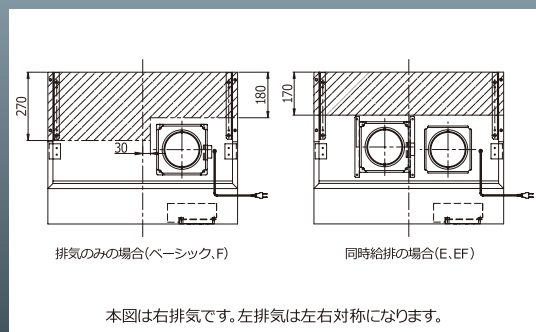

VSS-60/75/90DH

VSS-60/75/90DHF

VSS-60/75/90DHE

VSS-60/75/90DHEF

オールステンレスの質感を生かした、直線が美しい浅型フード。リフォームに、梁に、低い天井に、幅広いシーンで活躍します。スポンジで洗やすいバーリングフィルターに、油污れが落ちやすいオイルガード塗装を施しお手入れ簡単。風量を3段階に調節でき、便利な5分オフタイマー機能付きのソフトタッチスイッチを採用。排気の芯を背面から306 mmに設定し、梁の多い集合物件でもマルチに活躍します。

特性表

入力電圧 (V)	ノッチ	周波数 (Hz)	消費電力 (W)	風量 (m³/h)	騒音 (dB)	質量 (kg)
100	強	50	101	550	44	W60:16
		60	102	510	43	
	中	50	75	340	35	W75:18
		60	75	340	35	
	弱	50	44	210	24	W90:19
		60	42	200	24	

静圧・風量曲線

梁対応図

ベーシック

VSS-60/75/90DH