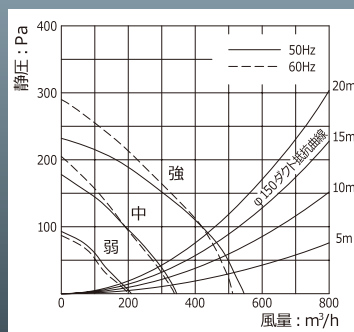

# VSS-60/75/90D

VSS-60/75/90DF

VSS-60/75/90DE

VSS-60/75/90DEF

オールステンレスの質感を生かした、直線が美しい浅型フード。リフォームに、梁に、低い天井に、幅広いシーンで活躍します。スポンジで洗やすいバーリングフィルターに、油汚れが落ちやすいオイルガード塗装を施しお手入れ簡単。風量を3段階に調節でき、便利な5分オフタイマー機能付きのソフトタッチスイッチを採用。

特性表

入力電圧 (V)	ノッチ	周波数 (Hz)	消費電力 (W)	風量 (m³/h)	騒音 (dB)	質量 (kg)
100	強	50	101	550	44	W60:16
		60	102	510	43	
	中	50	75	340	35	W75:18
		60	75	340	35	
	弱	50	44	210	24	W90:19
		60	42	200	24	

静圧・風量曲線

ベーシック