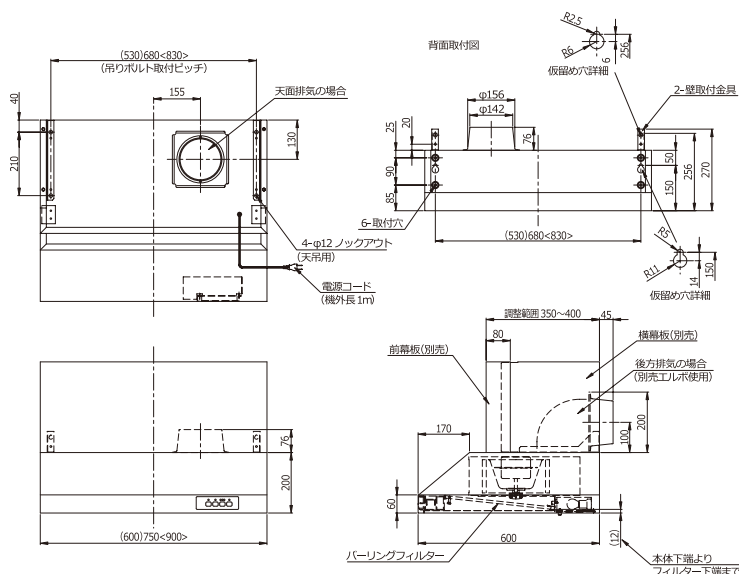

特性表

入力電圧 (V)	ノッチ	周波数 (Hz)	消費電力 (W)	風量 (m³/h)	騒音 (dB)	質量 (kg)
100	強	50	101	550	44	W60:16
		60	102	510	43	
	中	50	75	340	35	W75:18
		60	75	340	35	
	弱	50	44	210	24	W90:19
		60	42	200	24	

静圧・風量曲線

ベーシック

## VSS-60/75/90D

VSS-75D WPMF-74SUS (別売)

製品寸法図

別売部品

■ 前幕板	P.63/A-5	WPMF-**SUS
■ 横幕板	P.63/B-5	WPMC-325**SUS
■ 面材取付金具	P.60	PFC-**SUS
■ エルボ	P.61	PL-150