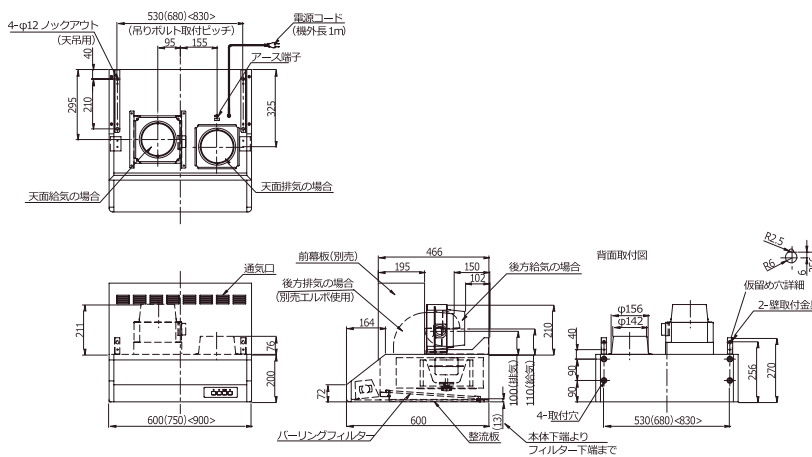

製品寸法図

WFS-60/75/90DHFM

WFS-75DHFMK WPMH-74K (別売)

別売部品

■ 前幕板	P.63/A-3	WPMH-** K/W/G
■ 横幕板	P.63/B-3	WPMC-325**A K/W/G
■ エルボ	P.61	PL-150

同時給排

製品寸法図

WFS-60/75/90DHEM

WFS-75DHEMW WPMHS-74W (別売)

別売部品

■ 前幕板	P.63/A-4	WPMHS-** K/W/G
■ 横幕板	P.63/B-4	WPMC-325**A K/W/G
■ エルボ	P.61	PL-150

同時給排 + 排気電動シャッター

製品寸法図

WFS-60/75/90DHEFM

WFS-75DHEFMG WPMHS-74G (別売)

別売部品