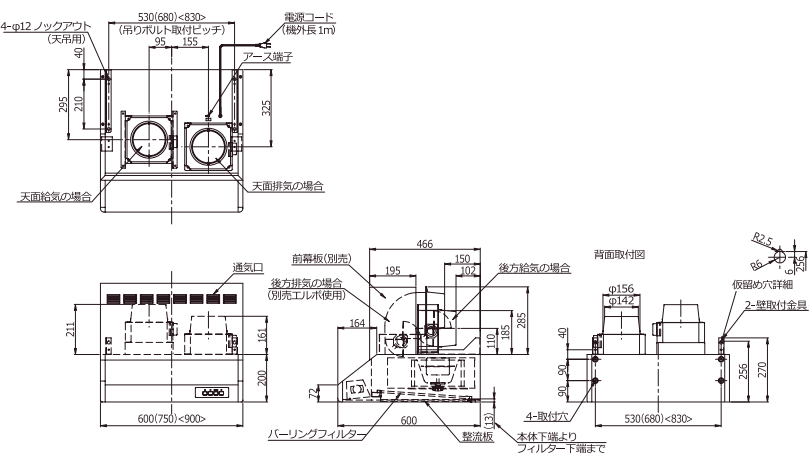

WFS-75DHEMW WPMHS-74W (別売)

別売部品

■ 前幕板	P.63/A-4	WPMHS-** K/W/G
■ 横幕板	P.63/B-4	WPMC-325**A K/W/G
■ エルボ	P.61	PL-150

同時給排 + 排気電動シャッター

製品寸法図

WFS-60/75/90DHEFM

WFS-75DHEFMG WPMHS-74G (別売)

別売部品