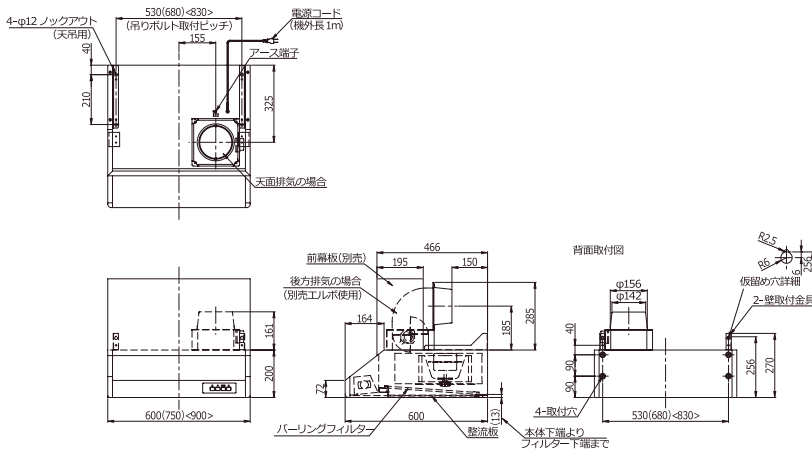

製品寸法図

WFS-60/75/90DHFM

WFS-75DHFMK WPMH-74K (別売)

別売部品

■ 前幕板	P.63/A-3	WPMH-** K/W/G
■ 横幕板	P.63/B-3	WPMC-325**A K/W/G
■ エルボ	P.61	PL-150

同時給排

製品寸法図

WFS-60/75/90DHEM

WFS-75DHEMW WPMHS-74W (別売)

別売部品

■ 前幕板	P.63/A-4	WPMHS-** K/W/G
■ 横幕板	P.63/B-4	WPMC-325**A K/W/G
■ エルボ	P.61	PL-150

同時給排 + 排気電動シャッター

製品寸法図

WFS-60/75/90DHEFM

WFS-75DHEFMG WPMHS-74G (別売)

別売部品