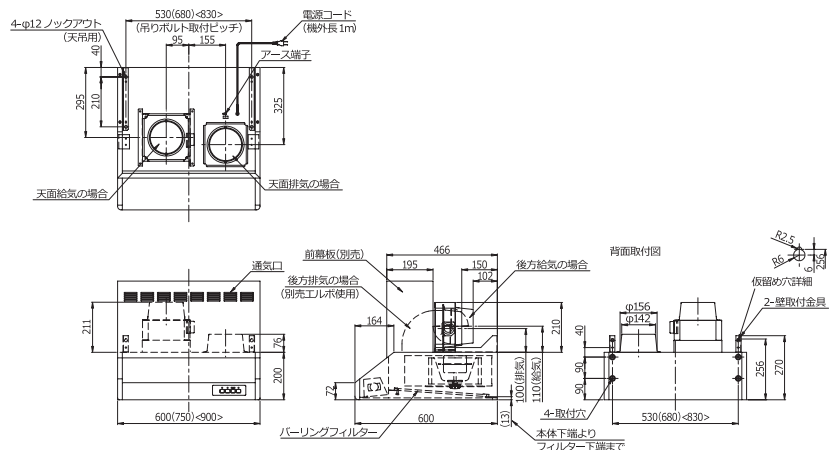

製品寸法図

WFS-60/75/90DHF

WFS-75DHF K WPMH-74K (別売)

別売部品		
■ 前幕板	P.63/A-3	WPMH-** K/W/G
■ 横幕板	P.63/B-3	WPMC-325**A K/W/G
■ エルボ	P.61	PL-150

同時給排

製品寸法図

WFS-60/75/90DHE

WFS-75DHEW WPMHS-74W (別売)

別売部品		
■ 前幕板	P.63/A-4	WPMHS-** K/W/G
■ 横幕板	P.63/B-4	WPMC-325**A K/W/G
■ エルボ	P.61	PL-150

同時給排 + 排気電動シャッター

製品寸法図

WFS-60/75/90DHEF

WFS-75DHEFG WPMHS-74G (別売)

別売部品		
■ 前幕板	P.63/A-4	WPMHS-** K/W/G
■ 横幕板	P.63/B-4	WPMC-325**A K/W/G
■ エルボ	P.61	PL-150