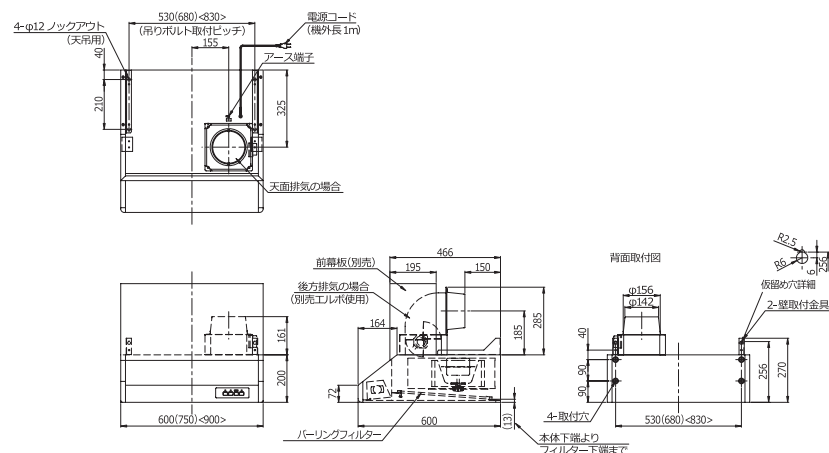

製品寸法図

WFS-60/75/90DHF

WFS-75DHF K WPMH-74K (別売)

別売部品		
■ 前幕板	P.63/A-3	WPMH-** K/W/G
■ 横幕板	P.63/B-3	WPMC-325**A K/W/G
■ エルボ	P.61	PL-150

同時給排

製品寸法図

WFS-60/75/90DHE

WFS-75DHEW WPMHS-74W (別売)

別売部品		
■ 前幕板	P.63/A-4	WPMHS-** K/W/G
■ 横幕板	P.63/B-4	WPMC-325**A K/W/G
■ エルボ	P.61	PL-150

同時給排 + 排気電動シャッター

製品寸法図

WFS-60/75/90DHEF

WFS-75DHEFG WPMHS-74G (別売)

別売部品		
■ 前幕板	P.63/A-4	WPMHS-** K/W/G
■ 横幕板	P.63/B-4	WPMC-325**A K/W/G
■ エルボ	P.61	PL-150