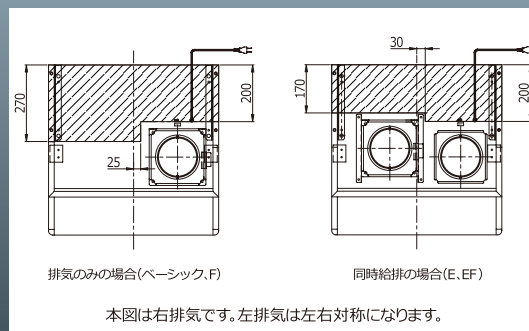

特性表

入力電圧 (V)	ノッチ	周波数 (Hz)	消費電力 (W)	風量 (m³/h)	騒音 (dB)	質量 (kg)
100	強	50	101	550	44	W60:15
		60	102	510	43	
	中	50	75	340	35	W75:17
		60	75	340	35	
	弱	50	44	210	24	W90:18
		60	42	200	24	

静圧・風量曲線

梁対応図

ベーシック

WFS-60/75/90DH