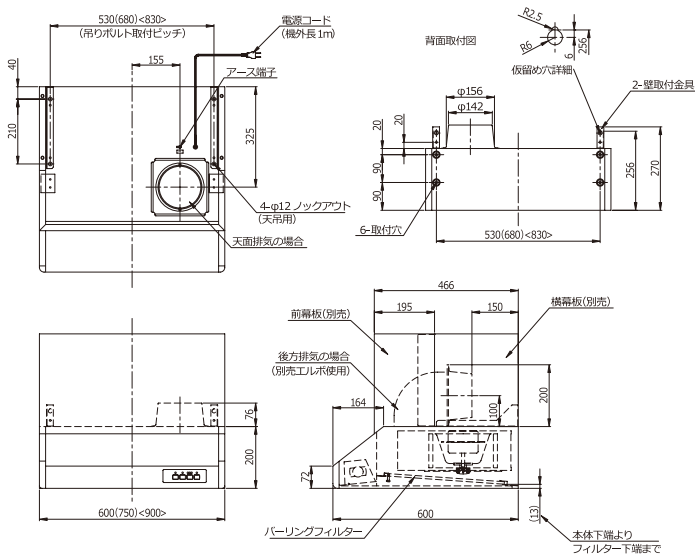

特性表

入力電圧 (V)	ノッチ	周波数 (Hz)	消費電力 (W)	風量 (m³/h)	騒音 (dB)	質量 (kg)
100	強	50	101	550	44	W60:15
		60	102	510	43	
	中	50	75	340	35	W75:17
		60	75	340	35	
	弱	50	44	210	24	W90:18
		60	42	200	24	

静圧・風量曲線

梁対応図

ベーシック

WFS-60/75/90DH

WFS-75DHK WPMH-74K (別売)

製品寸法図

別売部品

■ 前幕板	P.63/A-3	WPMH-** K/W/G
■ 横幕板	P.63/B-3	WPMC-325**A K/W/G
■ エルボ	P.61	PL-150