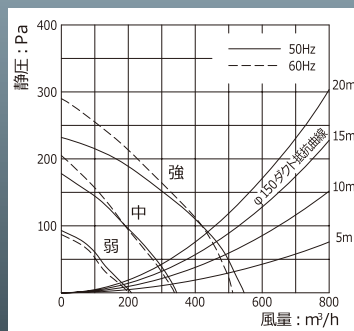

WFS-60/75/90DH

WFS-60/75/90DHF

WFS-60/75/90DHE

WFS-60/75/90DHEF

リフォームに、梁に、低い天井に、幅広いシーンで活躍するシンプルで使いやすい浅型フード。スポンジで洗しやすいパーリングフィルターに、油汚れが落ちやすいオイルガード塗装を施しお手入れ簡単。風量を3段階に調節でき、便利な5分オフタイマー機能付きのソフトタッチスイッチを採用。排気の芯を背面から325mmに設定し、梁の多い集合物件でもマルチに活躍します。

特性表

入力電圧 (V)	ノッチ	周波数 (Hz)	消費電力 (W)	風量 (m³/h)	騒音 (dB)	質量 (kg)
100	強	50	101	550	44	W60:15
		60	102	510	43	
	中	50	75	340	35	W75:17
		60	75	340	35	
	弱	50	44	210	24	W90:18
		60	42	200	24	

静圧・風量曲線

梁対応図

ベーシック

WFS-60/75/90DH