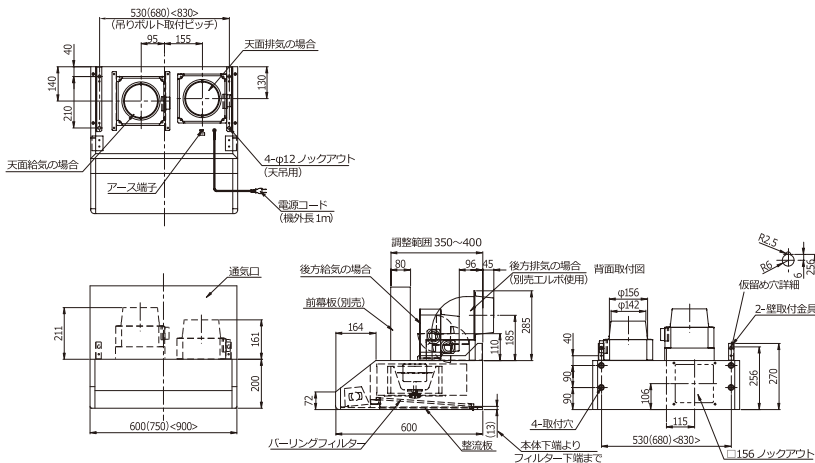

製品寸法図

WFS-60/75/90DFM

WFS-75DFMK WPMF-74K (別売)

別売部品

■ 前扉板	P.63/A-1	WPMF-** K/W/G
■ 横扉板	P.63/B-1	WPMC-325**A K/W/G
■ 面材取付金具	P.60	PFC-** K/W/G
■ エルボ	P.61	PL-150
■ 背面排気用中継ダクト	P.62	PT-34

同時給排

製品寸法図

WFS-60/75/90DEM

WFS-75DEMWW WPMFS-74W (別売)

別売部品

■ 前扉板	P.63/A-2	WPMFS-** K/W/G
■ 横扉板	P.63/B-2	WPMC-325**A K/W/G
■ エルボ	P.61	PL-150
■ 背面排気用中継ダクト	P.62	PT-34

同時給排 + 排気電動シャッター

製品寸法図

WFS-60/75/90DEFM

WFS-75DEFMGG WPMFS-74G (別売)

別売部品