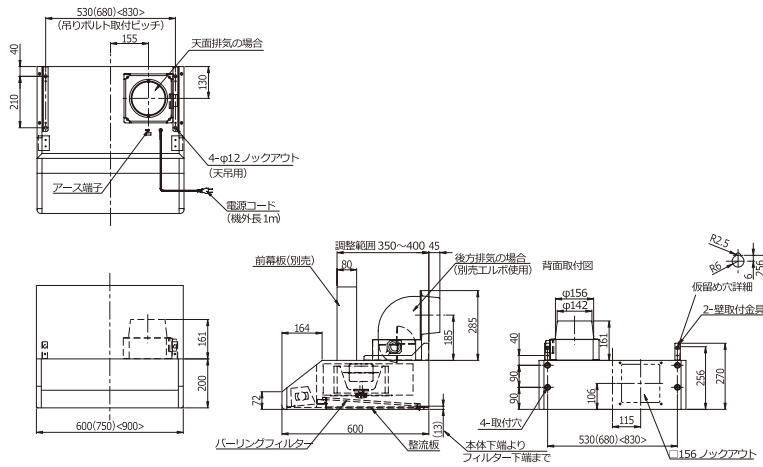

製品寸法図

WFS-60/75/90DFM

WFS-75DFMK WPMF-74K (別売)

別売部品

■ 前扉板	P.63/A-1	WPMF-** K/W/G
■ 横扉板	P.63/B-1	WPMC-325**A K/W/G
■ 面材取付金具	P.60	PFC-** K/W/G
■ エルボ	P.61	PL-150
■ 背面排気用中継ダクト	P.62	PT-34

同時給排

製品寸法図

WFS-60/75/90DEM

WFS-75DEMWW WPMFS-74W (別売)

別売部品

■ 前扉板	P.63/A-2	WPMFS-** K/W/G
■ 横扉板	P.63/B-2	WPMC-325**A K/W/G
■ エルボ	P.61	PL-150
■ 背面排気用中継ダクト	P.62	PT-34

同時給排 + 排気電動シャッター

製品寸法図

WFS-60/75/90DEFM

WFS-75DEFMGG WPMFS-74G (別売)

別売部品