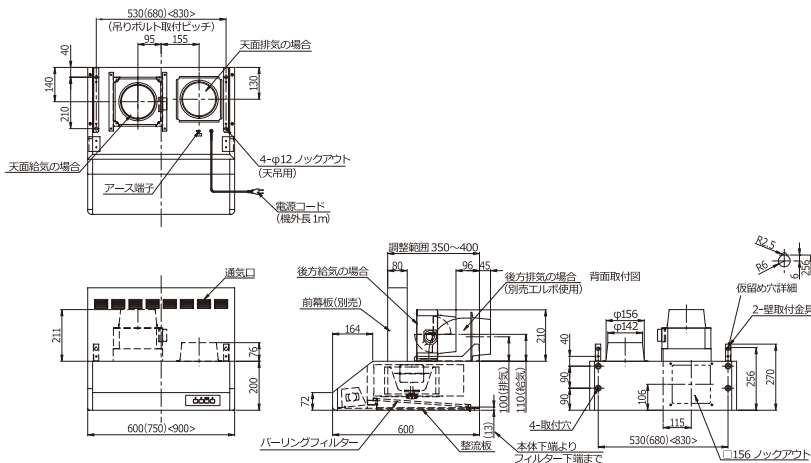

製品寸法図

WFS-60/75/90DFM

WFS-75DFMK WPMF-74K (別売)

別売部品

■ 前扉板	P.63/A-1	WPMF-** K/W/G
■ 横扉板	P.63/B-1	WPMC-325**A K/W/G
■ 面材取付金具	P.60	PFC-** K/W/G
■ エルボ	P.61	PL-150
■ 背面排気用中継ダクト	P.62	PT-34

同時給排

製品寸法図

WFS-60/75/90DEM

WFS-75DEMWW WPMFS-74W (別売)

別売部品

■ 前扉板	P.63/A-2	WPMFS-** K/W/G
■ 横扉板	P.63/B-2	WPMC-325**A K/W/G
■ エルボ	P.61	PL-150
■ 背面排気用中継ダクト	P.62	PT-34

同時給排 + 排気電動シャッター

製品寸法図

WFS-60/75/90DEFM

WFS-75DEFMGG WPMFS-74G (別売)

別売部品