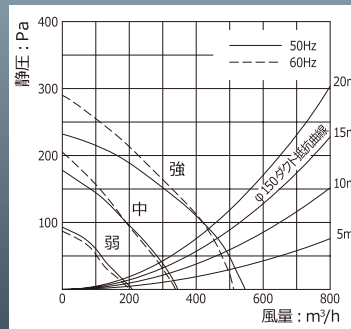

WFS-60/75/90D

ブラック ホワイト シルバー

WFS-60/75/90DF

WFS-60/75/90DE

WFS-60/75/90DEF

シロッコファン
ソフトタッチスイッチ 3速
タイマー機能
オイルガードフィルター
照明
排気 L/R

リフォームに、梁に、低い天井に、幅広いシーンで活躍するシンプルで使いやすい浅型フード。
スポンジで洗やすいパーリングフィルターに、油汚れが落ちやすいオイルガード塗装を施しお手入れ簡単。
風量を3段階に調節でき、便利な5分オフタイマー機能付きのソフトタッチスイッチを採用。

特性表

入力電圧 (V)	ノッチ	周波数 (Hz)	消費電力 (W)	風量 (m³/h)	騒音 (dB)	質量 (kg)
100	強	50	101	550	44	W60:15
		60	102	510	43	
	中	50	75	340	35	W75:17
		60	75	340	35	
	弱	50	44	210	24	W90:18
		60	42	200	24	

静圧・風量曲線

PT-34 使用例

ベーシック