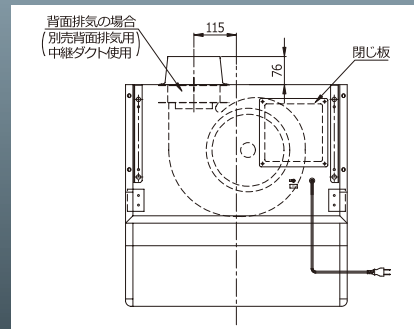

特性表

入力電圧 (V)	ノッチ	周波数 (Hz)	消費電力 (W)	風量 (m³/h)	騒音 (dB)	質量 (kg)
100	強	50	101	550	44	W60:15
		60	102	510	43	
	中	50	75	340	35	W75:17
		60	75	340	35	
	弱	50	44	210	24	W90:18
		60	42	200	24	

静圧・風量曲線

PT-34 使用例

ベーシック

WFS-60/75/90D

WFS-75DK WPMF-74K (別売)

製品寸法図

別売部品

■ 前扉板	P.63/A-1	WPMF-** K/W/G
■ 横扉板	P.63/B-1	WPMC-325**A K/W/G
■ 面材取付金具	P.60	PFC-** K/W/G
■ エルボ	P.61	PL-150
■ 背面排気用中継ダクト	P.62	PT-34