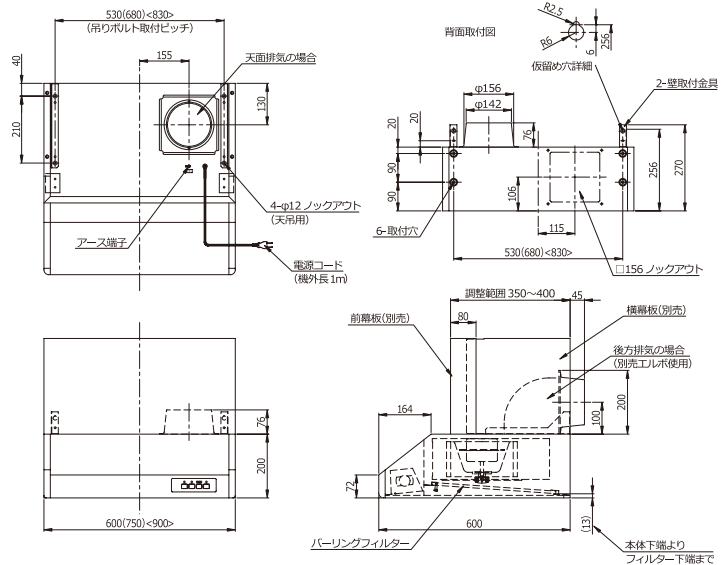

特性表

入力電圧 (V)	ノッチ	周波数 (Hz)	消費電力 (W)	風量 (m³/h)	騒音 (dB)	質量 (kg)
100	強	50	101	550	44	W60:15
		60	102	510	43	
	中	50	75	340	35	W75:17
		60	75	340	35	
	弱	50	44	210	24	W90:18
		60	42	200	24	

静圧・風量曲線

PT-34 使用例

ベーシック

WFS-60/75/90D

WFS-75DK WPMF-74K (別売)

製品寸法図

別売部品

■ 前扉板	P.63/A-1	WPMF-** K/W/G
■ 横扉板	P.63/B-1	WPMC-325**A K/W/G
■ 面材取付金具	P.60	PFC-** K/W/G
■ エルボ	P.61	PL-150
■ 背面排気用中継ダクト	P.62	PT-34