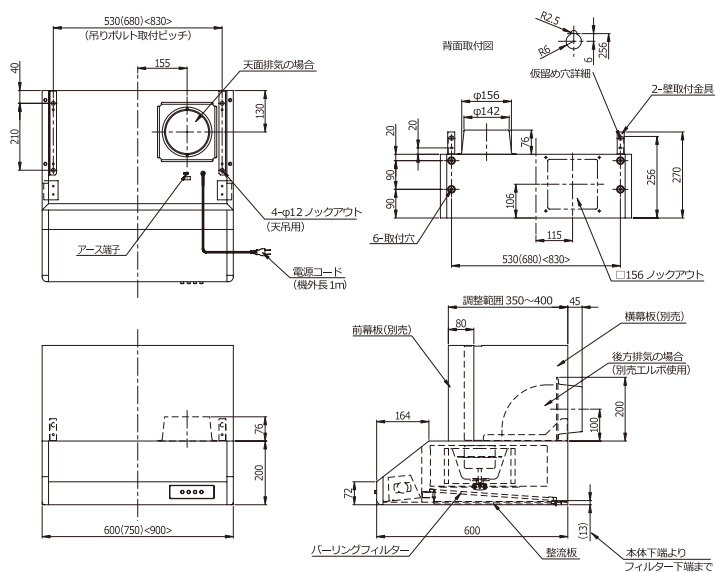

特性表

入力電圧 (V)	ノッチ	周波数 (Hz)	消費電力 (W)	風量 (m³/h)	騒音 (dB)	質量 (kg)
100	強	50	101	550	44	W60:16
		60	102	510	43	W75:18
	弱	50	75	340	35	W90:20
		60	75	340	35	

静圧・風量曲線

PT-34 使用例

ベーシック

WFS-60/75/90AM

WFS-75AMK WPMF-74K (別売)

製品寸法図

別売部品

■ 前扉板	P.63/A-1	WPMF-** K/W/G
■ 横扉板	P.63/B-1	WPMC-325**A K/W/G
■ 面材取付金具	P.60	PFC-*** K/W/G
■ エルボ	P.61	PL-150
■ 背面排気用中継ダクト	P.62	PT-34