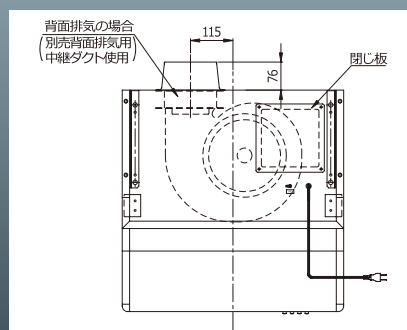

特性表

入力電圧 (V)	ノッチ	周波数 (Hz)	消費電力 (W)	風量 (m³/h)	騒音 (dB)	質量 (kg)
100	強	50	101	550	44	W60:16
		60	102	510	43	W75:18
	弱	50	75	340	35	W90:20
		60	75	340	35	

静圧・風量曲線

PT-34 使用例

ベーシック

WFS-60/75/90AM

WFS-75AMK WPMF-74K (別売)

製品寸法図

別売部品

■ 前扉板	P.63/A-1	WPMF-** K/W/G
■ 横扉板	P.63/B-1	WPMC-325**A K/W/G
■ 面材取付金具	P.60	PFC-*** K/W/G
■ エルボ	P.61	PL-150
■ 背面排気用中継ダクト	P.62	PT-34