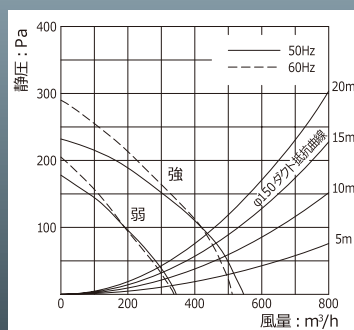

WFS-60/75/90AM

ブラック ホワイト シルバー

WFS-60/75/90AFM

WFS-60/75/90AEM

WFS-60/75/90AEFM

- シロココファン
- 押しボタンスイッチ 2速
- オイルガードフィルター
- 照明
- 排気 L/R
- 整流板

リフォームに、梁に、低い天井に、幅広いシーンで活躍するシンプルで使いやすい浅型フード。
 スポンジで洗やすいパーリングフィルターに、油汚れが落ちやすいオイルガード塗装を施しお手入れ簡単。
 整流板を装着することで、吸い込み口の風速が速くなり、捕集率がアップ。

特性表

入力電圧 (V)	ノッチ	周波数 (Hz)	消費電力 (W)	風量 (m³/h)	騒音 (dB)	質量 (kg)
100	強	50	101	550	44	W60:16
		60	102	510	43	W75:18
	弱	50	75	340	35	W90:20
		60	75	340	35	

静圧・風量曲線

PT-34 使用例

ベーシック

WFS-60/75/90AM

WFS-75AMK WPMF-74K (別売)