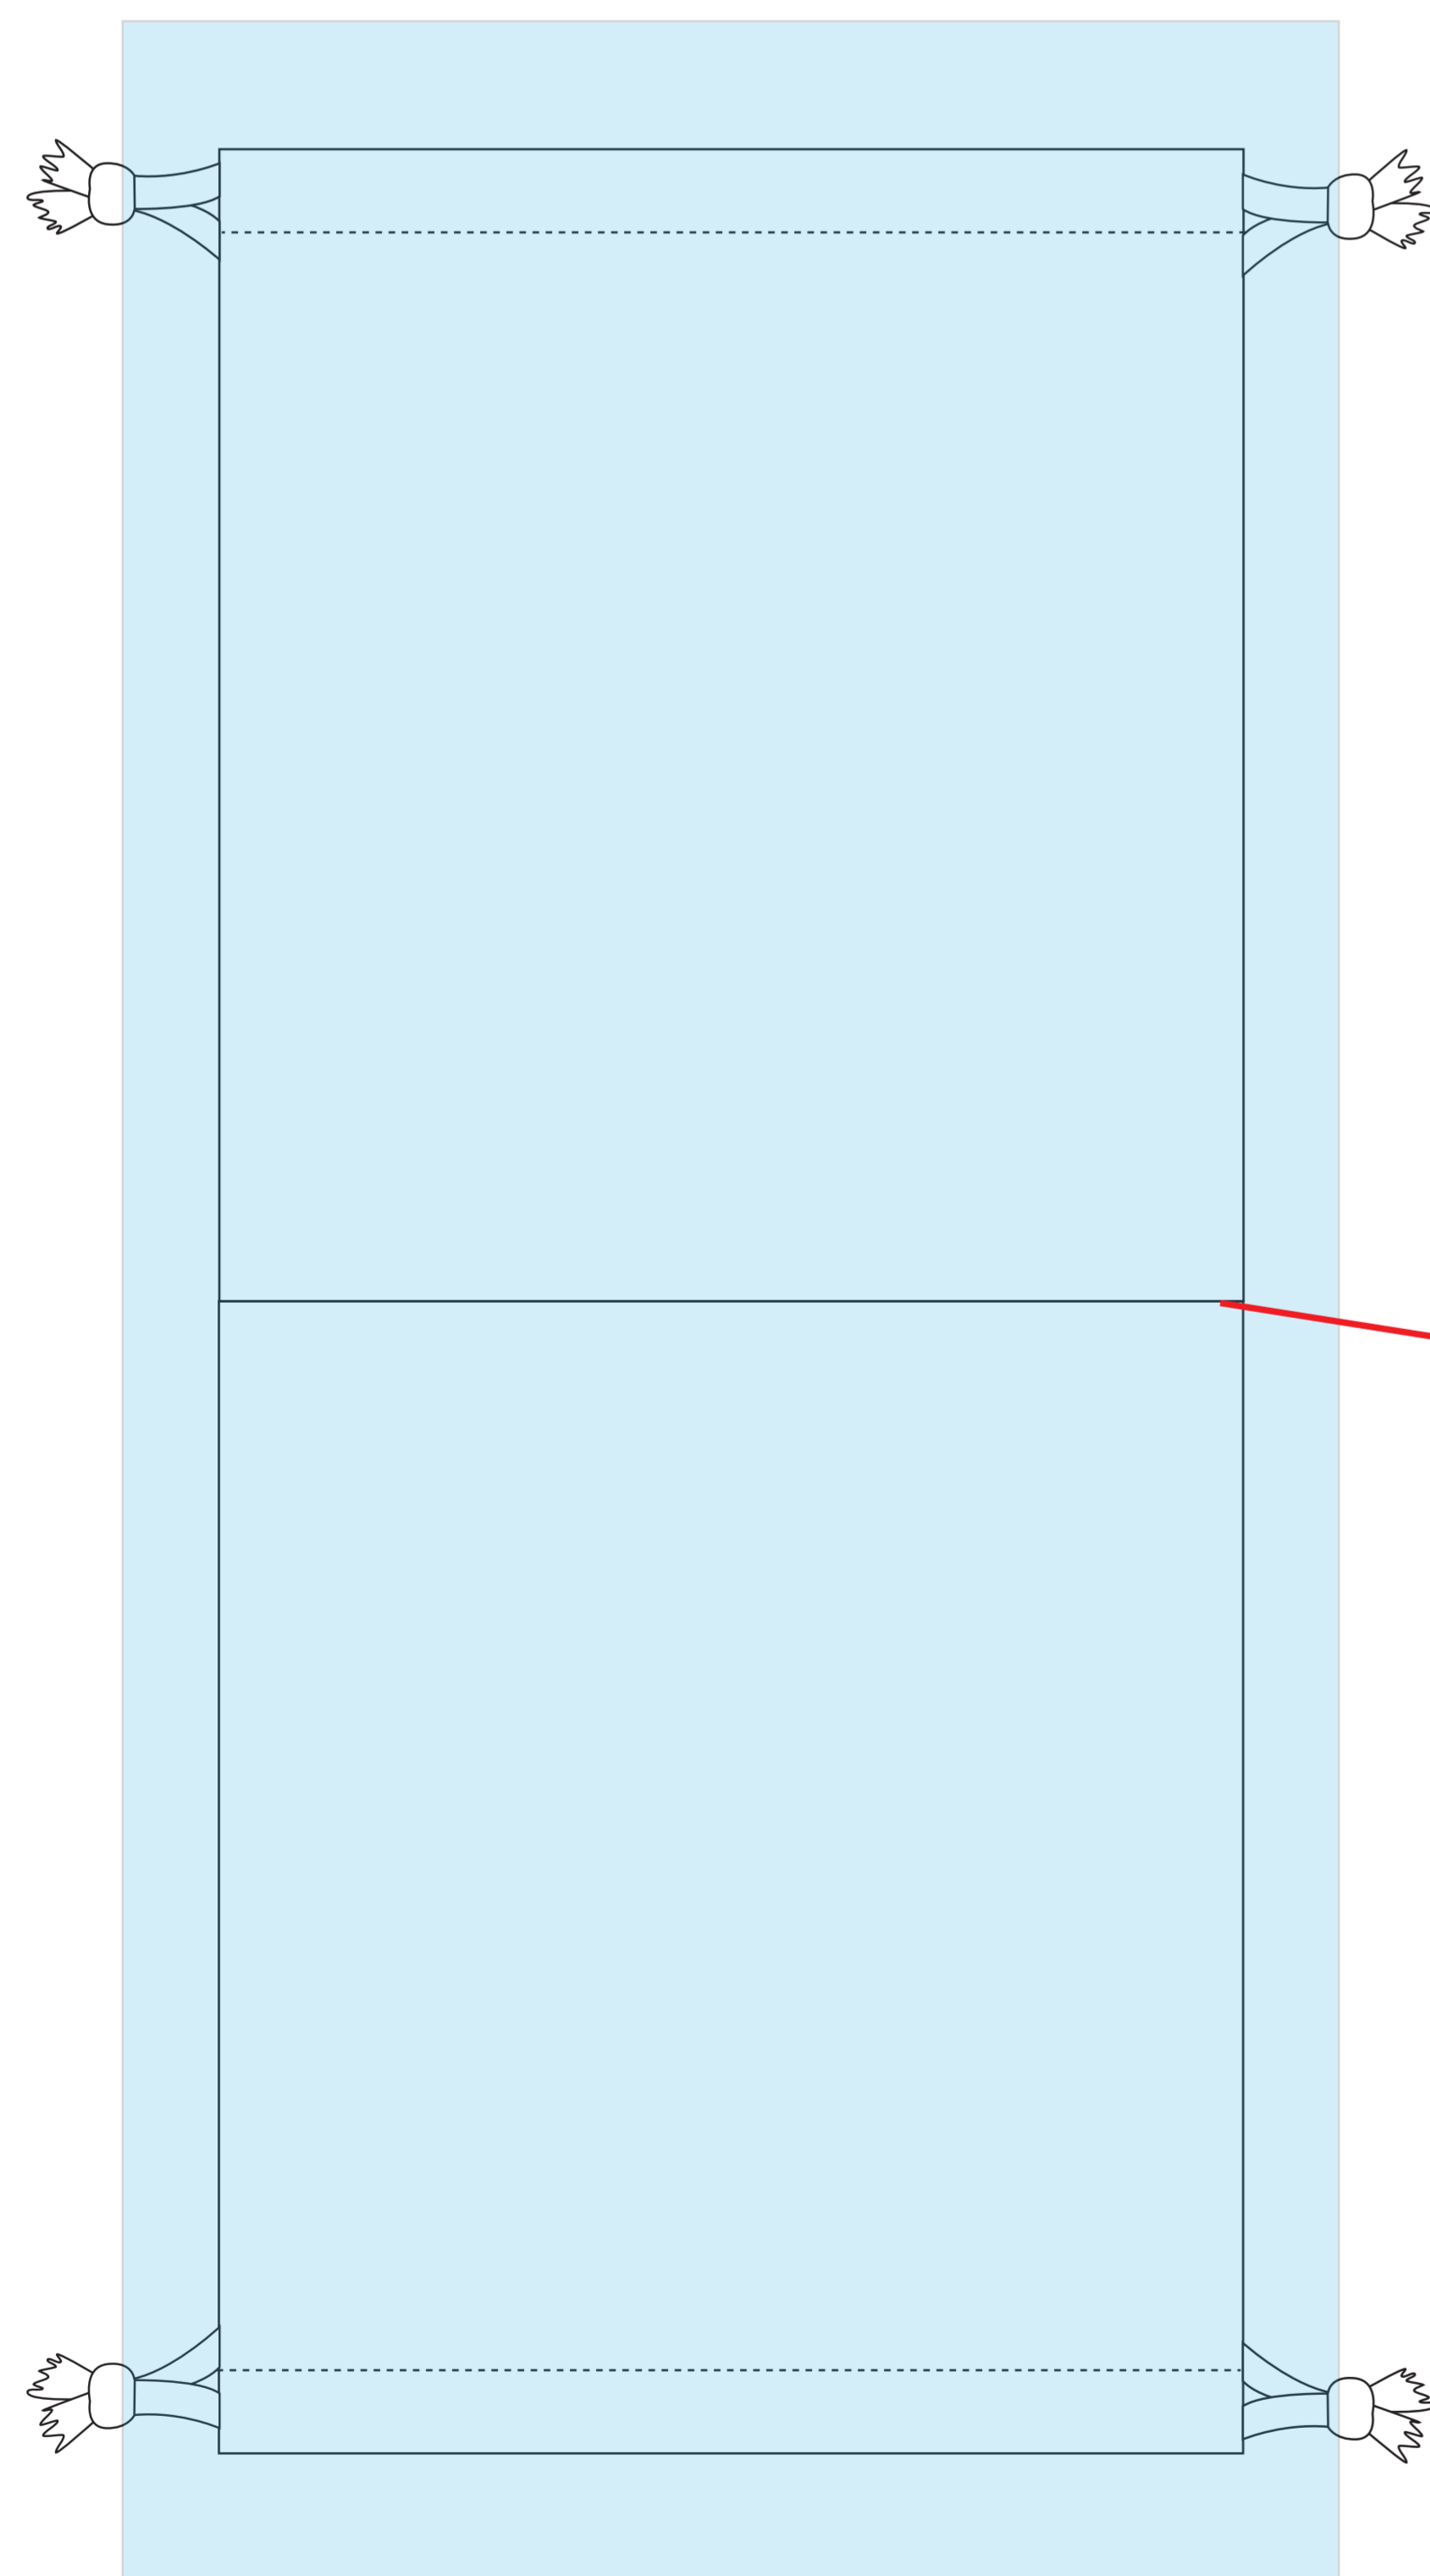

Code/ 品名：C-2 巾着 SM

本体サイズ：W160xH180mm

持ち手サイズ：なし（巾着）

商談 ID、お客様名：

備考：

※注意事項

- 当巾着は、下部折り返しで裏面につながっております（表裏面 1 枚生地）。折り返し部は、縫製、プレス誤差により、多少ズレが発生致します。当店では、ご入稿データそのまま印刷致しますので、予めご了承ください。
- バッグ端まで印刷をご要望のお客様は、必ず塗り足し部までデザインを入れてください。
- ヒモ色はナチュラルのみとなります。
- 印刷色につきましては、多少の誤差が生じてまいります。予めご了承ください。
- 印刷位置につきましては、多少の誤差が生じてまいります。予めご了承ください。
- データの解像度が低い場合、そのままの印刷となりますので、予めご了承ください。
- テキストに関しましては、必ずアウトライン化をお願い致します。

《表、裏面印刷デザイン》

※折り返し部は、多少ズレが発生致します。