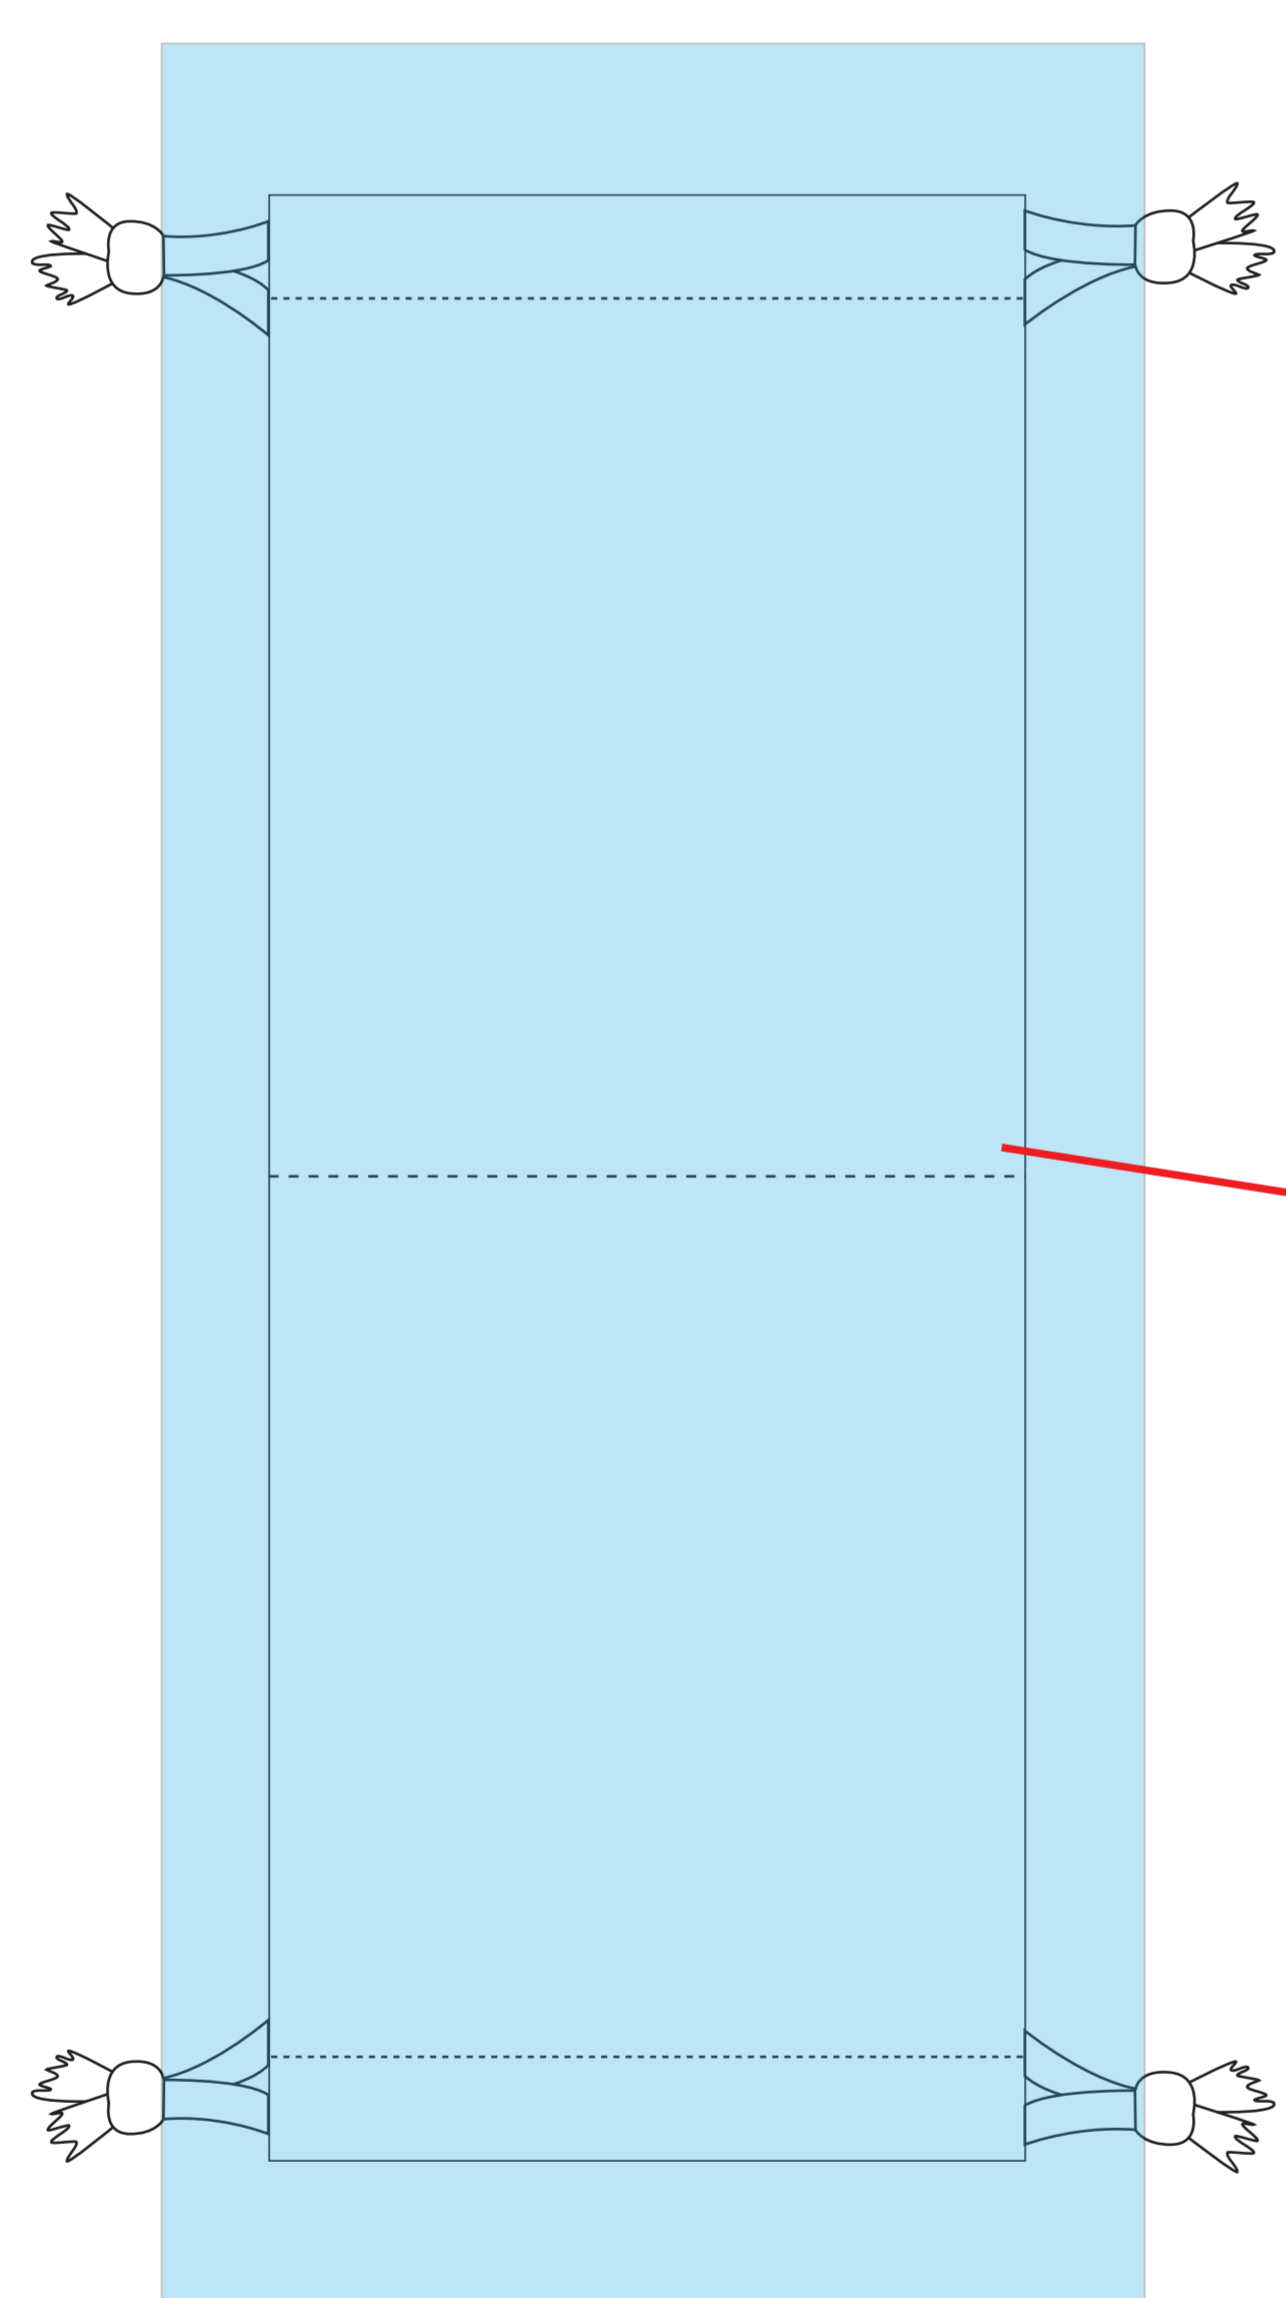

Code/ 品名：C-1 巾着 S

本体サイズ：W100xH130mm

持ち手サイズ：なし（巾着）

商談 ID、お客様名：

備考：

※注意事項

- ・当巾着は、下部折り返しで裏面につながっております（表裏面 1 枚生地）。折り返し部は、縫製、プレス誤差により、多少ズレが発生致します。
- ・当店では、ご入稿データそのまま印刷致しますので、予めご了承ください。
- ・バッグ端まで印刷をご要望のお客様は、必ず塗り足し部までデザインを入れてください。
- ・ヒモ色はナチュラルのみとなります。
- ・印刷色につきましては、多少の誤差が生じてまいります。予めご了承ください。
- ・印刷位置につきましては、多少の誤差が生じてまいります。予めご了承ください。
- ・データの解像度が低い場合、そのままの印刷となりますので、予めご了承ください。
- ・テキストに関しましては、必ずアウトライン化をお願い致します。

《表、裏面印刷デザイン》

※折り返し部は、多少ズレが発生致します。