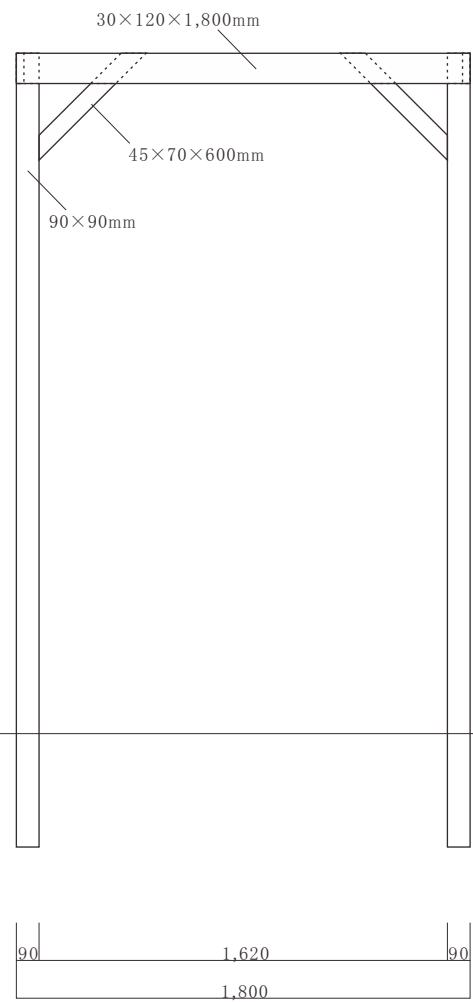

Iron Wood Belian/ Ulin

平面図

正面図

側面図

確認印

Iron Wood Belian/ Ulin

平面図

正面図

側面図

Iron Wood Belian/ Ulin

平面図

正面図

側面図

Iron Wood Belian/ Ulin

平面図

正面図

側面図

Iron Wood Belian/ Ulin

平面図

正面図

側面図

色 無塗装	縮尺 1 : 30	件名
日付 2016年11月30日	作成者	図面名 ウリン パーゴラ(キノフレーム) D2,400mm×W3,750mm

Iron Wood Belian/ Ulin

平面図

正面図

側面図

Iron Wood Belian/ Ulin

平面図

正面図

側面図

Iron Wood Belian/ Ulin

平面図