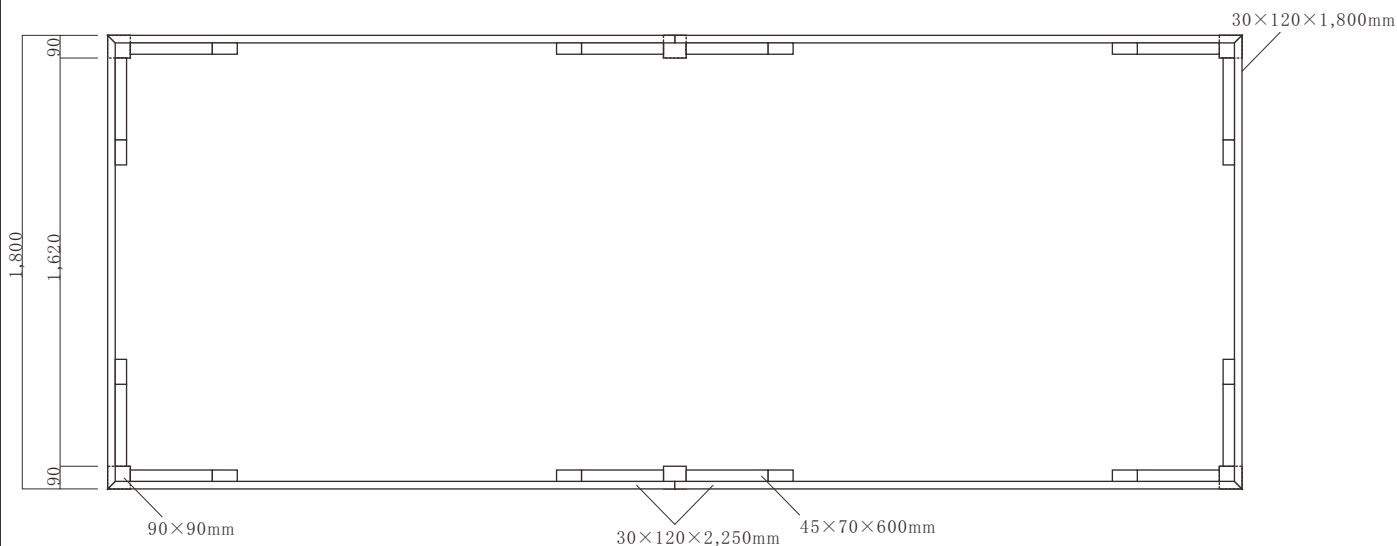

Iron Wood Belian/ Ulin

平面図

正面図

側面図

確認印

Iron Wood Belian/ Ulin

平面図

正面図

側面図

Iron Wood Belian/ Ulin

平面図

正面図

側面図

Iron Wood Belian/ Ulin

平面図

正面図

側面図

Iron Wood Belian/ Ulin

平面図

正面図

側面図

色 無塗装	縮尺 1 : 30	件名
日付 2016年11月30日	作成者	図面名 ウリン パーゴラ(キノフレーム) D2,400mm×W3,750mm

Iron Wood Belian/ Ulin

平面図