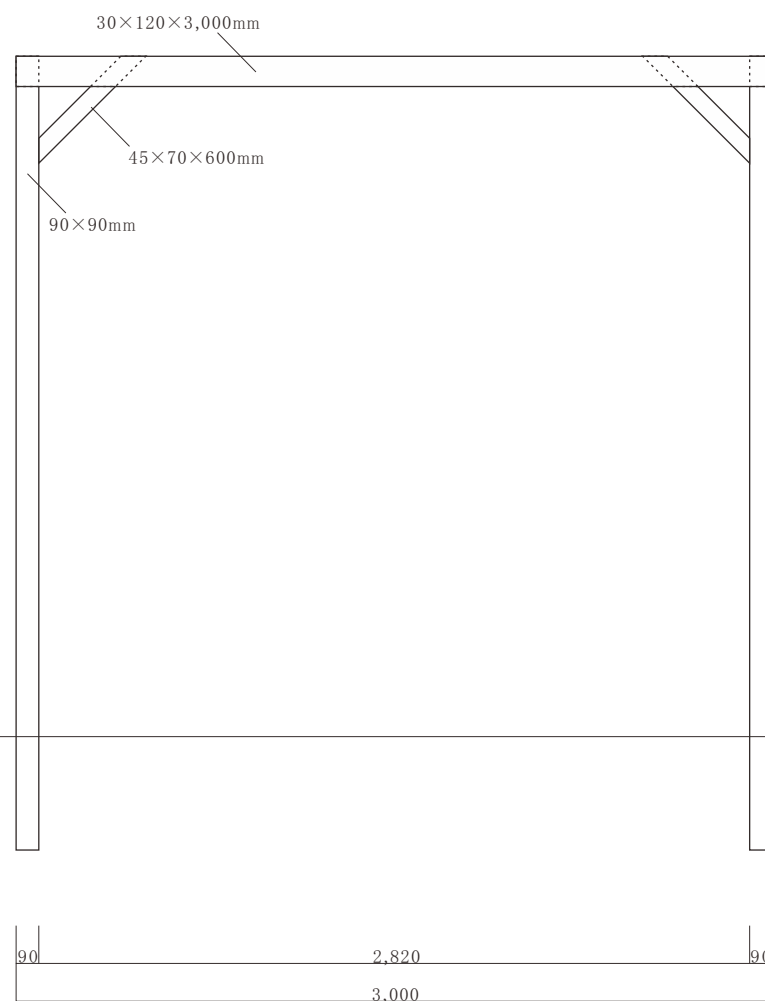

側面図

Iron Wood Belian/ Ulin

平面図

正面図

側面図

Iron Wood Belian/ Ulin

平面図

正面図

側面図

Iron Wood Belian/ Ulin

平面図

正面図

側面図

色 無塗装	縮尺 1 : 30	件名
日付 2016年11月30日	作成者	図面名 ウリン パーゴラ(キノフレーム) D2,400mm×W3,750mm

Iron Wood Belian/ Ulin

平面図

正面図

側面図

Iron Wood Belian/ Ulin

平面図

正面図

側面図

Iron Wood Belian/ Ulin

平面図

正面図

側面図

Iron Wood Belian/ Ulin

平面図

正面図

側面図