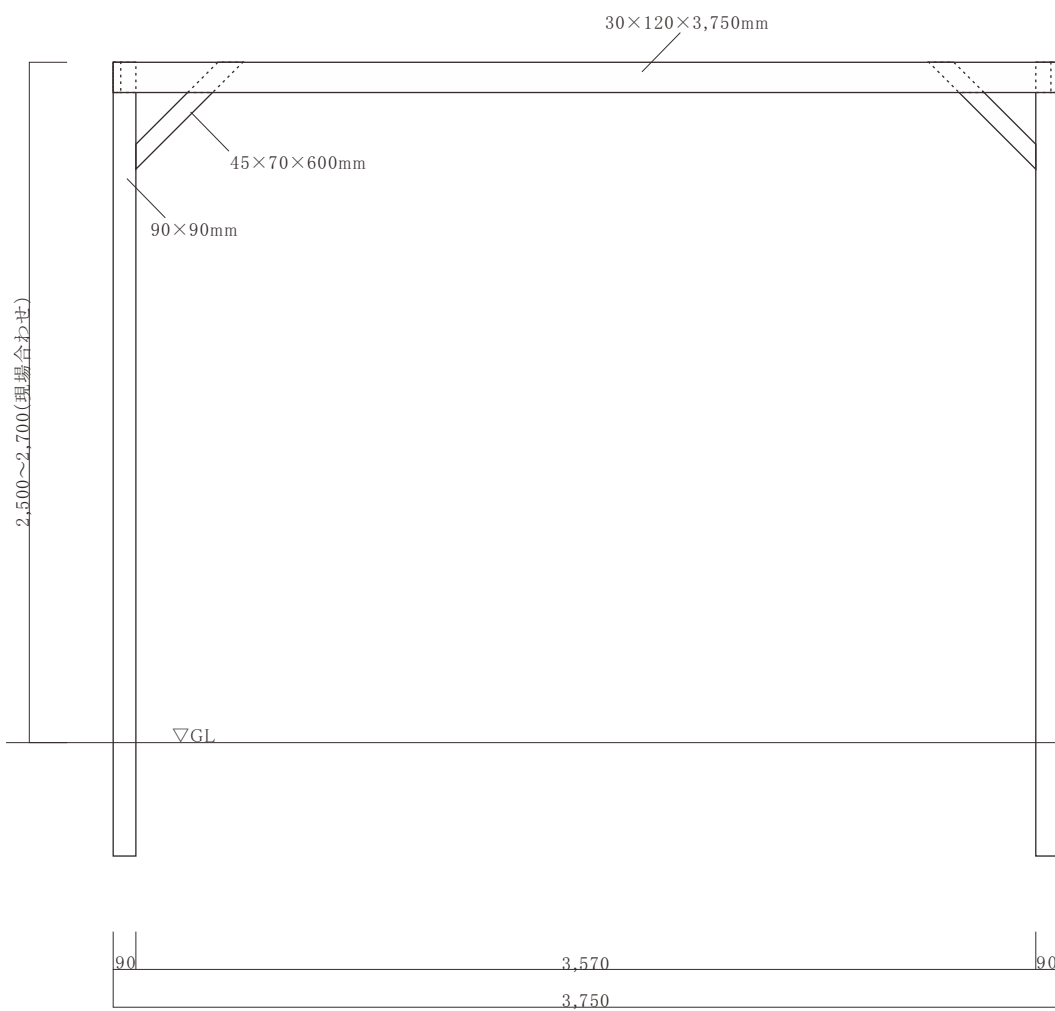

Iron Wood Belian/ Ulin

平面図

正面図

側面図

確認印

Iron Wood Belian/ Ulin

平面図

正面図

側面図

Iron Wood Belian/ Ulin

平面図

正面図

側面図

Iron Wood Belian/ Ulin

平面図

正面図

側面図

Iron Wood Belian/ Ulin

平面図

正面図

側面図

色 無塗装	縮尺 1 : 30	件名
日付 2016年11月30日	作成者	図面名 ウリン パーゴラ(キノフレーム) D2,400mm×W3,750mm

Iron Wood Belian/ Ulin

平面図

正面図

側面図

Iron Wood Belian/ Ulin

平面図

正面図

側面図