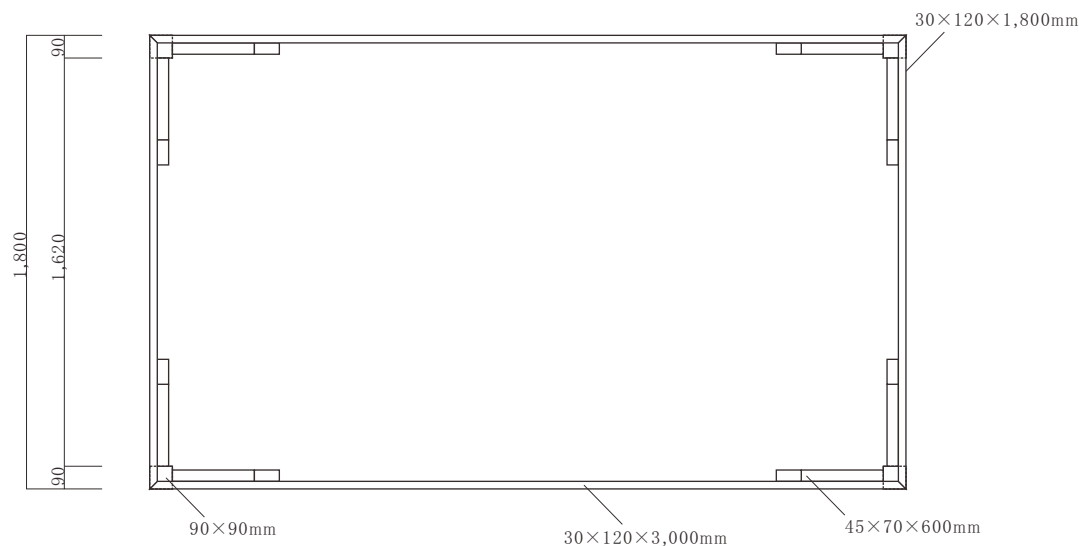

Iron Wood Belian/ Ulin

平面図

正面図

側面図

確認印

Iron Wood Belian/ Ulin

平面図

正面図

側面図

Iron Wood Belian/ Ulin

平面図

正面図

側面図

Iron Wood Belian/ Ulin

平面図

正面図

側面図

Iron Wood Belian/ Ulin

平面図

正面図

側面図

色 無塗装	縮尺 1 : 30	件名
日付 2016年11月30日	作成者	図面名 ウリン パーゴラ(キノフレーム) D2,400mm×W3,750mm

Iron Wood Belian/ Ulin

平面図