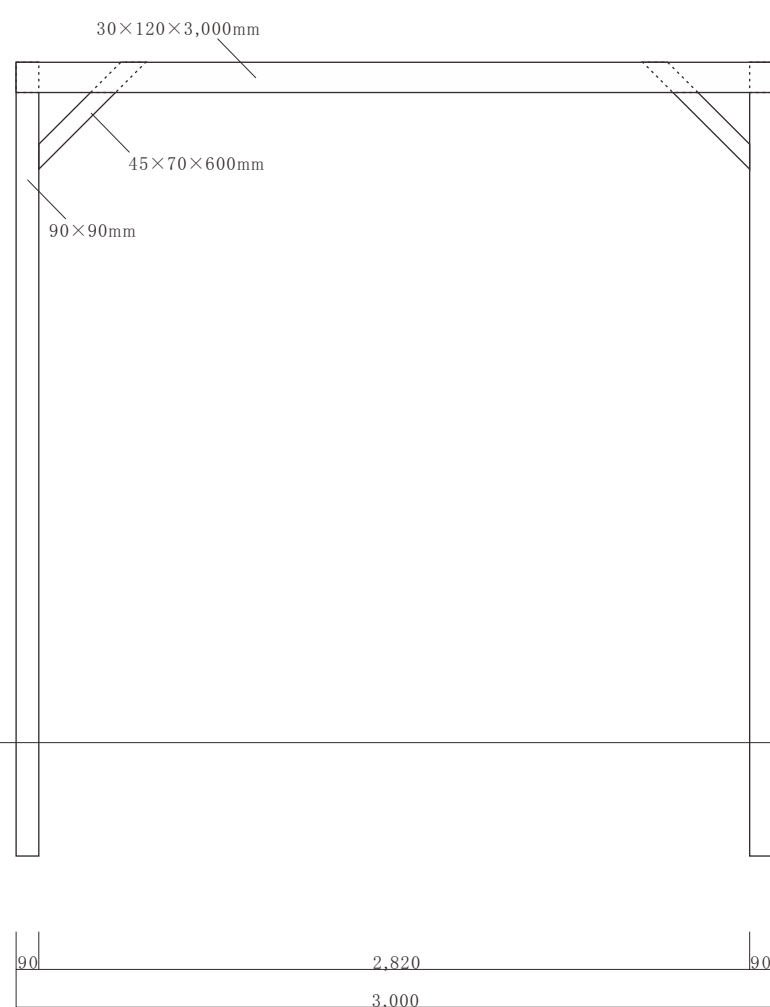

側面図

Iron Wood Belian/ Ulin

平面図

正面図

側面図

Iron Wood Belian/ Ulin

平面図

正面図

側面図

Iron Wood Belian/ Ulin

平面図

正面図

側面図

色 無塗装	縮尺 1 : 30	件名
日付 2016年11月30日	作成者	図面名 ウリン パーゴラ(キノフレーム) D2,400mm×W3,750mm

Iron Wood Belian/ Ulin

平面図

正面図

側面図

Iron Wood Belian/ Ulin

平面図

正面図

側面図

Iron Wood Belian/ Ulin

平面図

正面図

側面図

Iron Wood Belian/ Ulin

平面図

正面図

側面図