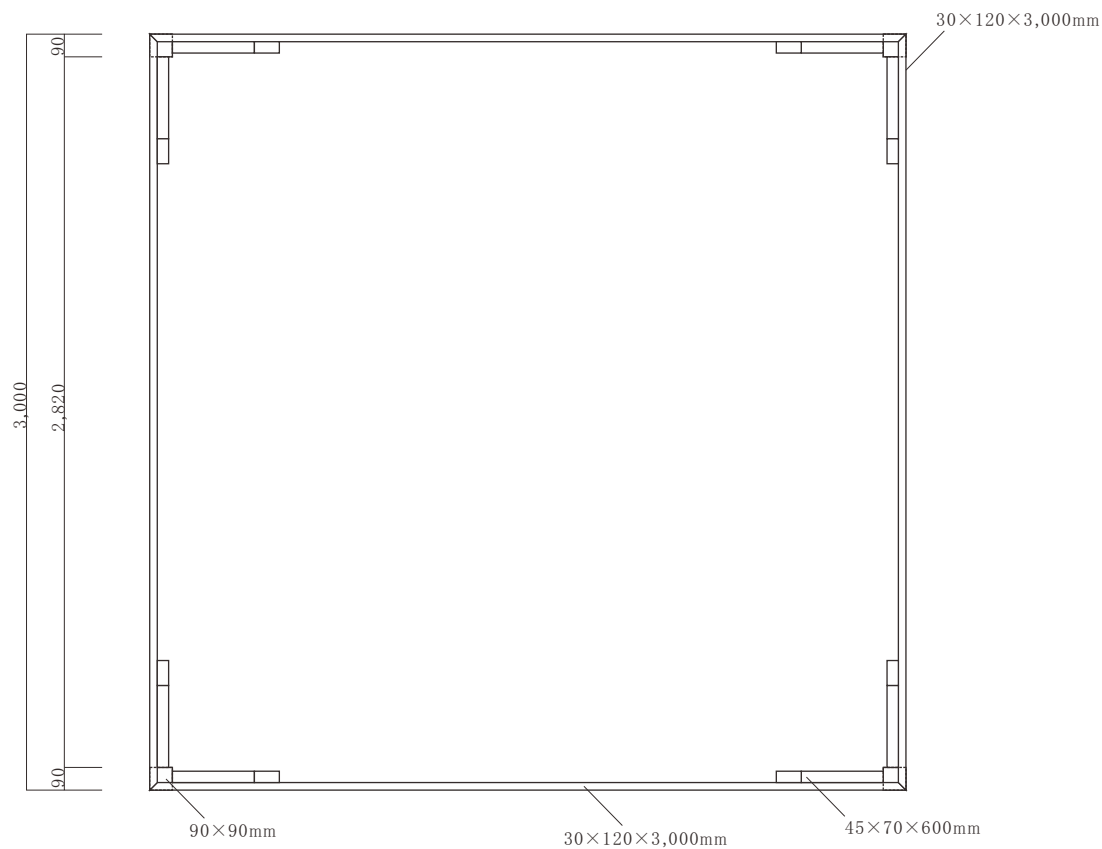

側面図

Iron Wood Belian/ Ulin

平面図

正面図

側面図

Iron Wood Belian/ Ulin

平面図

正面図

側面図

Iron Wood Belian/ Ulin

平面図

正面図

側面図

色 無塗装	縮尺 1 : 30	件名
日付 2016年11月30日	作成者	図面名 ウリン パーゴラ(キノフレーム) D2,400mm×W3,750mm

Iron Wood Belian/ Ulin

平面図

正面図

側面図

Iron Wood Belian/ Ulin

平面図

正面図

側面図

Iron Wood Belian/ Ulin

平面図

正面図

側面図

Iron Wood Belian/ Ulin

平面図

正面図

側面図