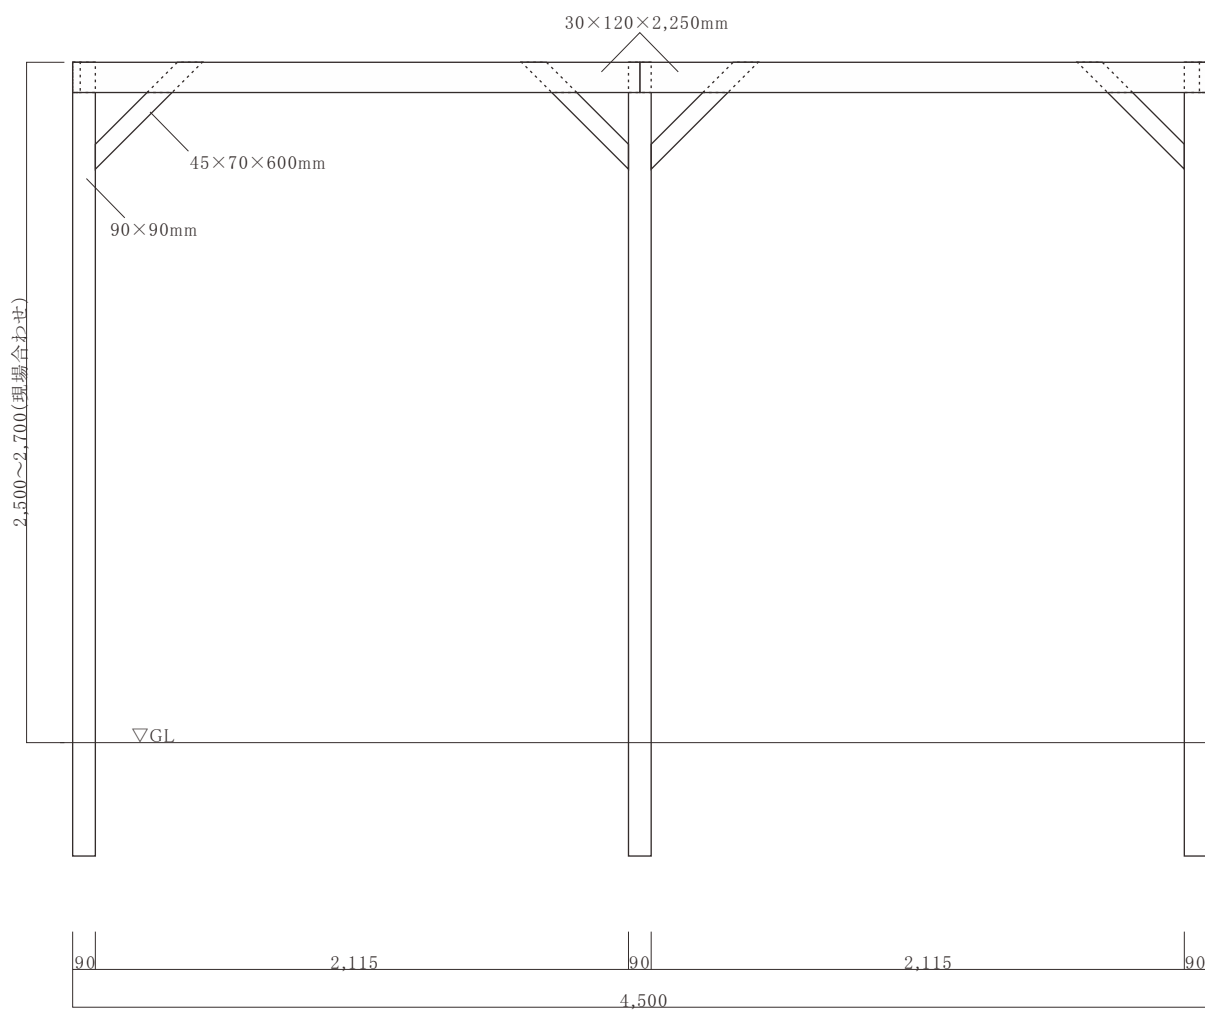

Iron Wood Belian/ Ulin

平面図

正面図

側面図

確認印

Iron Wood Belian/ Ulin

平面図

正面図

側面図

Iron Wood Belian/ Ulin

平面図

正面図

側面図

Iron Wood Belian/ Ulin

平面図

正面図

側面図

Iron Wood Belian/ Ulin

平面図

正面図

側面図

色 無塗装	縮尺 1 : 30	件名
日付 2016年11月30日	作成者	図面名 ウリン パーゴラ(キノフレーム) D2,400mm×W3,750mm

Iron Wood Belian/ Ulin

平面図

正面図

側面図

Iron Wood Belian/ Ulin

平面図

正面図

側面図

Iron Wood Belian/ Ulin

平面図