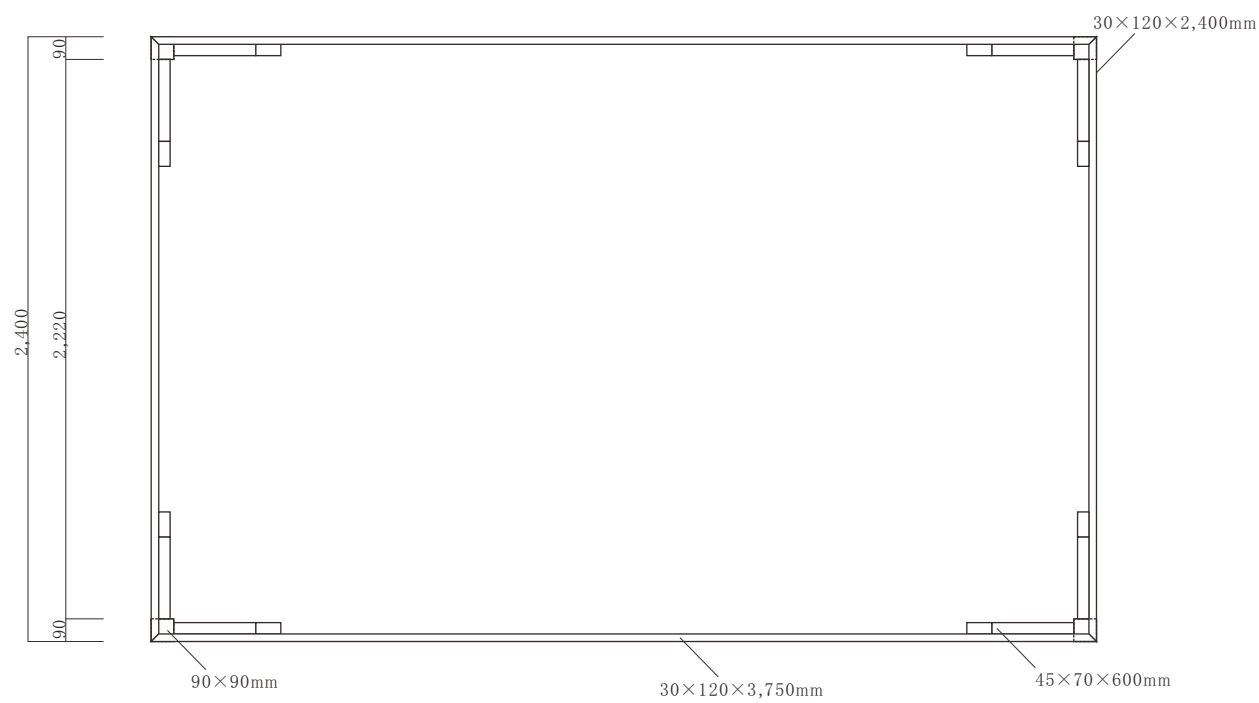

Iron Wood Belian/ Ulin

平面図

正面図

側面図

確認印

Iron Wood Belian/ Ulin

平面図

正面図

側面図

Iron Wood Belian/ Ulin

平面図

正面図

側面図

Iron Wood Belian/ Ulin

平面図

正面図

側面図

Iron Wood Belian/ Ulin

平面図

正面図

側面図

色 無塗装	縮尺 1 : 30	件名
日付 2016年11月30日	作成者	図面名 ウリン パーゴラ(キノフレーム) D2,400mm×W3,750mm

Iron Wood Belian/ Ulin

平面図