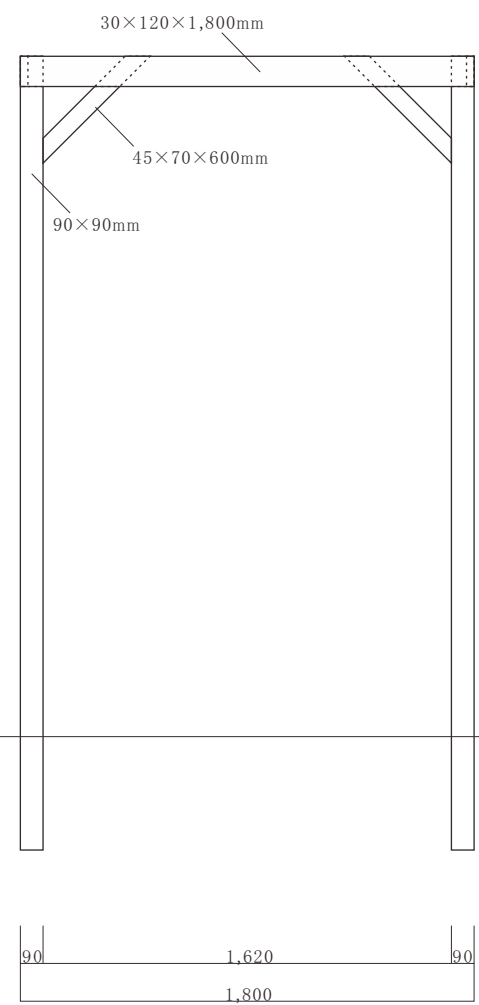

Iron Wood Belian/ Ulin

平面図

正面図

側面図

確認印

Iron Wood Belian/ Ulin

平面図

正面図

側面図

Iron Wood Belian/ Ulin

平面図

正面図

側面図

Iron Wood Belian/ Ulin

平面図

正面図

側面図

Iron Wood Belian/ Ulin

平面図

正面図

側面図

色 無塗装	縮尺 1 : 30	件名
日付 2016年11月30日	作成者	図面名 ウリン パーゴラ(キノフレーム) D2,400mm×W3,750mm

Iron Wood Belian/ Ulin

平面図

正面図

側面図

Iron Wood Belian/ Ulin

平面図

正面図

側面図

Iron Wood Belian/ Ulin

平面図