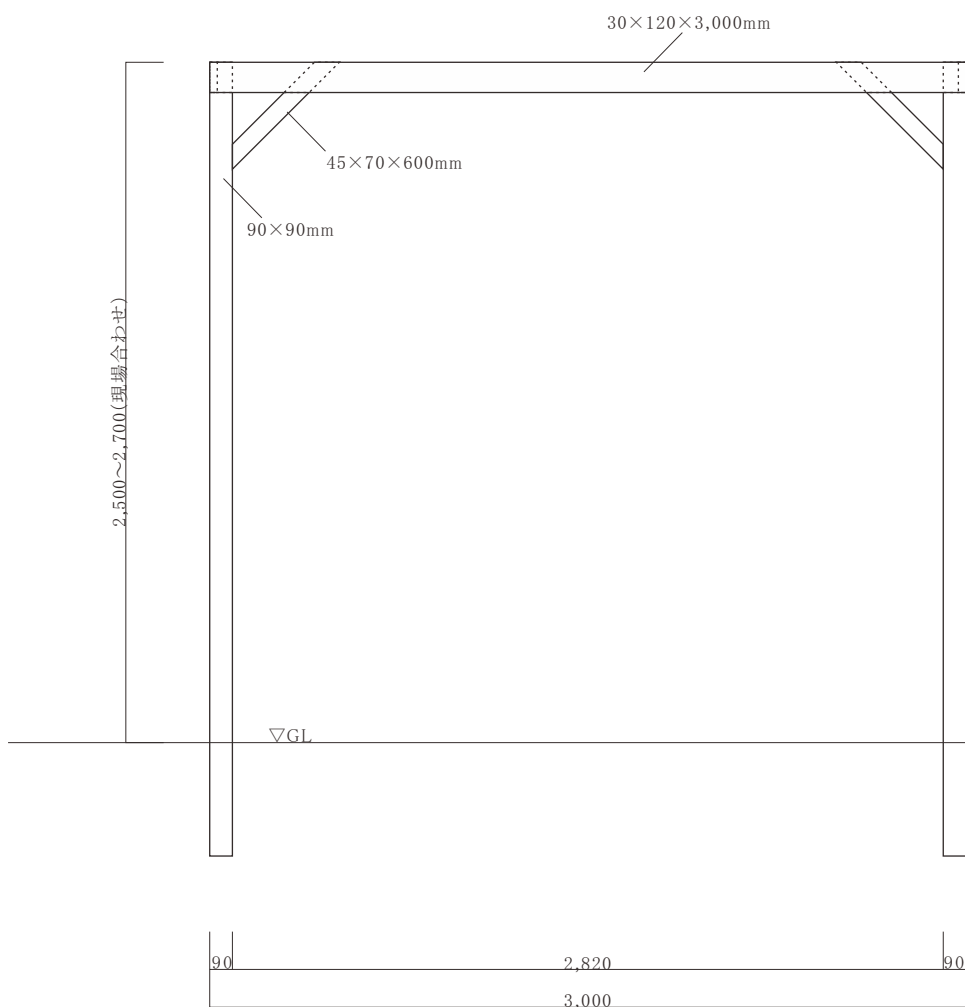

Iron Wood Belian/ Ulin

平面図

正面図

側面図

確認印

Iron Wood Belian/ Ulin

平面図

正面図

側面図

Iron Wood Belian/ Ulin

平面図

正面図

側面図

Iron Wood Belian/ Ulin

平面図

正面図

側面図

Iron Wood Belian/ Ulin

平面図

正面図

側面図

色 無塗装	縮尺 1 : 30	件名
日付 2016年11月30日	作成者	図面名 ウリン パーゴラ(キノフレーム) D2,400mm×W3,750mm

Iron Wood Belian/ Ulin

平面図