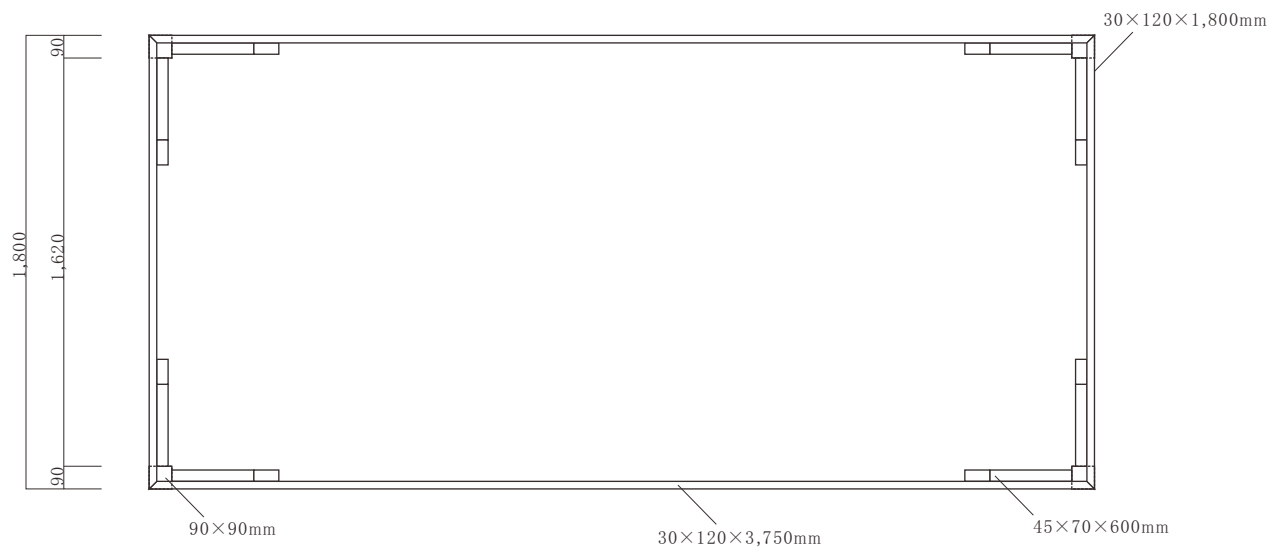

Iron Wood Belian/ Ulin

平面図

正面図

側面図

確認印

Iron Wood Belian/ Ulin

平面図

正面図

側面図

Iron Wood Belian/ Ulin

平面図

正面図

側面図

Iron Wood Belian/ Ulin

平面図

正面図

側面図

Iron Wood Belian/ Ulin

平面図

正面図

側面図

色 無塗装	縮尺 1 : 30	件名
日付 2016年11月30日	作成者	図面名 ウリン パーゴラ(キノフレーム) D2,400mm×W3,750mm

Iron Wood Belian/ Ulin

平面図