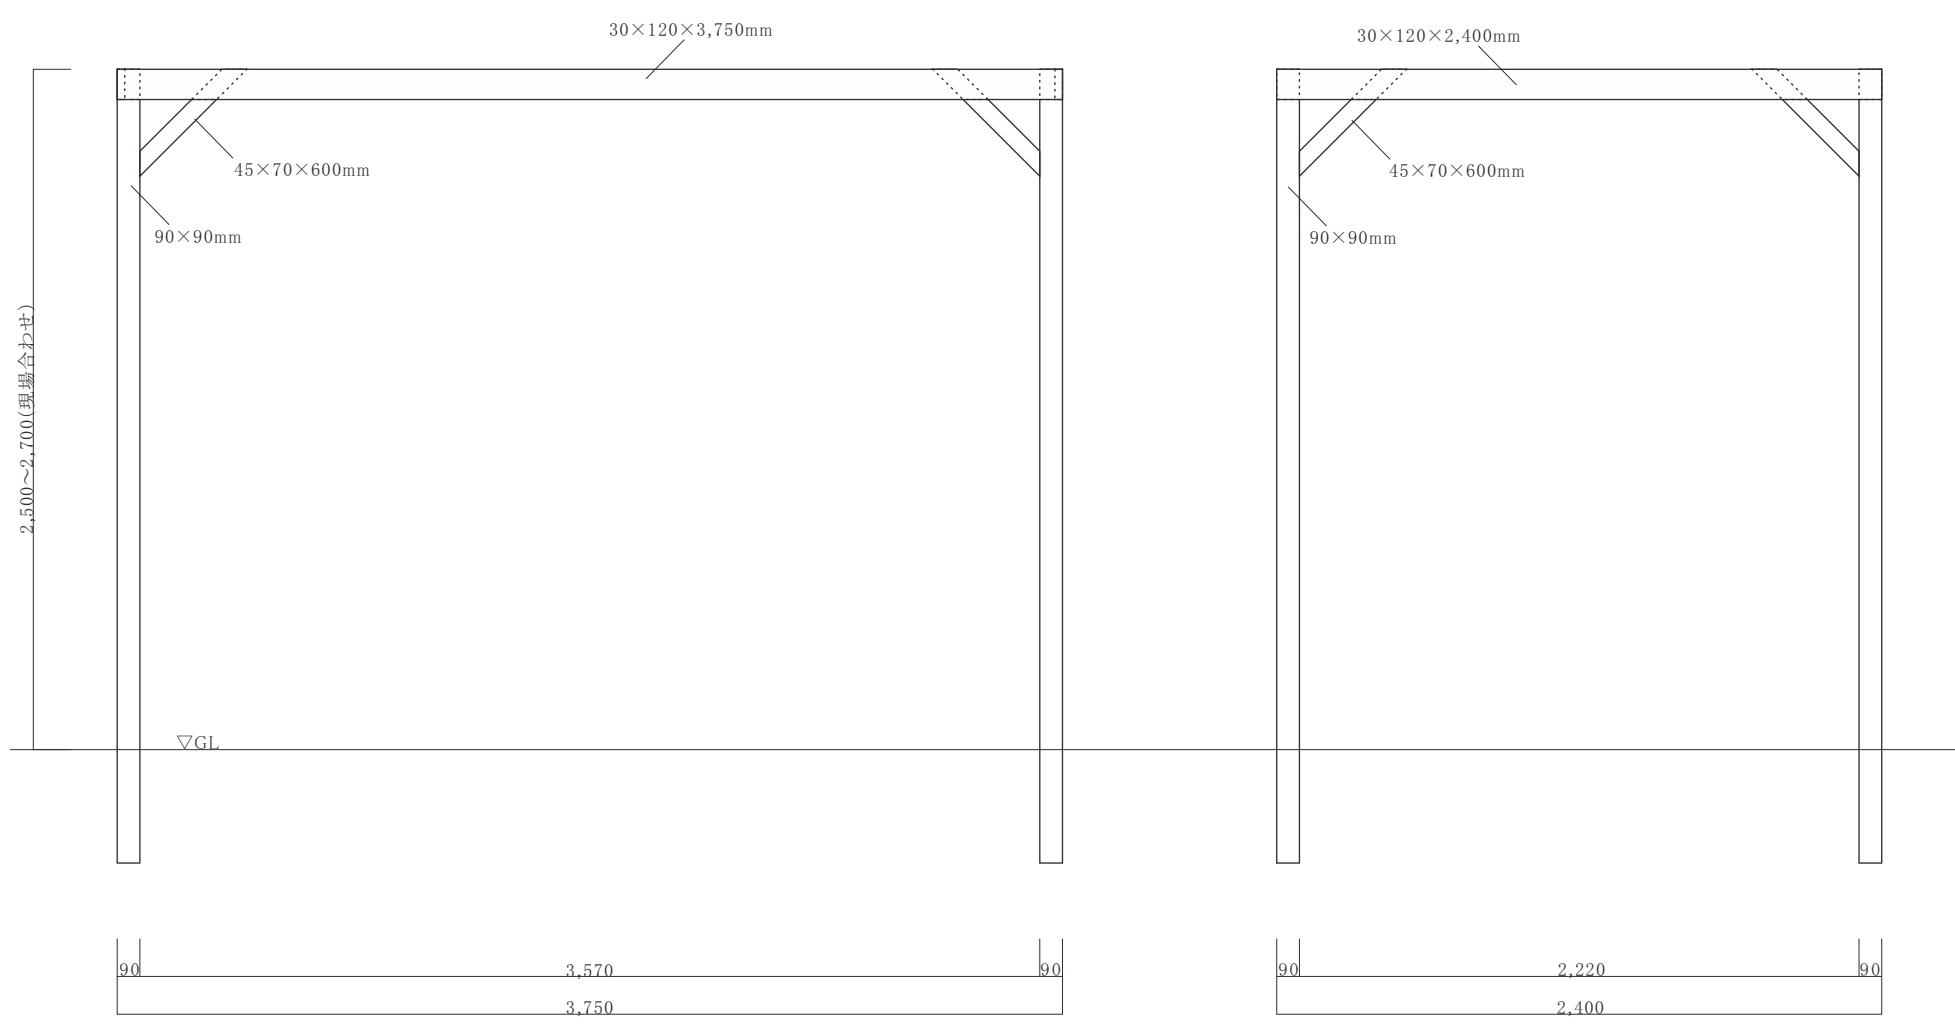

側面図

Iron Wood Belian/ Ulin

平面図

正面図

側面図

Iron Wood Belian/ Ulin

平面図

正面図

側面図

Iron Wood Belian/ Ulin

平面図

正面図

側面図

色 無塗装	縮尺 1 : 30	件名
日付 2016年11月30日	作成者	図面名 ウリン パーゴラ(キノフレーム) D2,400mm×W3,750mm

Iron Wood Belian/ Ulin

平面図

正面図

側面図

Iron Wood Belian/ Ulin

平面図

正面図

側面図

Iron Wood Belian/ Ulin

平面図

正面図

側面図

Iron Wood Belian/ Ulin

平面図

正面図

側面図