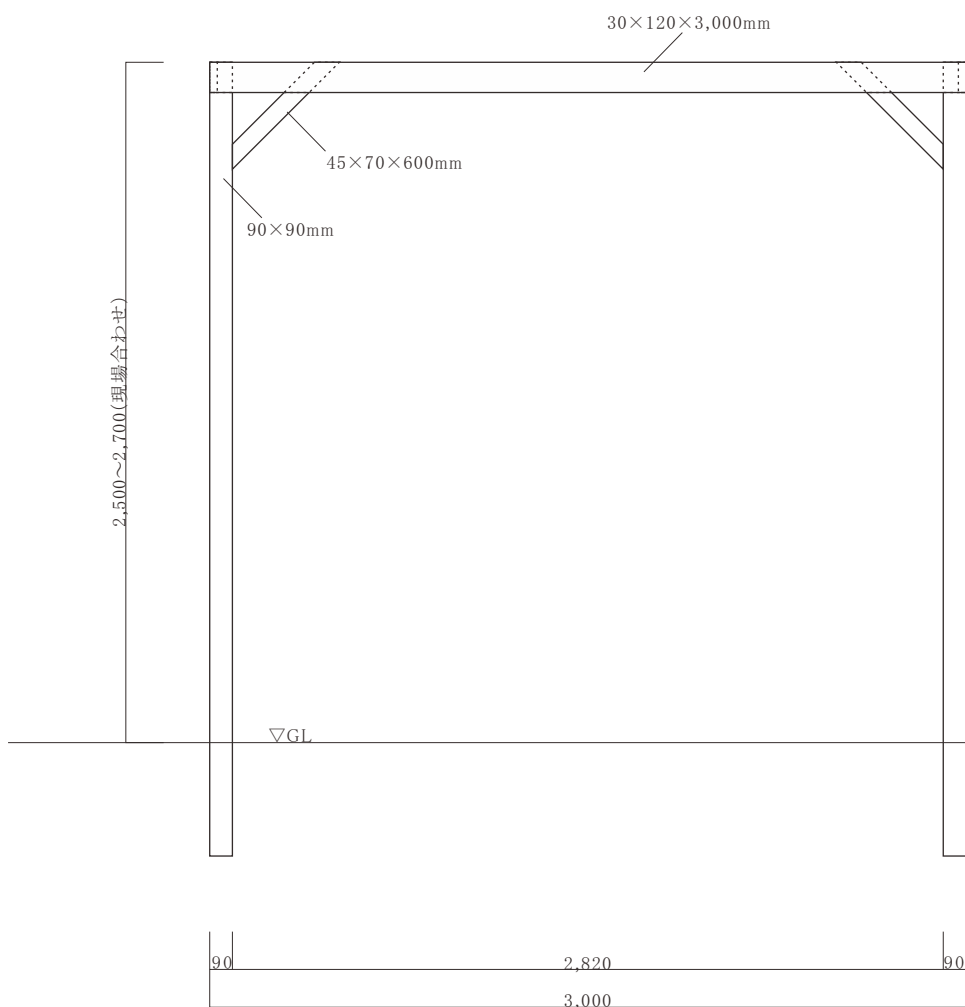

Iron Wood Belian/ Ulin

平面図

正面図

側面図

確認印

Iron Wood Belian/ Ulin

平面図

正面図

側面図

Iron Wood Belian/ Ulin

平面図

正面図

側面図

Iron Wood Belian/ Ulin

平面図

正面図

側面図

Iron Wood Belian/ Ulin

平面図

正面図

側面図

色 無塗装	縮尺 1 : 30	件名
日付 2016年11月30日	作成者	図面名 ウリン パーゴラ(キノフレーム) D2,400mm×W3,750mm

Iron Wood Belian/ Ulin

平面図

正面図

側面図

Iron Wood Belian/ Ulin

平面図

正面図

側面図

Iron Wood Belian/ Ulin

平面図