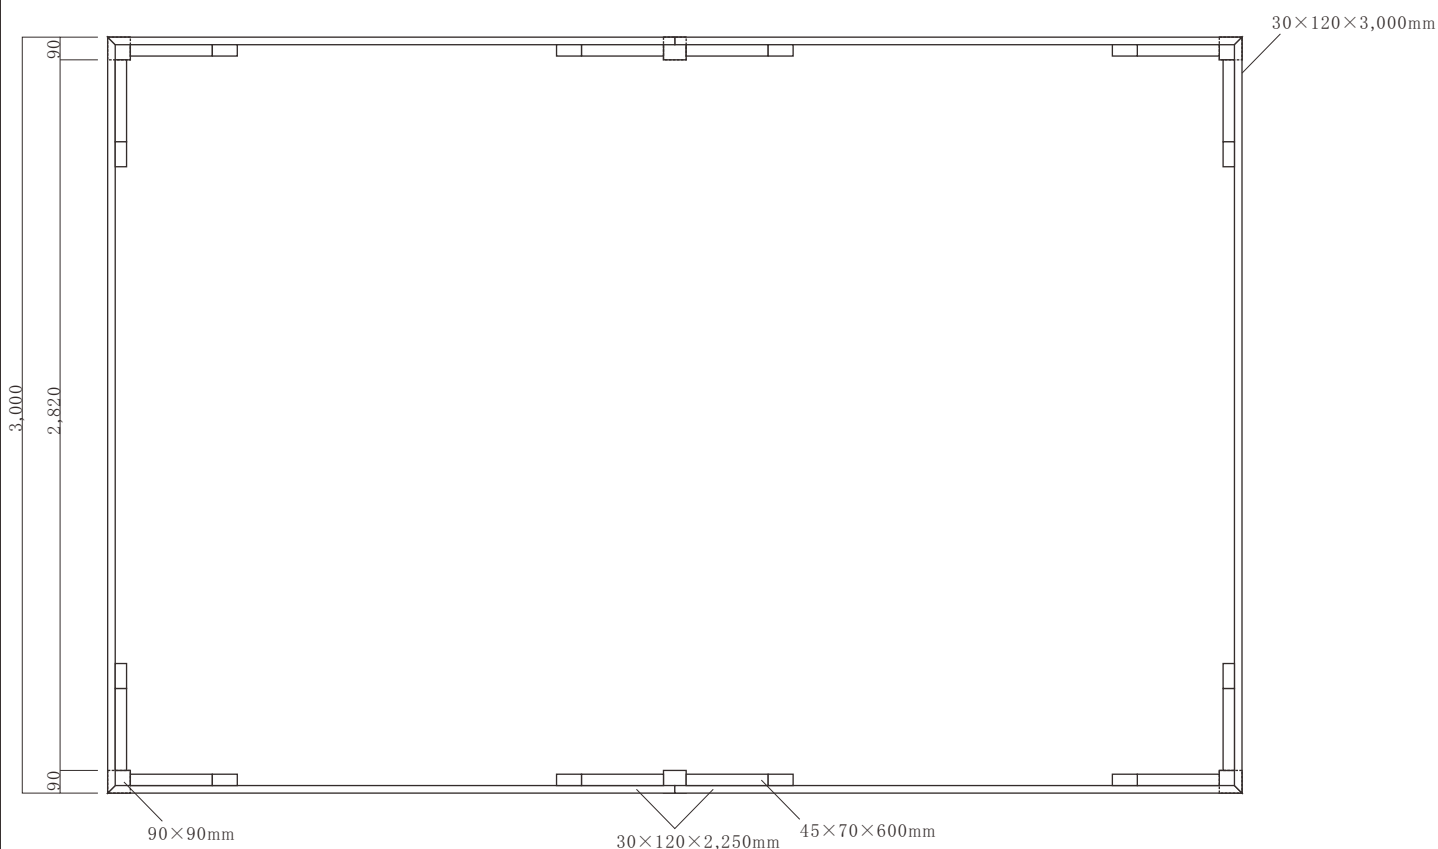

側面図

Iron Wood Belian/ Ulin

平面図

正面図

側面図

色 無塗装	縮尺 1 : 30	件名
日付 2016年11月30日	作成者	図面名 ウリン パーゴラ(キノフレーム) D2,400mm×W3,750mm

Iron Wood Belian/ Ulin

平面図

正面図

側面図

Iron Wood Belian/ Ulin

平面図

正面図

側面図

Iron Wood Belian/ Ulin

平面図

正面図

側面図

Iron Wood Belian/ Ulin

平面図

正面図

側面図