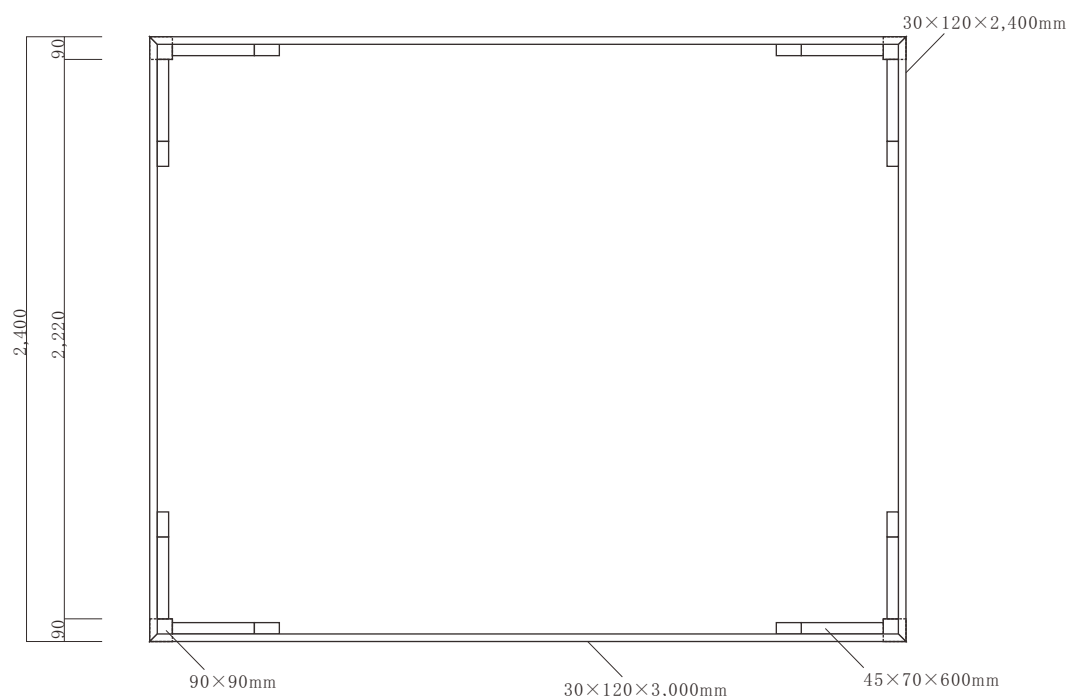

Iron Wood Belian/ Ulin

平面図

正面図

側面図

確認印

Iron Wood Belian/ Ulin

平面図

正面図

側面図

Iron Wood Belian/ Ulin

平面図

正面図

側面図

Iron Wood Belian/ Ulin

平面図

正面図

側面図

Iron Wood Belian/ Ulin

平面図

正面図

側面図

色 無塗装	縮尺 1 : 30	件名
日付 2016年11月30日	作成者	図面名 ウリン パーゴラ(キノフレーム) D2,400mm×W3,750mm

Iron Wood Belian/ Ulin

平面図