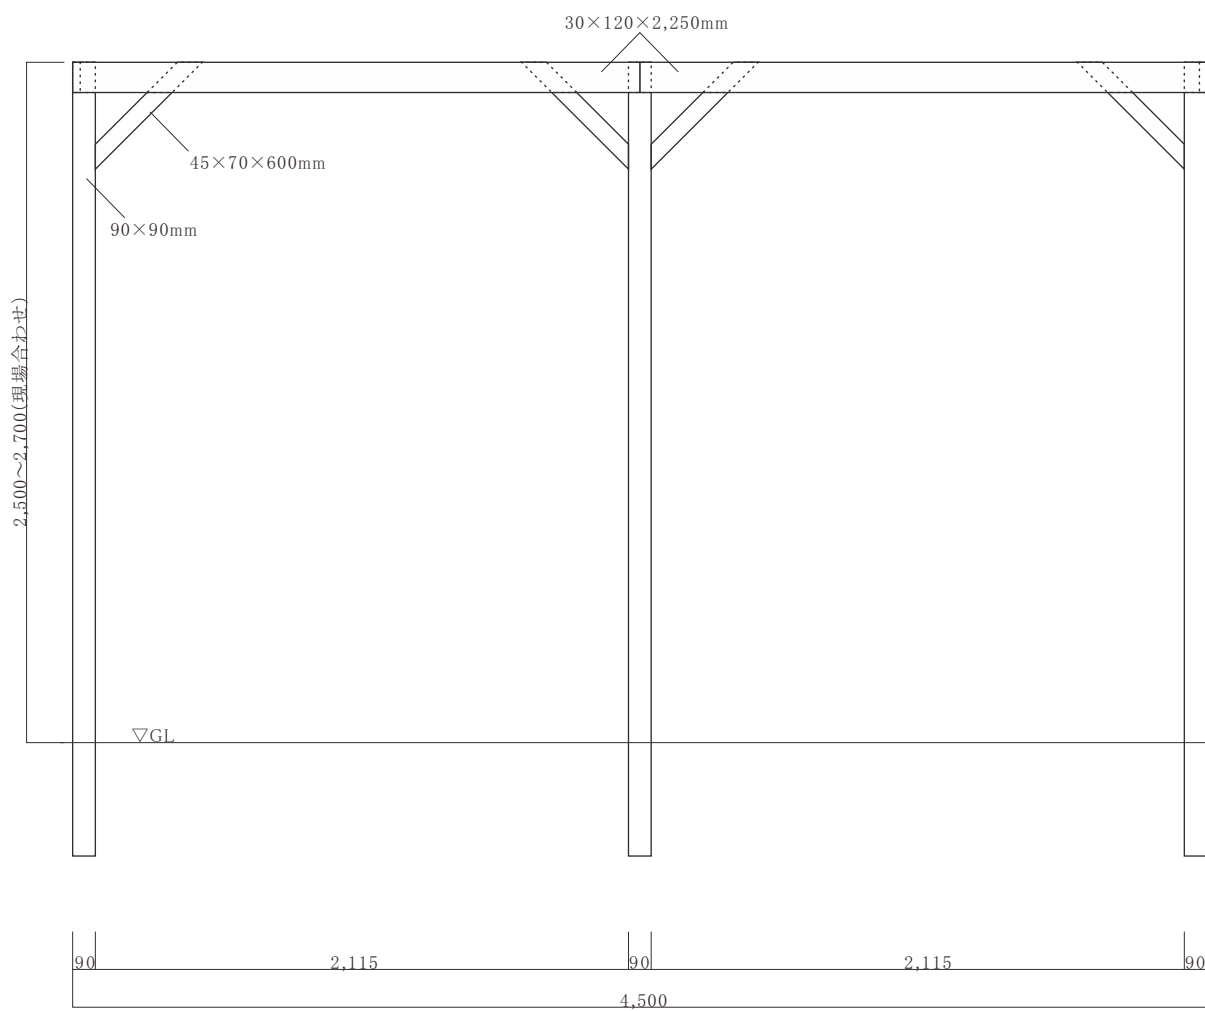

側面図

Iron Wood Belian/ Ulin

平面図

正面図

側面図

Iron Wood Belian/ Ulin

平面図

正面図

側面図

Iron Wood Belian/ Ulin

平面図

正面図

側面図

色 無塗装	縮尺 1 : 30	件名
日付 2016年11月30日	作成者	図面名 ウリン パーゴラ(キノフレーム) D2,400mm×W3,750mm

Iron Wood Belian/ Ulin

平面図

正面図

側面図

Iron Wood Belian/ Ulin

平面図

正面図

側面図

Iron Wood Belian/ Ulin

平面図

正面図

側面図

Iron Wood Belian/ Ulin

平面図

正面図

側面図