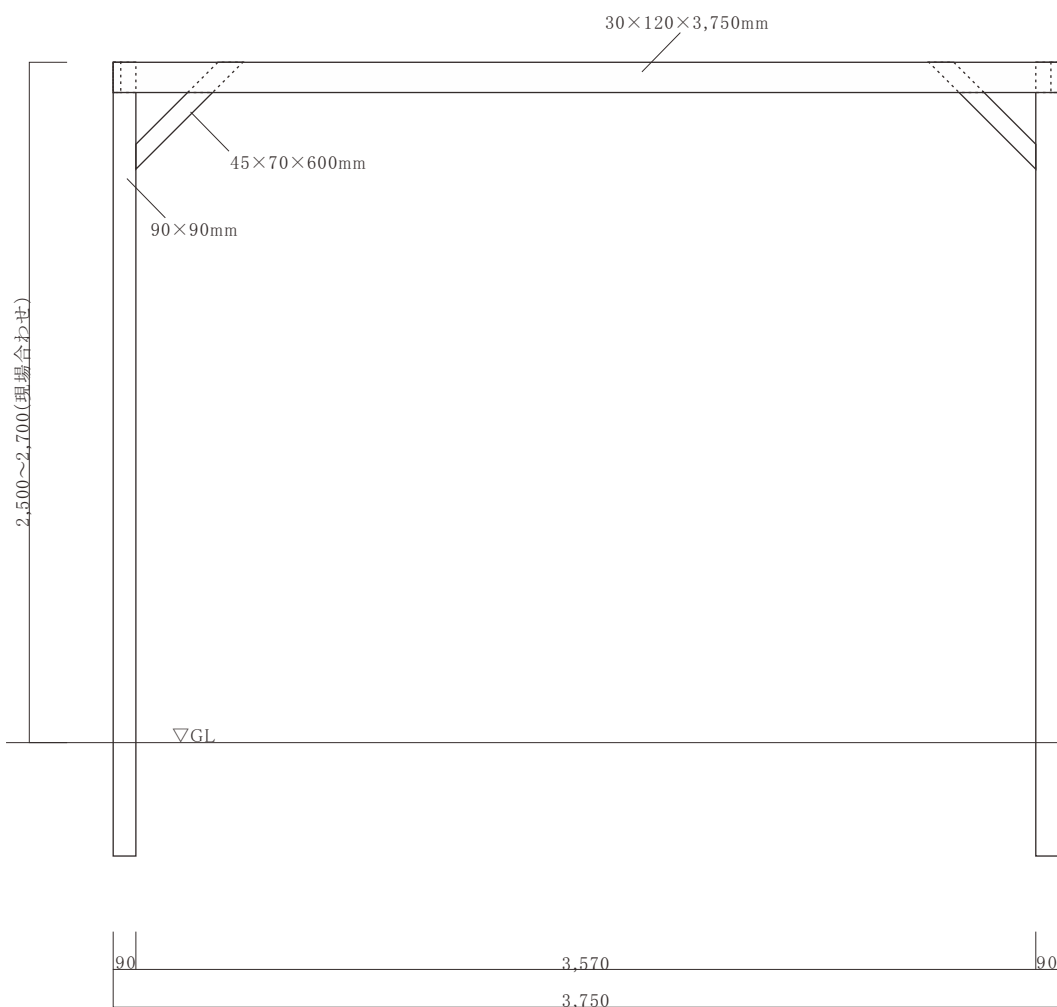

側面図

Iron Wood Belian/ Ulin

平面図

正面図

側面図

Iron Wood Belian/ Ulin

平面図

正面図

側面図

Iron Wood Belian/ Ulin

平面図

正面図

側面図

色 無塗装	縮尺 1 : 30	件名
日付 2016年11月30日	作成者	図面名 ウリン パーゴラ(キノフレーム) D2,400mm×W3,750mm

Iron Wood Belian/ Ulin

平面図

正面図

側面図

Iron Wood Belian/ Ulin

平面図

正面図

側面図

Iron Wood Belian/ Ulin

平面図

正面図

側面図

Iron Wood Belian/ Ulin

平面図

正面図

側面図