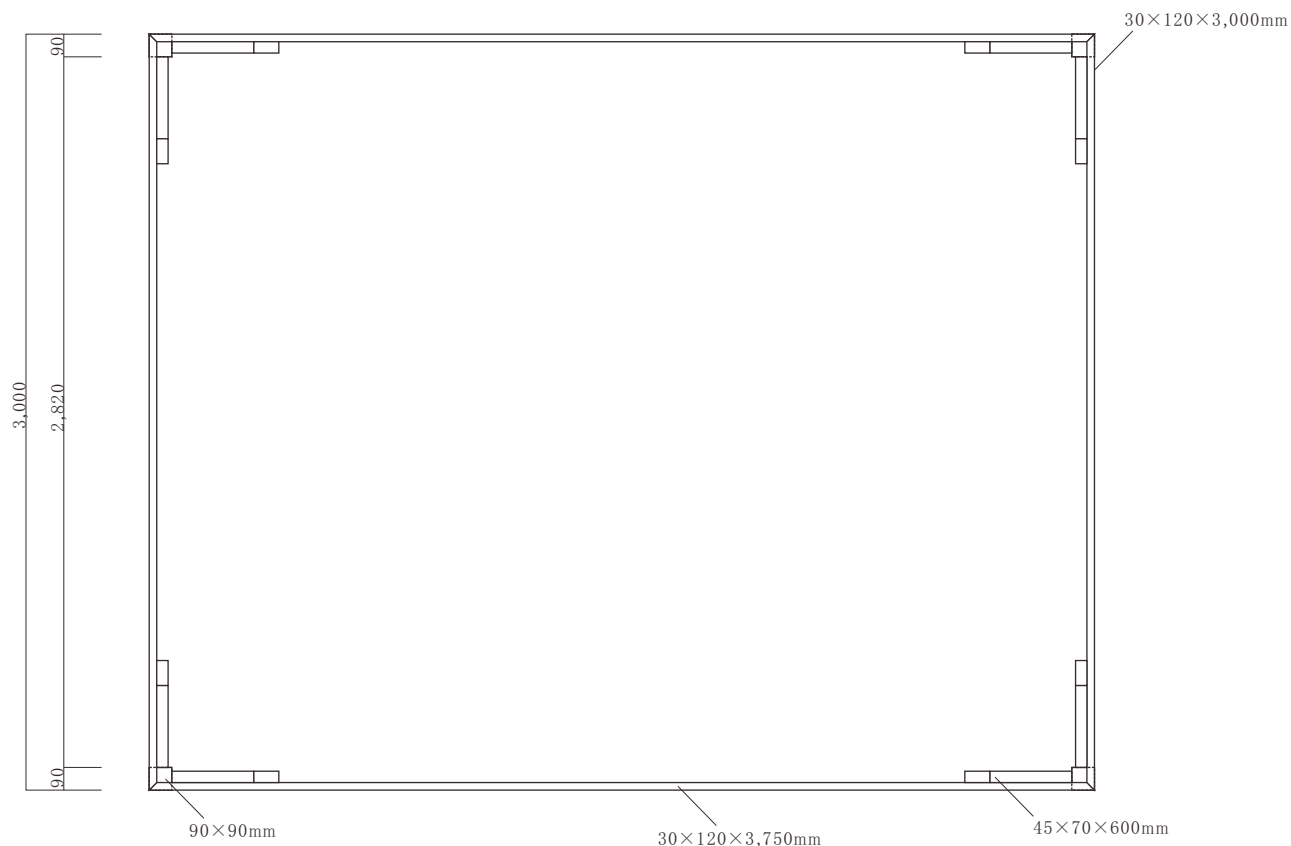

側面図

Iron Wood Belian/ Ulin

平面図

正面図

側面図

色 無塗装	縮尺 1 : 30	件名
日付 2016年11月30日	作成者	図面名 ウリン パーゴラ(キノフレーム) D2,400mm×W3,750mm

Iron Wood Belian/ Ulin

平面図

正面図

側面図

Iron Wood Belian/ Ulin

平面図

正面図

側面図

Iron Wood Belian/ Ulin

平面図

正面図

側面図

Iron Wood Belian/ Ulin

平面図

正面図

側面図