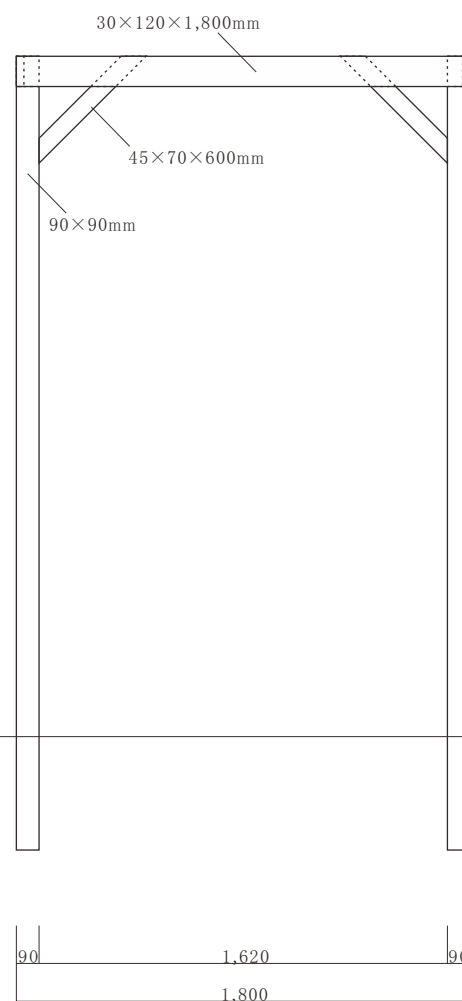

Iron Wood Belian/ Ulin

平面図

正面図

側面図

確認印

Iron Wood Belian/ Ulin

平面図

正面図

側面図

Iron Wood Belian/ Ulin

平面図

正面図

側面図

Iron Wood Belian/ Ulin

平面図

正面図

側面図

Iron Wood Belian/ Ulin

平面図

正面図

側面図

色 無塗装	縮尺 1 : 30	件名
日付 2016年11月30日	作成者	図面名 ウリン パーゴラ(キノフレーム) D2,400mm×W3,750mm

Iron Wood Belian/ Ulin

平面図

正面図

側面図

Iron Wood Belian/ Ulin

平面図

正面図

側面図

Iron Wood Belian/ Ulin

平面図