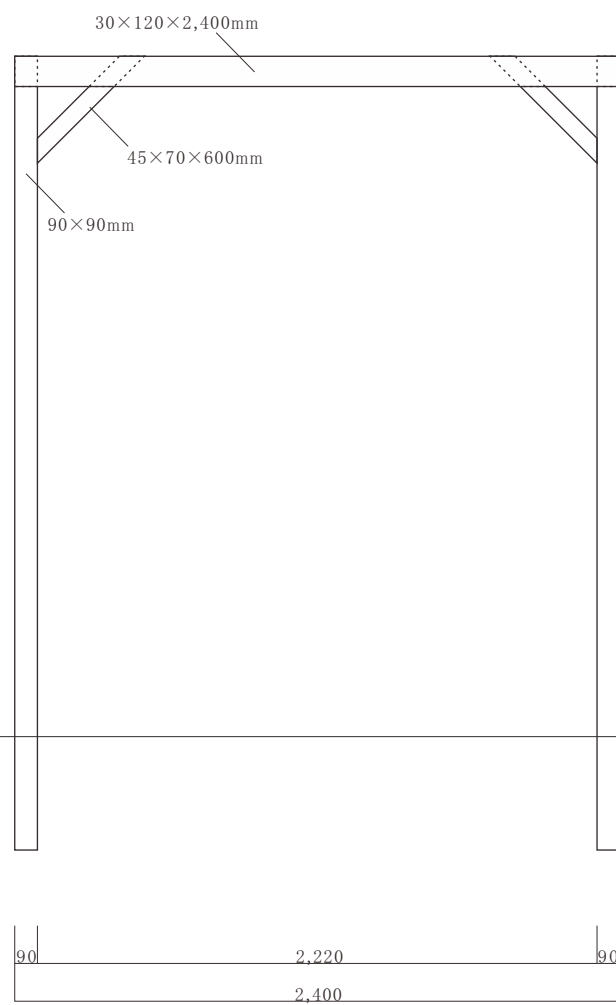

Iron Wood Belian/ Ulin

平面図

正面図

側面図

確認印

Iron Wood Belian/ Ulin

平面図

正面図

側面図

Iron Wood Belian/ Ulin

平面図

正面図

側面図

Iron Wood Belian/ Ulin

平面図

正面図

側面図

Iron Wood Belian/ Ulin

平面図

正面図

側面図

色 無塗装	縮尺 1 : 30	件名
日付 2016年11月30日	作成者	図面名 ウリン パーゴラ(キノフレーム) D2,400mm×W3,750mm

Iron Wood Belian/ Ulin

平面図

正面図

側面図

Iron Wood Belian/ Ulin

平面図

正面図

側面図

Iron Wood Belian/ Ulin

平面図