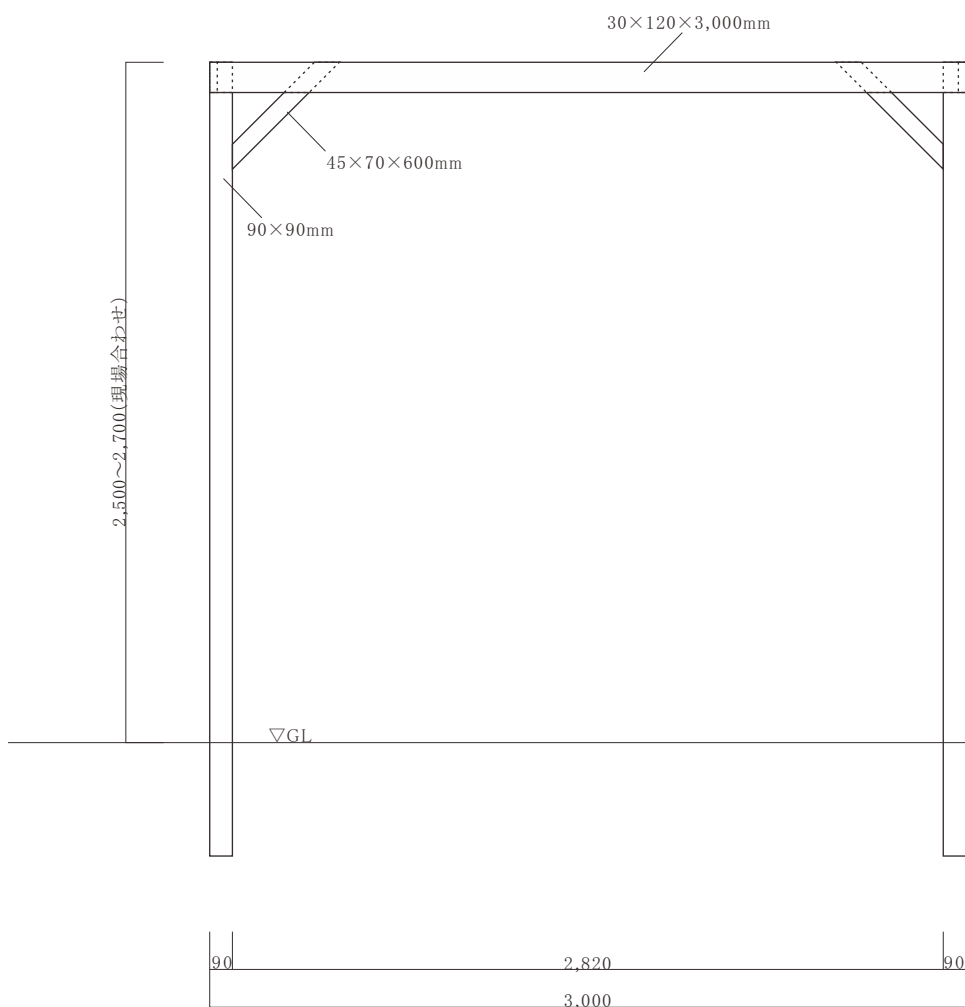

側面図

Iron Wood Belian/ Ulin

平面図

正面図

側面図

Iron Wood Belian/ Ulin

平面図

正面図

側面図

Iron Wood Belian/ Ulin

平面図

正面図

側面図

色 無塗装	縮尺 1 : 30	件名
日付 2016年11月30日	作成者	図面名 ウリン パーゴラ(キノフレーム) D2,400mm×W3,750mm

Iron Wood Belian/ Ulin

平面図

正面図

側面図

Iron Wood Belian/ Ulin

平面図

正面図

側面図

Iron Wood Belian/ Ulin

平面図

正面図

側面図

Iron Wood Belian/ Ulin

平面図

正面図

側面図