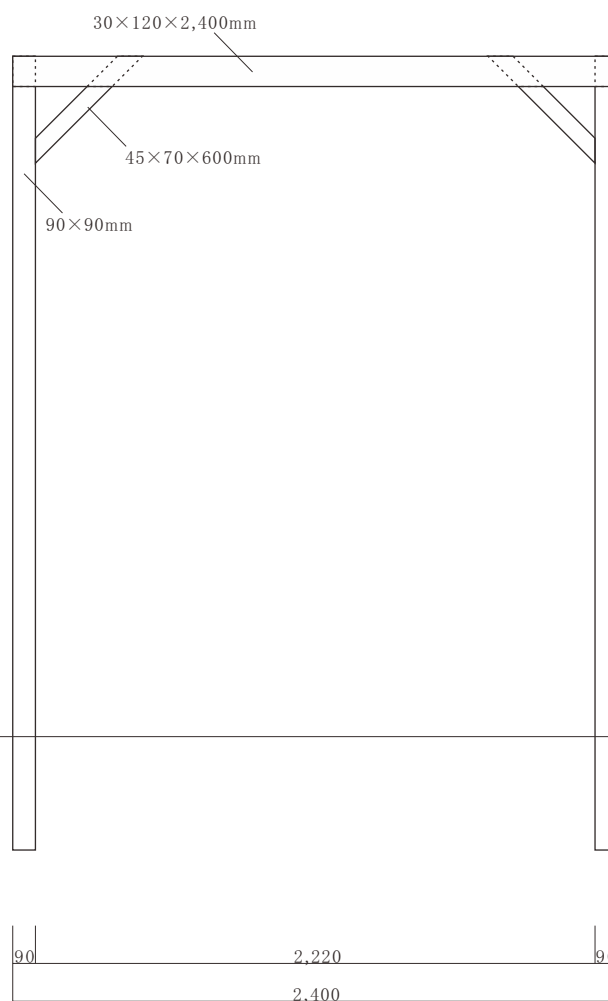

Iron Wood Belian/ Ulin

平面図

正面図

側面図

確認印

Iron Wood Belian/ Ulin

平面図

正面図

側面図

Iron Wood Belian/ Ulin

平面図

正面図

側面図

Iron Wood Belian/ Ulin

平面図

正面図

側面図

Iron Wood Belian/ Ulin

平面図

正面図

側面図

色 無塗装	縮尺 1 : 30	件名
日付 2016年11月30日	作成者	図面名 ウリン パーゴラ(キノフレーム) D2,400mm×W3,750mm

Iron Wood Belian/ Ulin

平面図