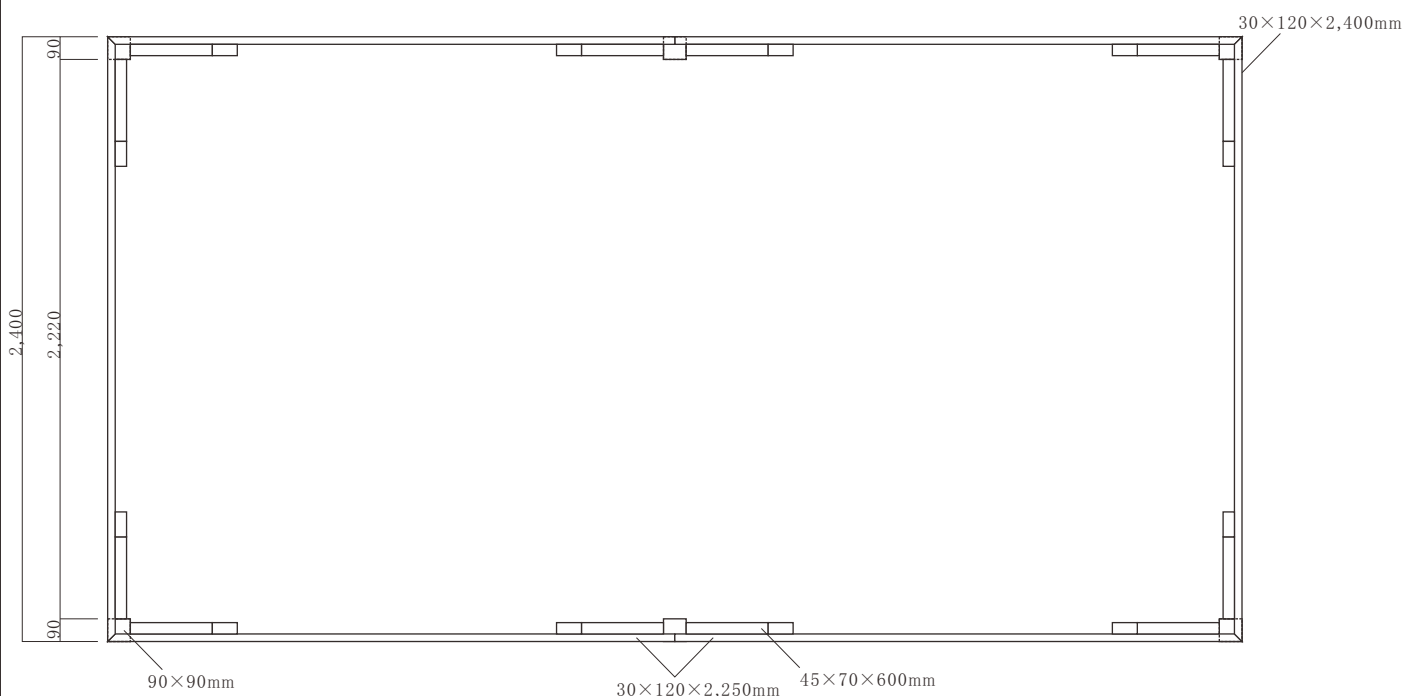

側面図

Iron Wood Belian/ Ulin

平面図

正面図

側面図

Iron Wood Belian/ Ulin

平面図

正面図

側面図

Iron Wood Belian/ Ulin

平面図

正面図

側面図

色 無塗装	縮尺 1 : 30	件名
日付 2016年11月30日	作成者	図面名 ウリン パーゴラ(キノフレーム) D2,400mm×W3,750mm

Iron Wood Belian/ Ulin

平面図

正面図

側面図

Iron Wood Belian/ Ulin

平面図

正面図

側面図

Iron Wood Belian/ Ulin

平面図