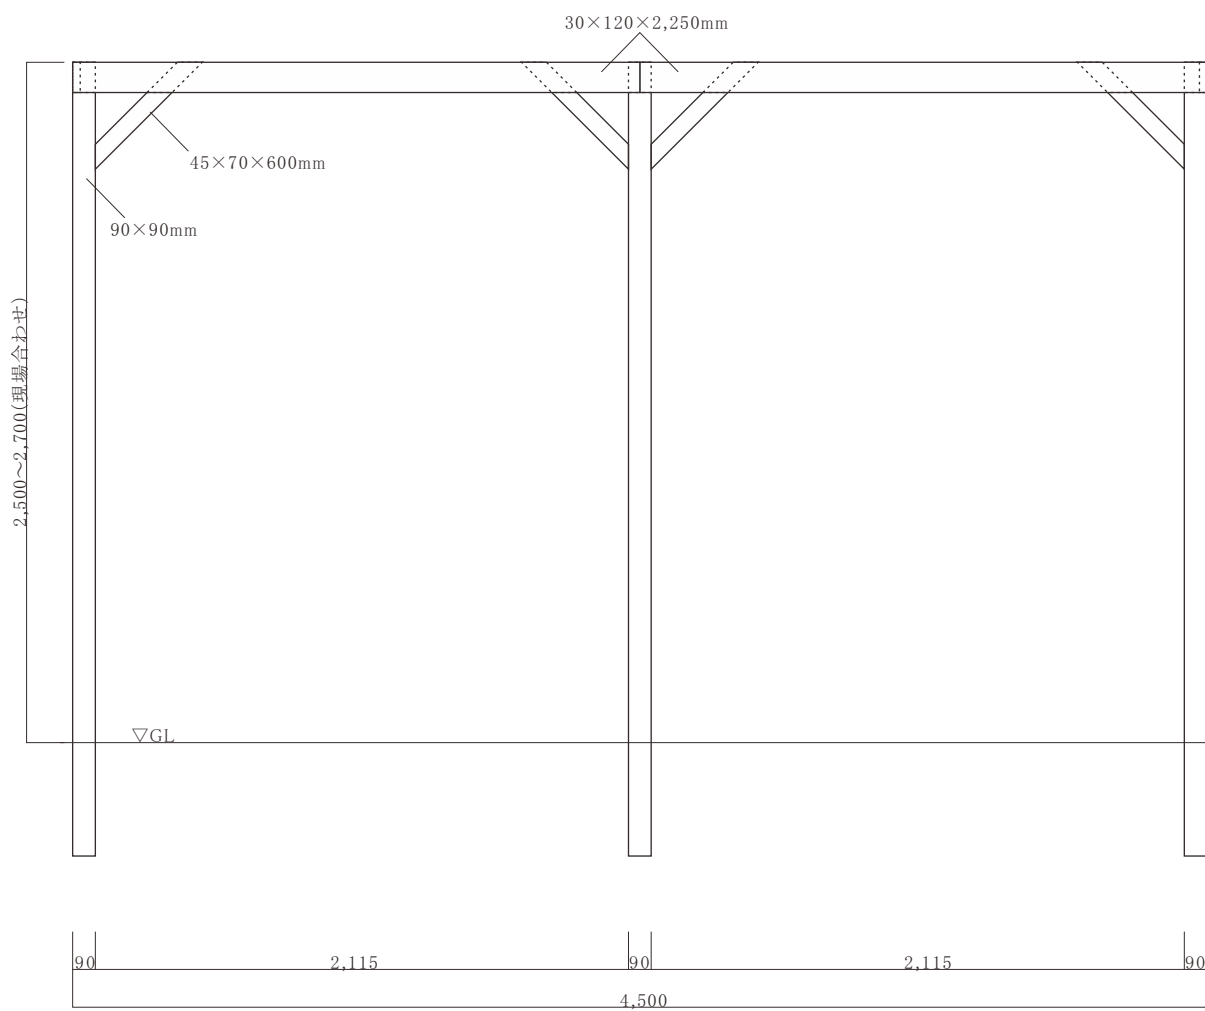

側面図

Iron Wood Belian/ Ulin

平面図

正面図

側面図

Iron Wood Belian/ Ulin

平面図

正面図

側面図

Iron Wood Belian/ Ulin

平面図

正面図

側面図

色 無塗装	縮尺 1 : 30	件名
日付 2016年11月30日	作成者	図面名 ウリン パーゴラ(キノフレーム) D2,400mm×W3,750mm

Iron Wood Belian/ Ulin

平面図

正面図

側面図

Iron Wood Belian/ Ulin

平面図

正面図

側面図

Iron Wood Belian/ Ulin

平面図

正面図

側面図

Iron Wood Belian/ Ulin

平面図

正面図

側面図