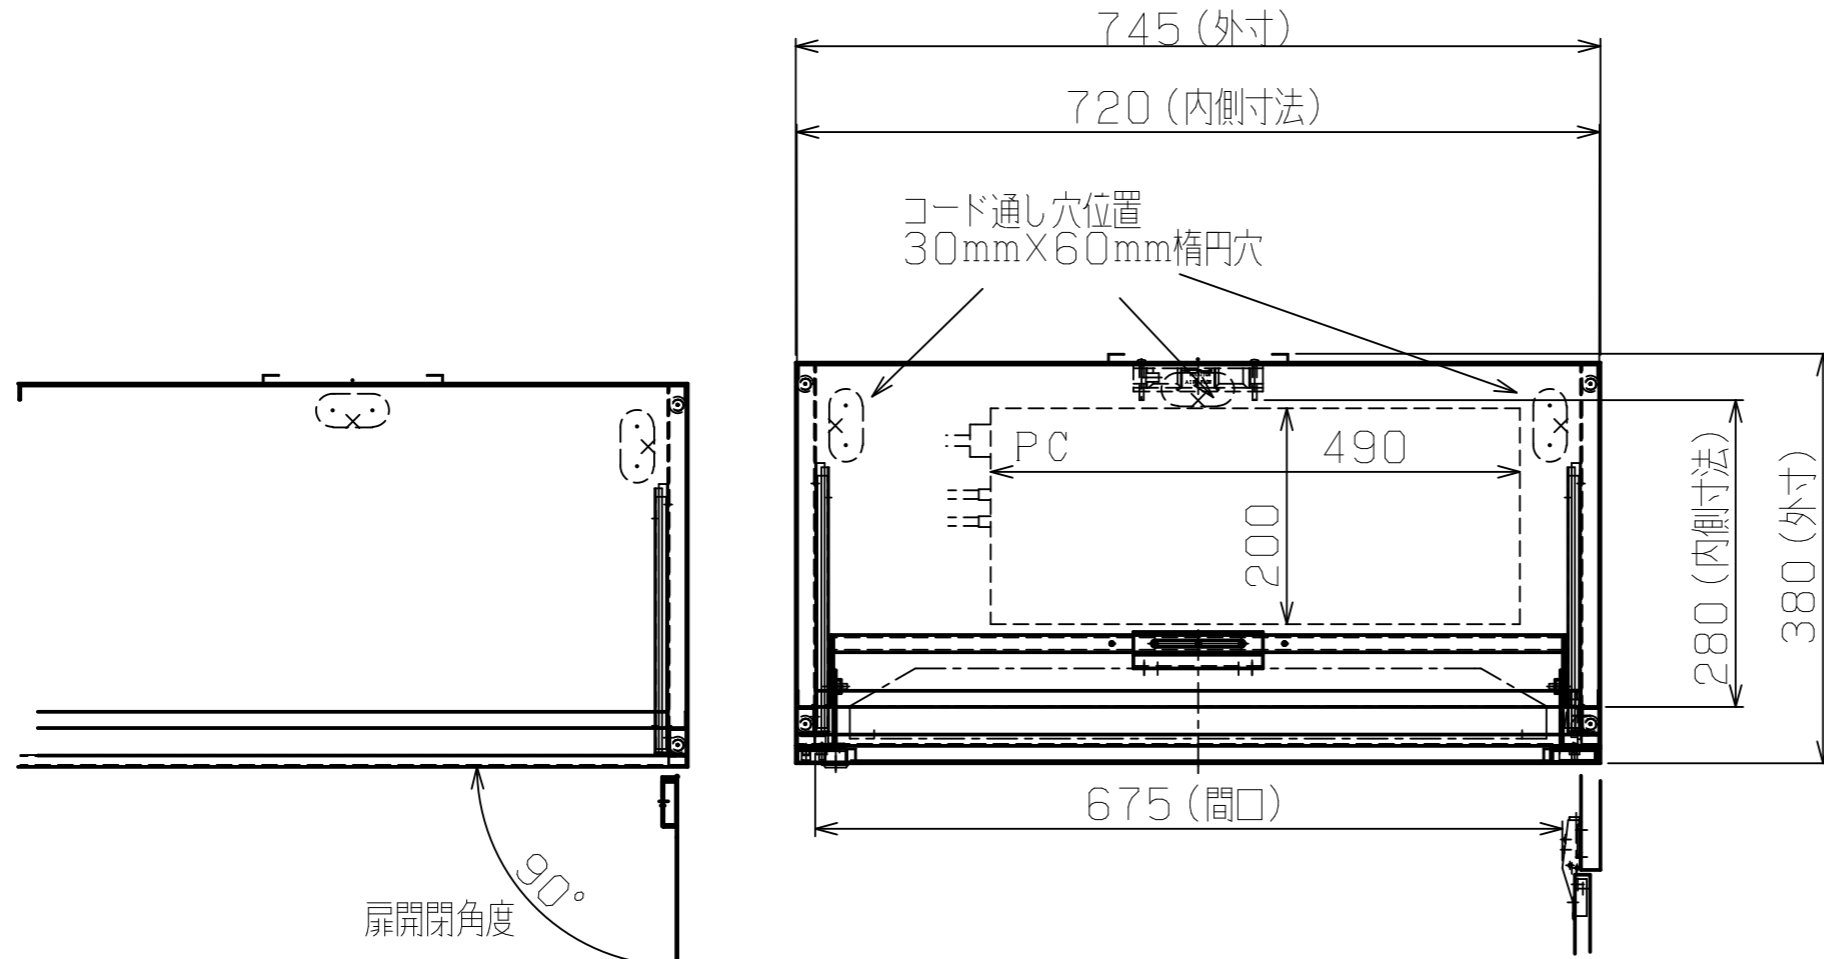

『TYDY BOX 27』
 (SPF-S105A・B)
 (モニター金具使用)

※機材収納(設置)時は
 間口寸法に注意の事。

収納PC: W200*H430*D490
 モニター: 27インチW