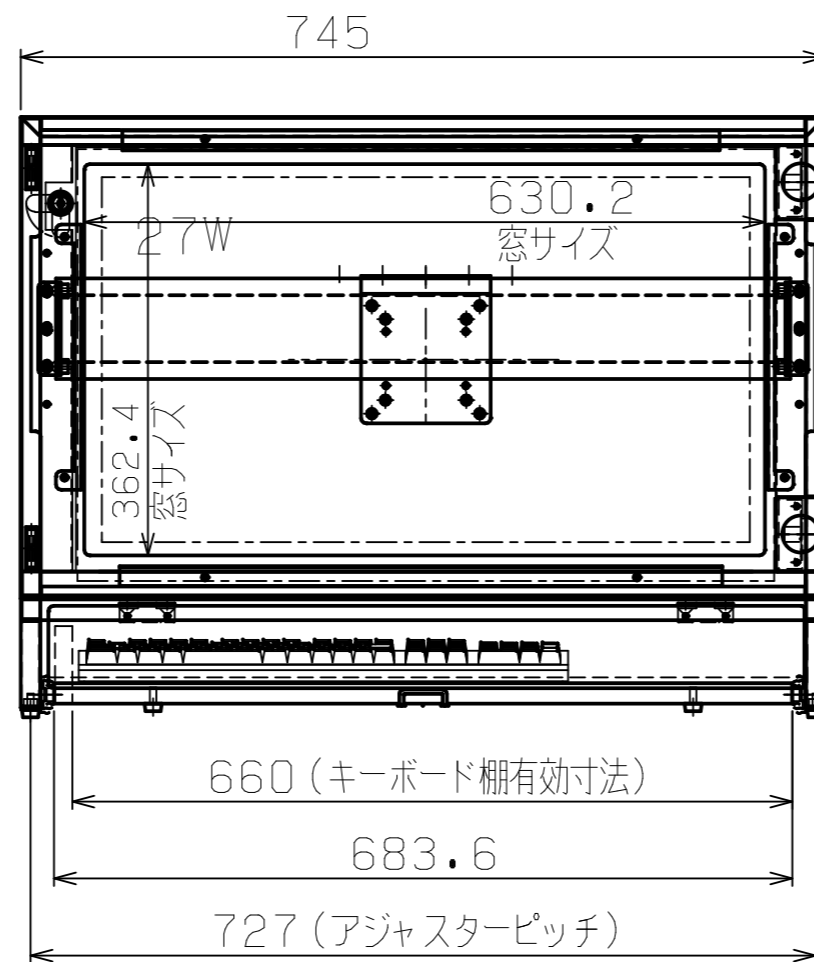

『TYDY BOX 27』
 (SPF-S105A・B)
 (モニター金具使用)

※機材収納(設置)時は
 間口寸法に注意の事。

収納PC: W200*H430*D490
 モニター: 27インチW