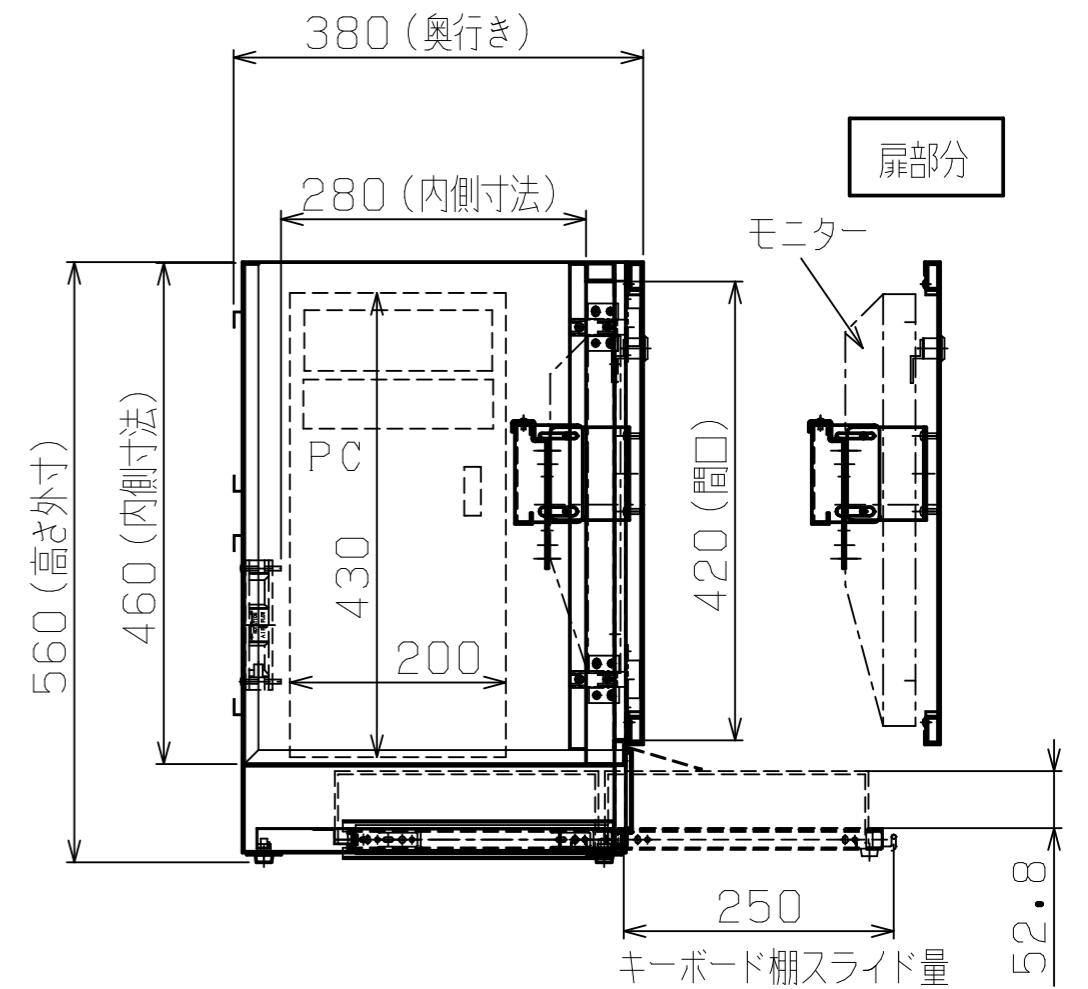

『TYDY BOX 27』
 (SPF-S105A・B)
 (モニター金具使用)

※機材収納(設置)時は
 間口寸法に注意の事。

収納PC: W200*H430*D490
 モニター: 27インチW