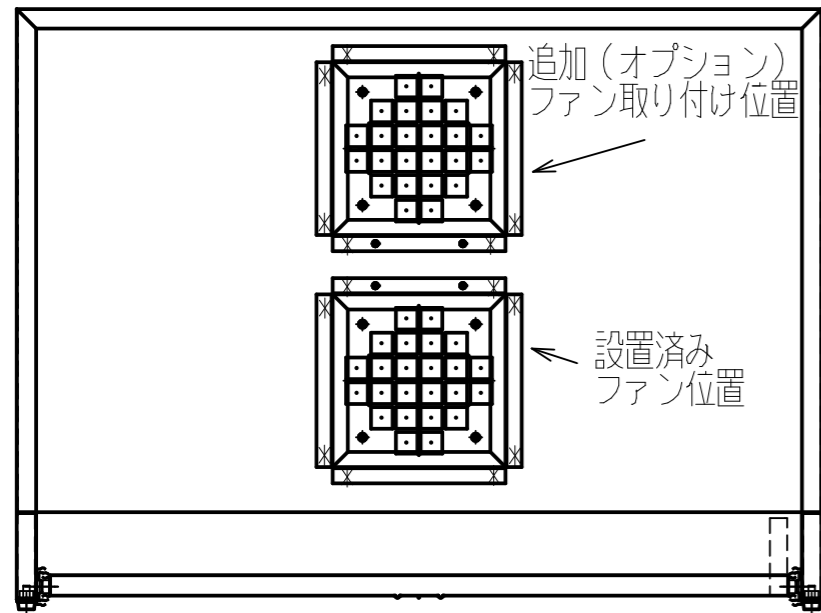

『TYDY BOX 27』
 (SPF-S105A・B)
 (モニター金具使用)

※機材収納(設置)時は
 間口寸法に注意の事。

収納PC: W200*H430*D490
 モニター: 27インチW