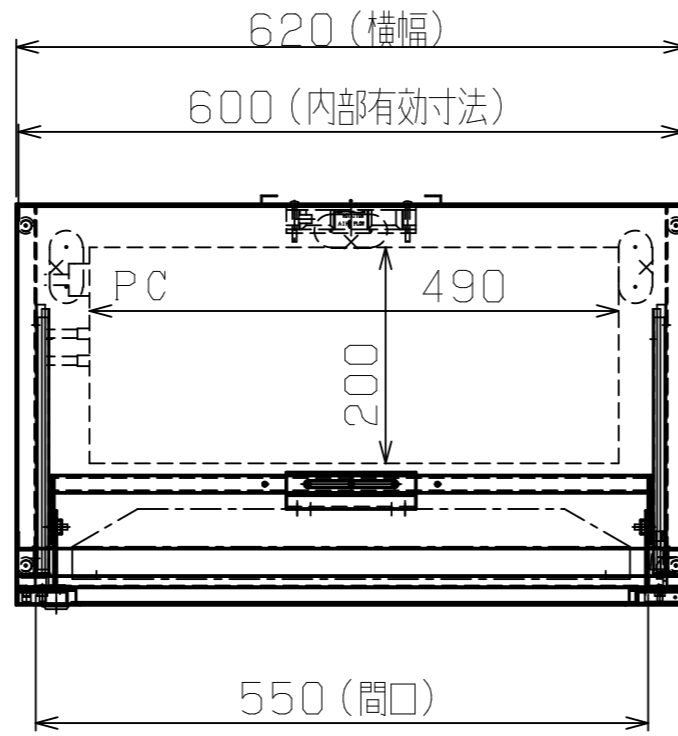

扉開閉角度 90°

『TidyBox22』
(SPF-S106A)
(SPF-SA6A)
(モニター取付金具を使用)

※機材収納(設置)時は
間口寸法に注意の事。

収納PC: W200×H400×D490
モニター: 22インチW