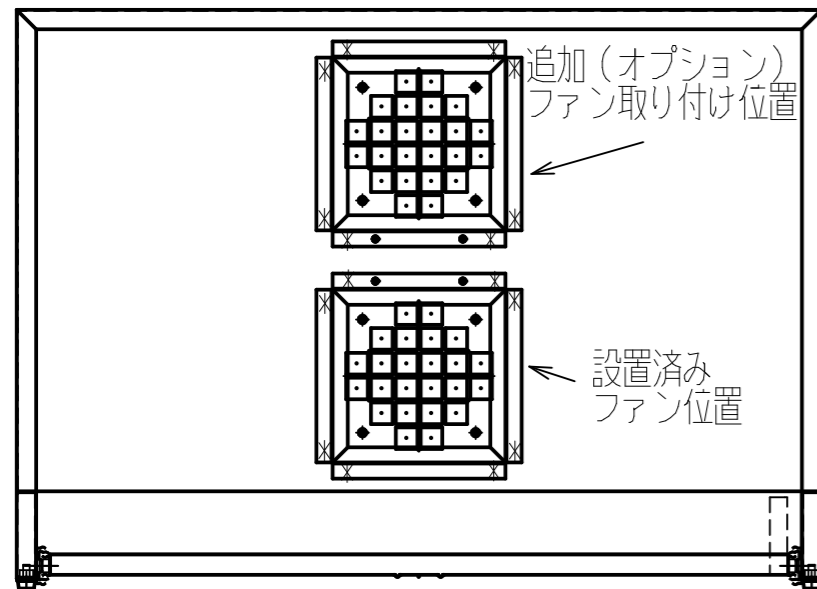

扉開閉角度 90°

『TidyBox22』
(SPF-S106A)
(SPF-SA6A)
(モニター取付金具を使用)

※機材収納(設置)時は
間口寸法に注意の事。

収納PC: W200×H400×D490
モニター: 22インチW