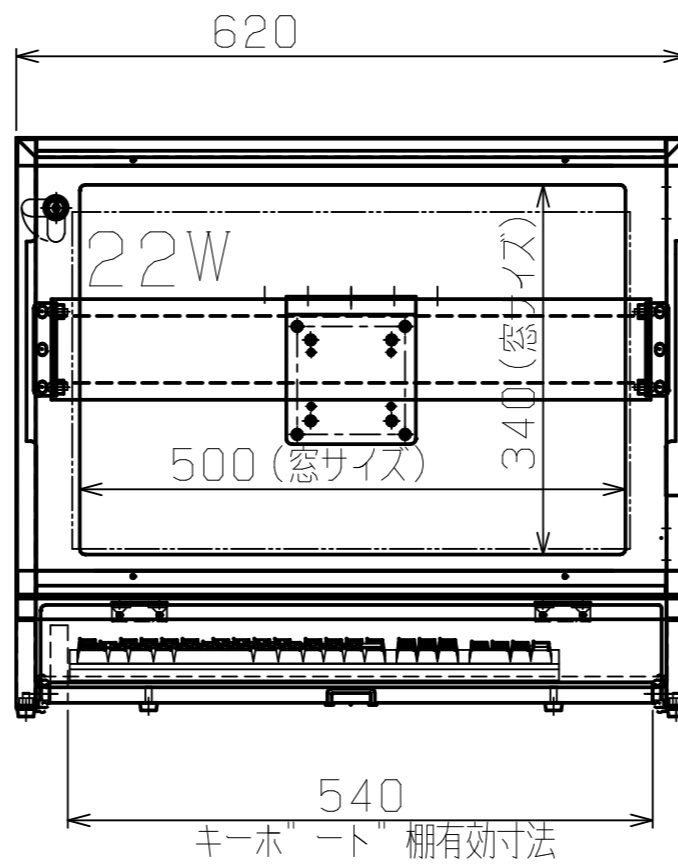

扉開閉角度 90°

『TidyBox22』
(SPF-S106A)
(SPF-SA6A)
(モニター取付金具を使用)

※機材収納(設置)時は
間口寸法に注意の事。

収納PC: W200×H400×D490
モニター: 22インチW