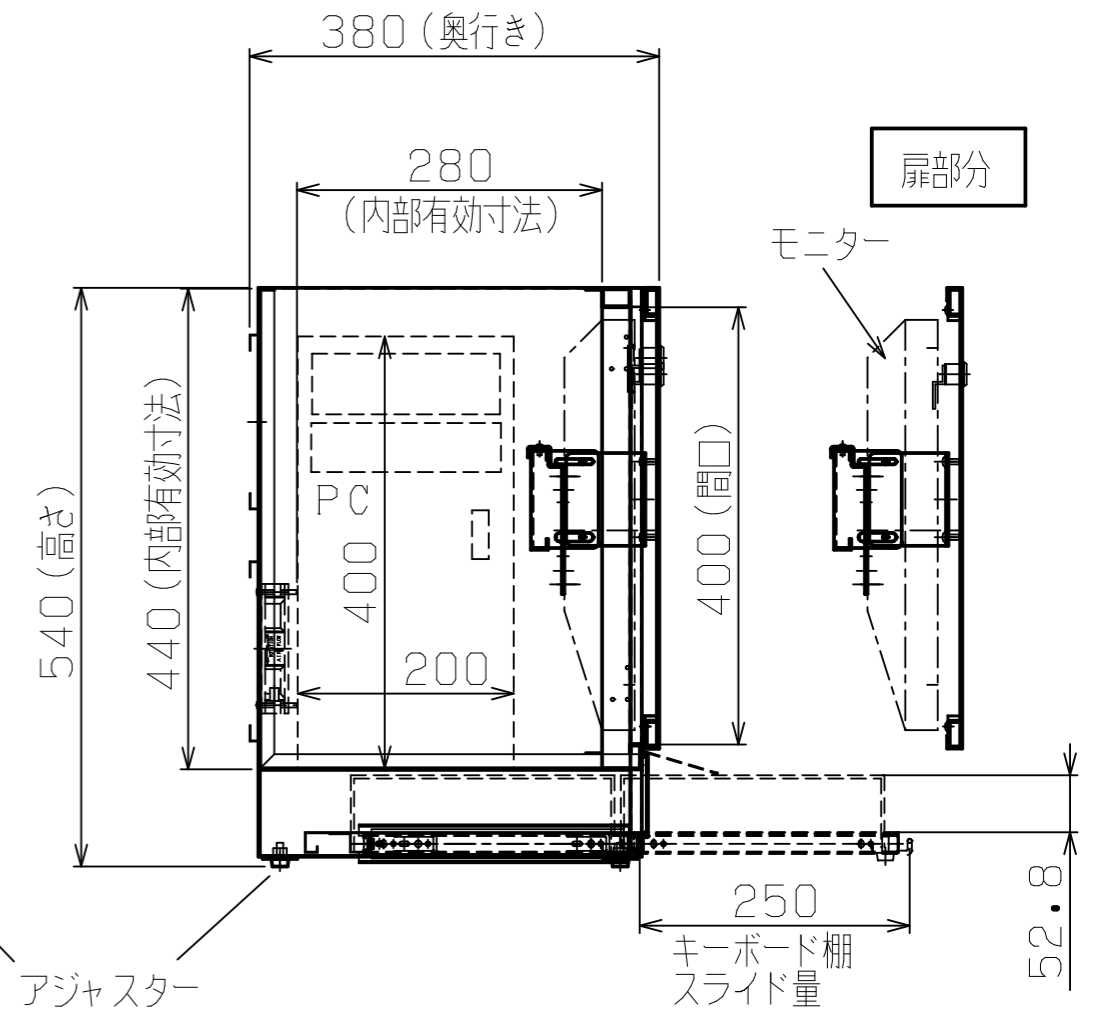

扉開閉角度 90°

『TidyBox22』
(SPF-S106A)
(SPF-SA6A)
(モニター取付金具を使用)

※機材収納(設置)時は
間口寸法に注意の事。

収納PC: W200×H400×D490
モニター: 22インチW