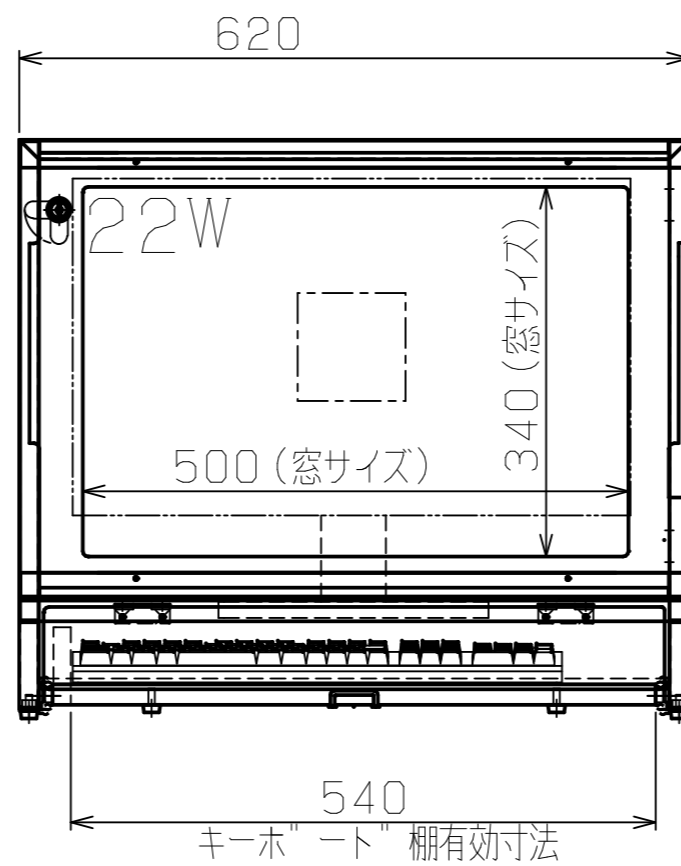

扉開閉角度
90°

『TidyBox22』
(SPF-S106A・B)
(モニター取付金具を使用しない)

※機材収納(設置)時は
間口寸法に注意の事。

アジャスター

収納PC: W160×H400×D450
モニター: W516.5×H407×D140