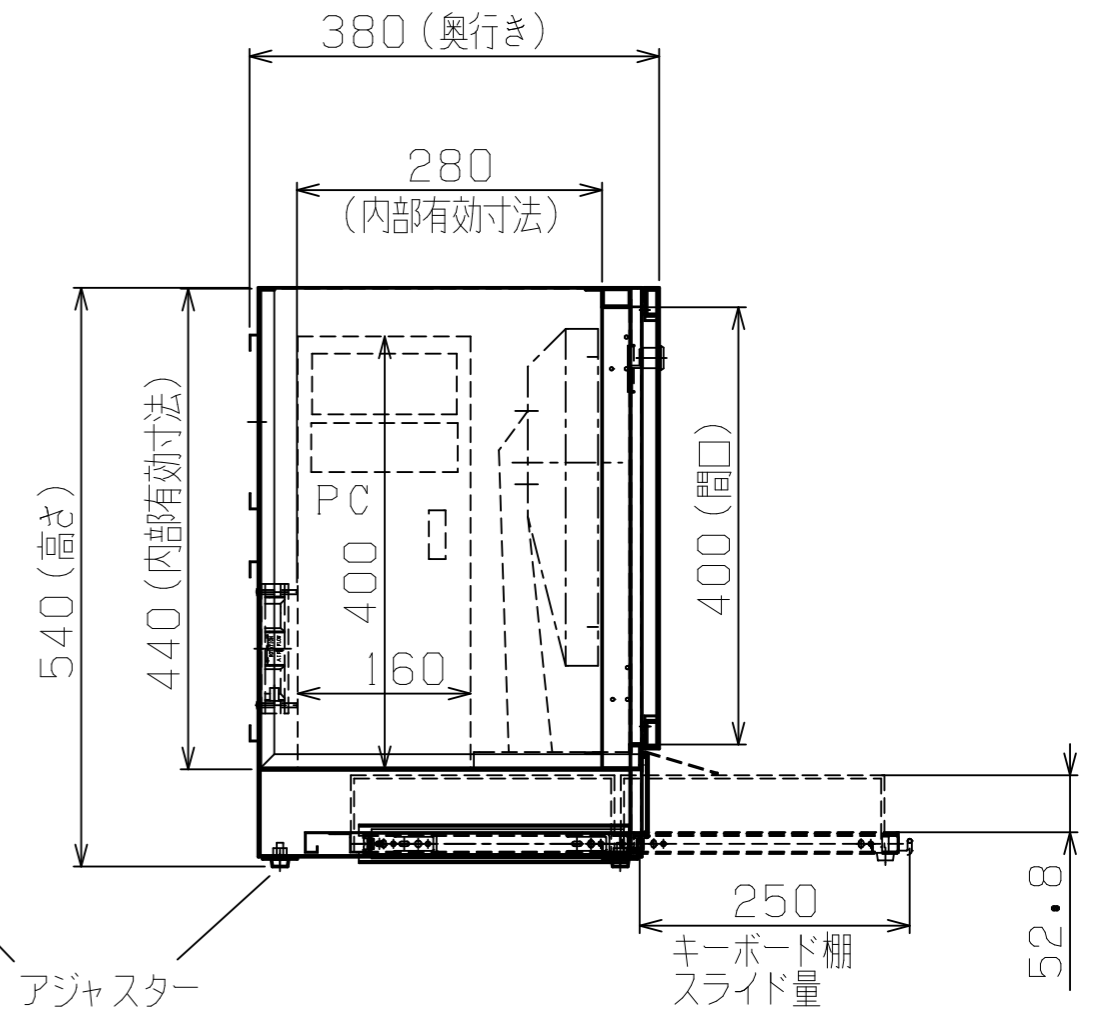

扉開閉角度
90°

『TidyBox22』
(SPF-S106A・B)
(モニター取付金具を使用しない)

※機材収納(設置)時は
間口寸法に注意の事。

アジャスター

収納PC: W160×H400×D450
モニター: W516.5×H407×D140