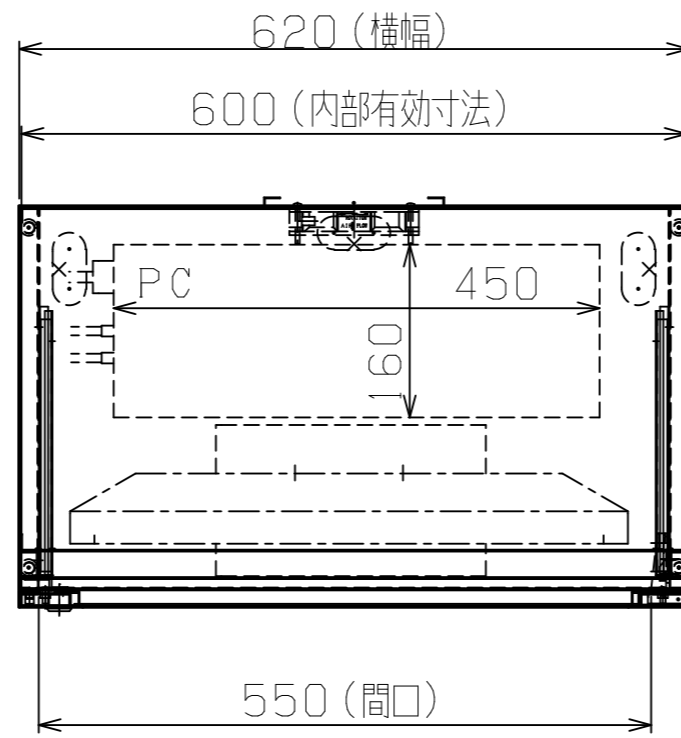

扉開閉角度
90°

『TidyBox22』
(SPF-S106A・B)
(モニター取付金具を使用しない)

※機材収納(設置)時は
間口寸法に注意の事。

アジャスター

収納PC: W160×H400×D450
モニター: W516.5×H407×D140