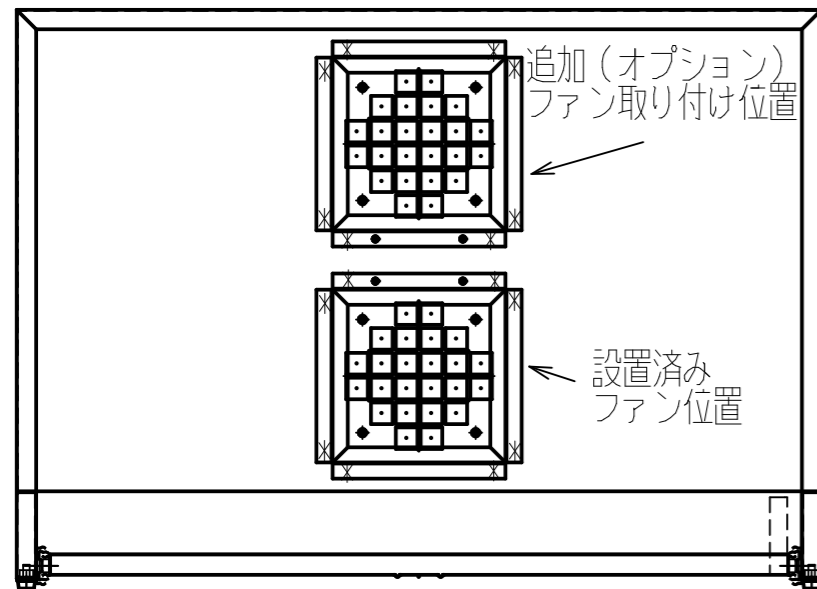

扉開閉角度
90°

『TidyBox22』
(SPF-S106A・B)
(モニター取付金具を使用しない)

※機材収納(設置)時は
間口寸法に注意の事。

アジャスター

収納PC: W160×H400×D450
モニター: W516.5×H407×D140