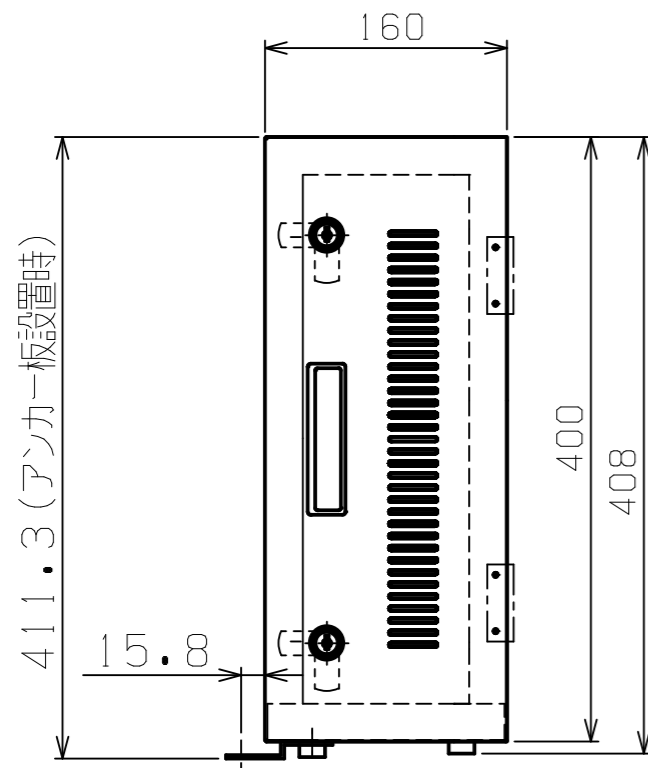

ドアスリット

本体スリット

●アンカー板は4個まで設置可能(標準梱包は2個)。

記号	年月日	変更内容	担当	共通使用機種	数	SEYTEC		3角法					
△						作成年月日		尺度					
△						番号	部品名	数	材質	摘要			
△						品名	セキュリティBOX-S	名称	組図				
△						型式		図番					
△						担当		承認		承認			