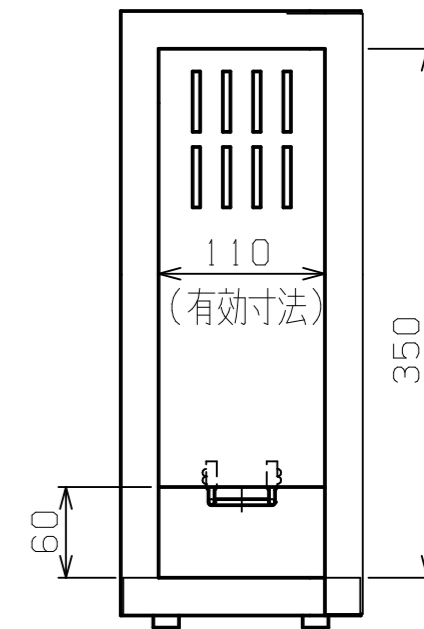

ドアスリット

本体スリット

●アンカー板は4個まで設置可能（標準梱包は2個）。

記号	年月日	変更内容	担当	共通使用機種	数	SEYTEC		3角法					
△						作成年月日		尺度					
△						番号	部品名	数	材質	摘要			
△						品名	セキュリティBOX-S	名称	組図				
△						型式		図番					
△						担当		承認		承認			