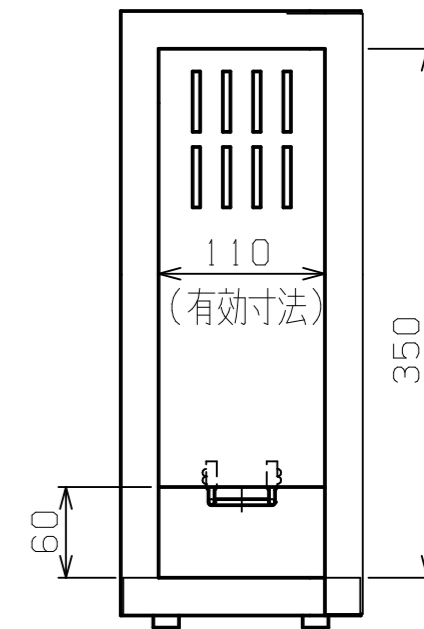

ドアスリット

本体スリット

●アンカー板は4個まで設置可能(標準梱包は2個)。

記号	年月日	変更内容	担当	共通使用機種	数	SEYTEC		3角法					
△						作成年月日		尺度					
△						番号	部品名	数	材質	摘要			
△						品名	セキュリティBOX-S	名称	組図				
△						型式		図番					
△						担当		承認		承認			