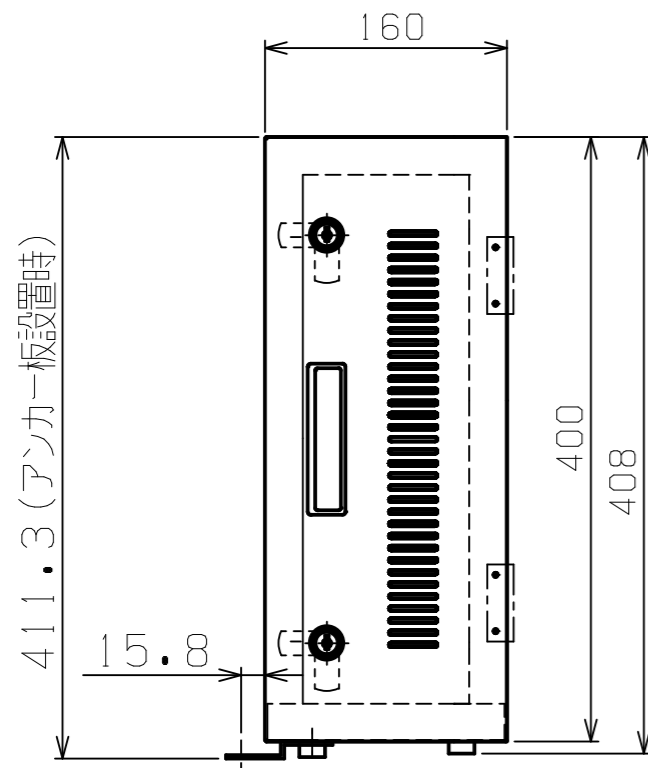

ドアスリット

本体スリット

●アンカー板は4個まで設置可能（標準梱包は2個）。

記号	年月日	変更内容	担当	共通使用機種	数	SEYTEC		3角法					
△						作成年月日		尺度					
△						番号	部品名	数	材質	摘要			
△						品名	セキュリティBOX-S	名称	組図				
△						型式		図番					
△						担当		承認		承認			