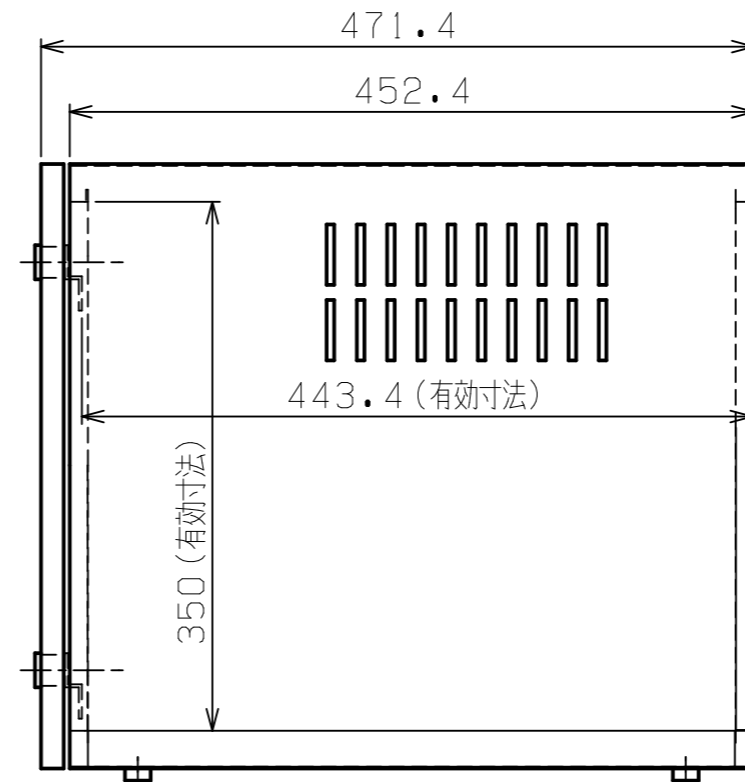

ドアスリット

本体スリット

●アンカー板は4個まで設置可能（標準梱包は2個）。

記号	年月日	変更内容	担当	共通使用機種	数	SEYTEC		3角法					
△						作成年月日		尺度					
△						番号	部品名	数	材質	摘要			
△						品名	セキュリティBOX-S	名称	組図				
△						型式		図番					
△						担当		承認		承認			