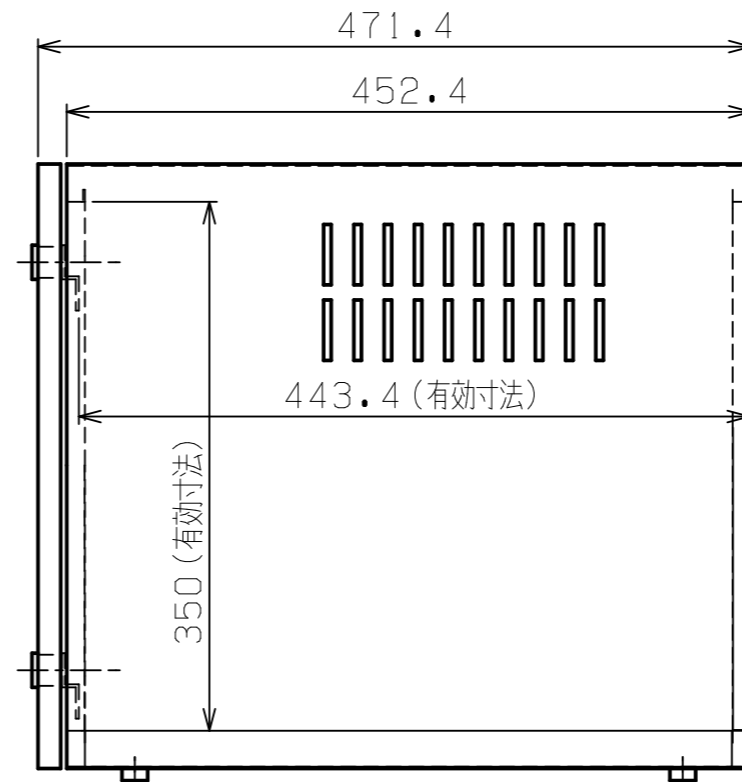

ドアスリット

本体スリット

●アンカー板は4個まで設置可能(標準梱包は2個)。

記号	年月日	変更内容	担当	共通使用機種	数	SEYTEC		3角法					
△						作成年月日		尺度					
△						番号	部品名	数	材質	摘要			
△						品名	セキュリティBOX-S	名称	組図				
△						型式		図番					
△						担当		承認		承認			