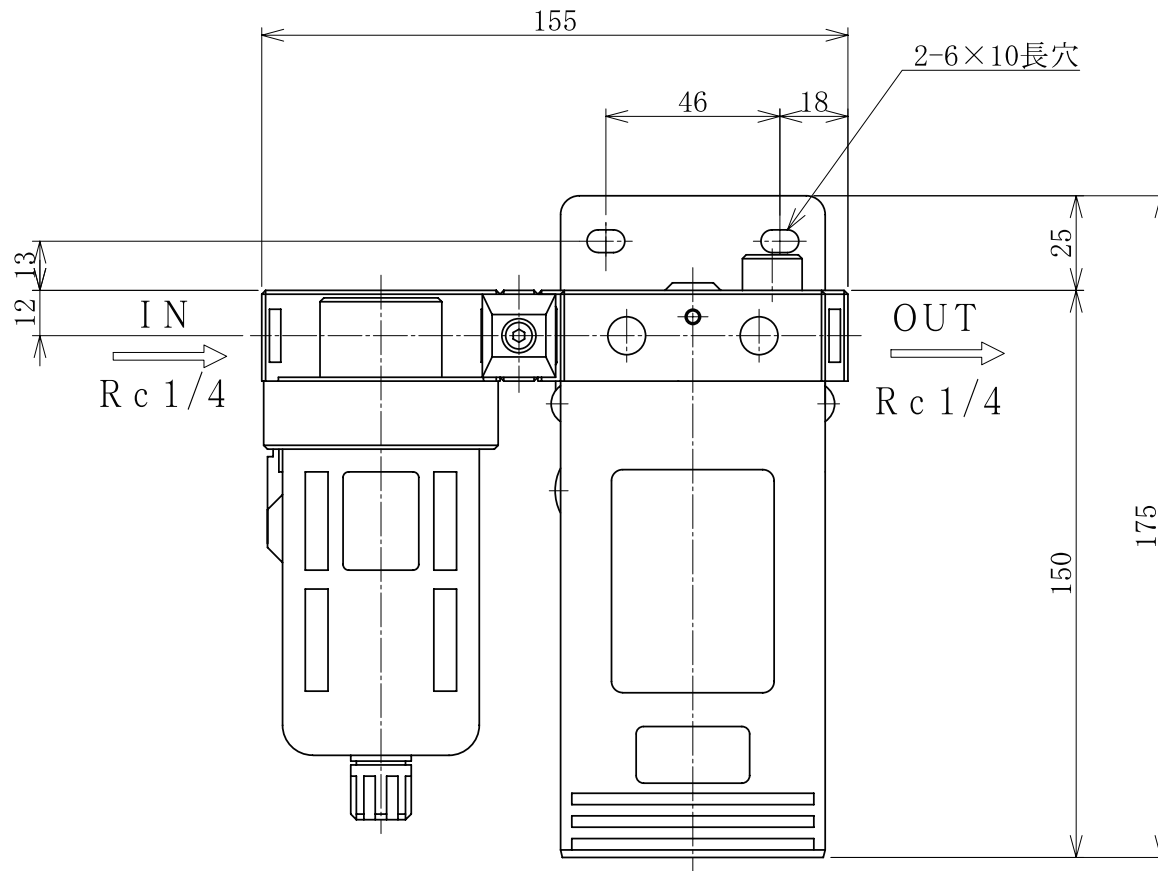

■ 外形図

製品名：ファインドライヤー 型式：MD15-F

161