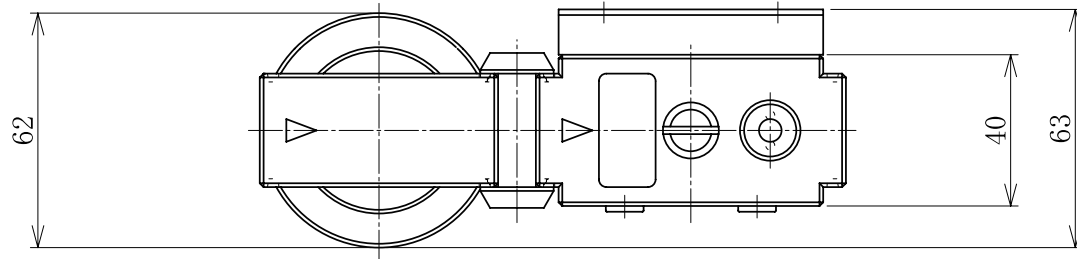

■ 外形図

製品名：ファインドライヤー 型式：MD15-F

161