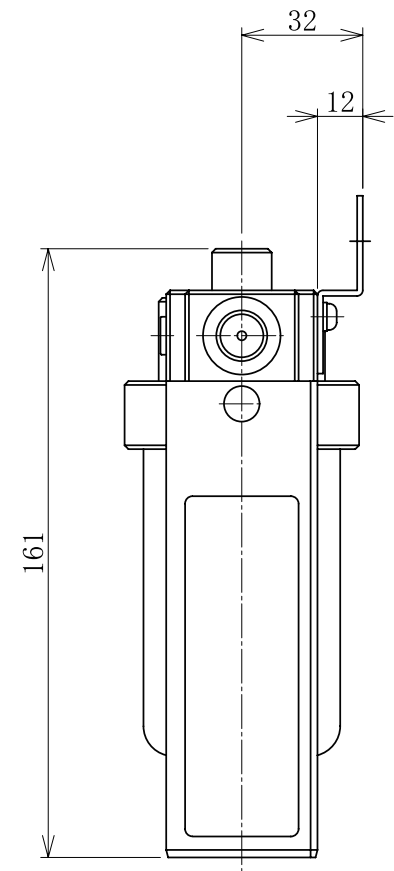

■ 外形図

製品名：ファインドライヤー 型式：MD15-F

161