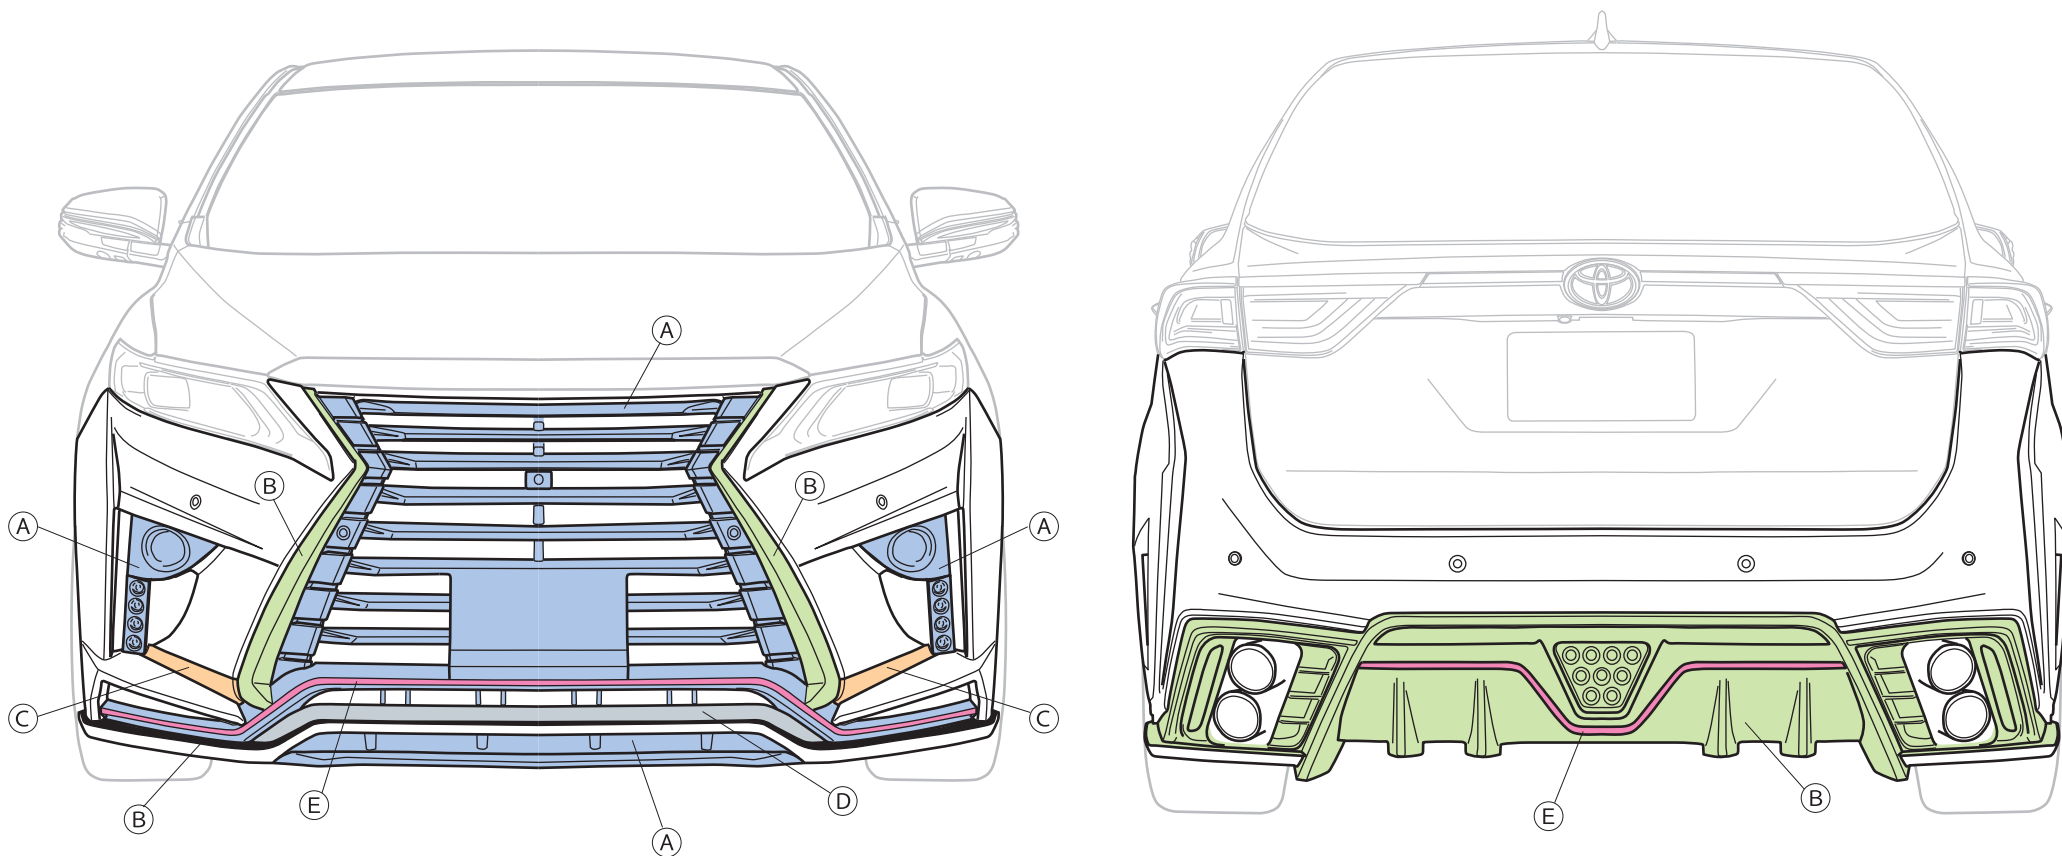

IRT GENIK

STYLING from ROJAM

HARRIER

ZSU6 2013/12~

塗装塗り分け参考例

白色部分:ボディカラー

- (A) ガンメタ ※レクサス系グリルと同色(11GY46の近似色)
- (B) ブラック(202)
- (C) マットブラック
- (D) マットシルバー
- (E) ソリッドレッド

※塗装色は調合にて製作している為、記載以外のカラー番号等はございません。 ※図は塗装部分に分かりやすいよう色付けを行っています。実際の塗装色とは異なりますのでご了承下さい。