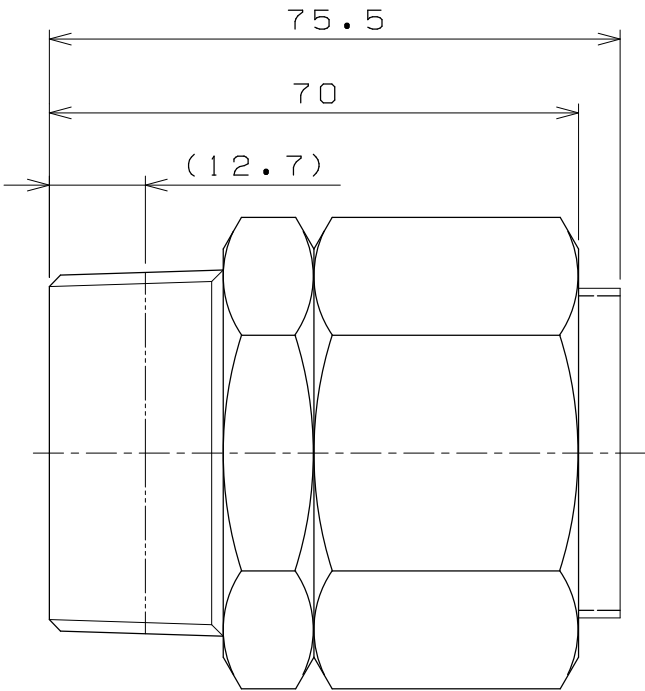

リングP32

TITLE	KANTOUCH
MODEL	TH32-1・1/4-BorS

リングP32

TITLE	KANTOUCH
MODEL	TH32-1・1/2-BorS

TH32-BorS		RGL JOINT CO., LTD	
DATE	01, 11, 15	A4	1/1