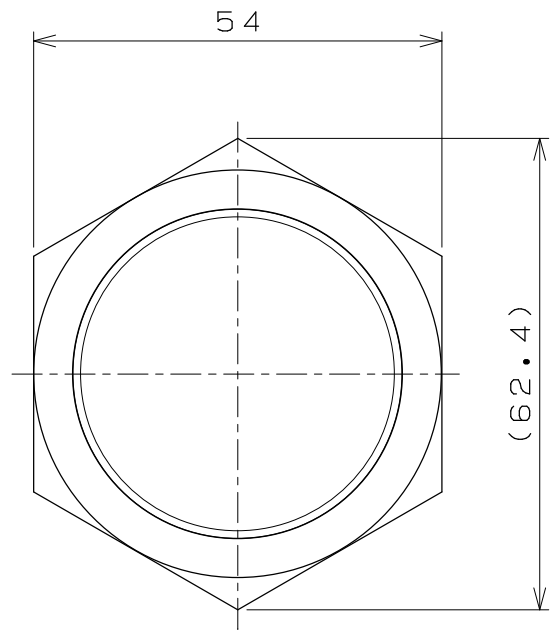

リングP32

TITLE	KANTOUCH
MODEL	TH32-1・1/4-BorS

リングP32

TITLE	KANTOUCH
MODEL	TH32-1・1/2-BorS

TH32-BorS		RGL JOINT CO., LTD	
DATE	01, 11, 15	A4	1/1