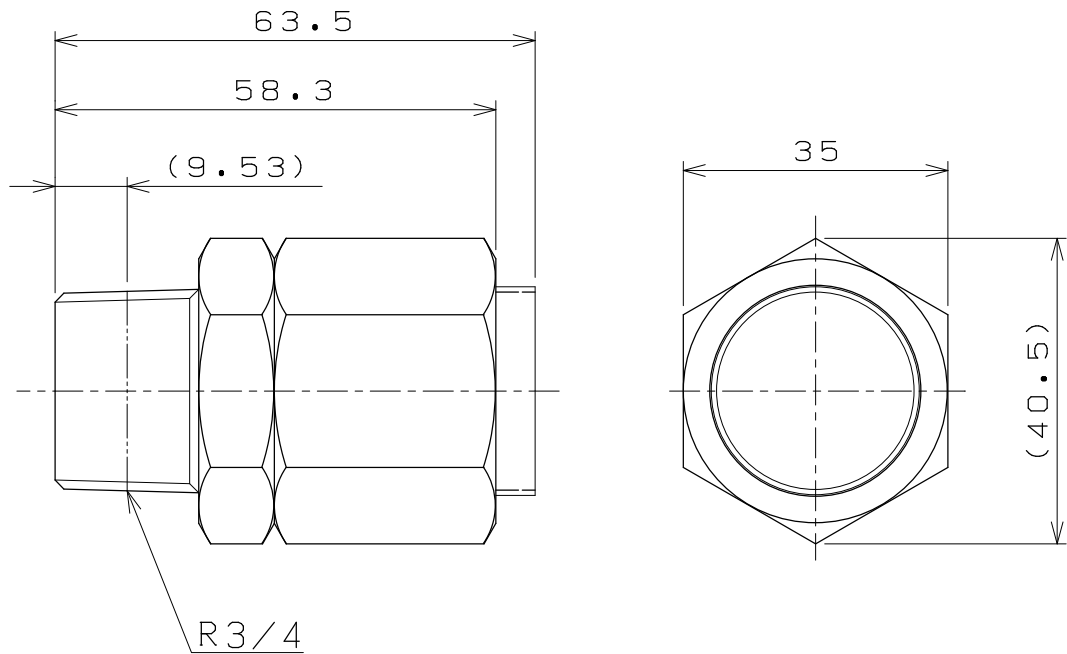

TITLE	KANTOUCH
MODEL	TH19-1/2-BorS

リングP20

TITLE	KANTOUCH
MODEL	TH19-1-BorS

リングP20

TITLE	KANTOUCH
MODEL	TH19-3/4-BorS

リングP20

リングP20

TH19-BorS		RGL JOINT CO., LTD	
DATE	01, 11, 15	A3	1/1