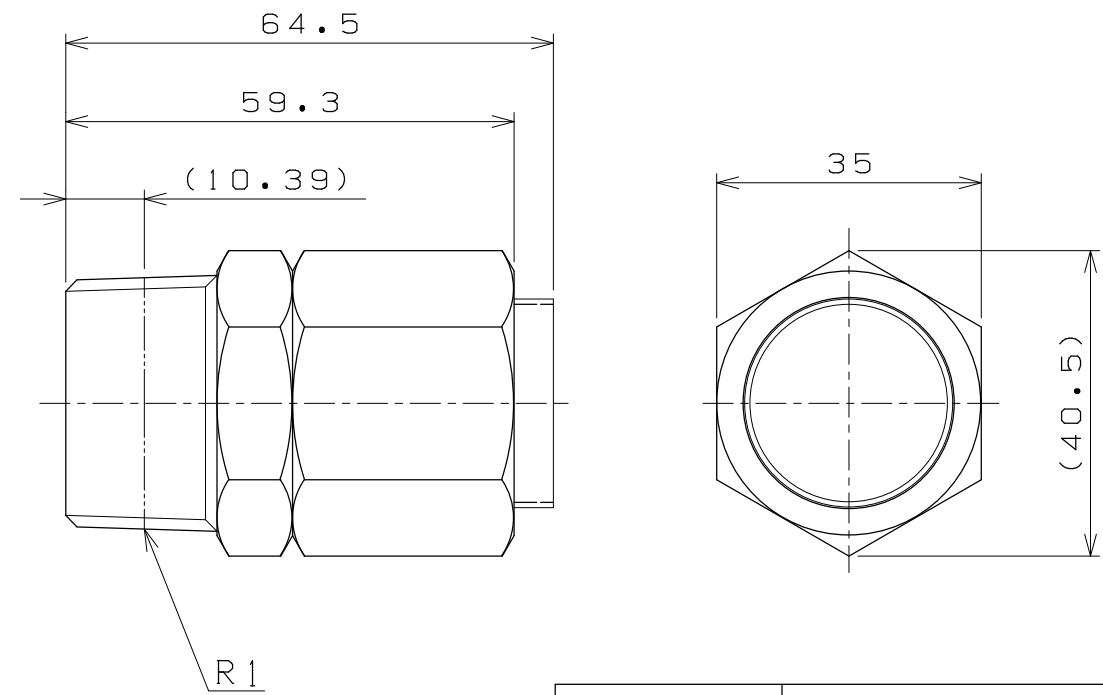

TITLE	KANTOUCH
MODEL	TH19-1/2-BorS

リングP20

TITLE	KANTOUCH
MODEL	TH19-1-BorS

リングP20

TITLE	KANTOUCH
MODEL	TH19-3/4-BorS

リングP20

リングP20

TH19-BorS		RGL JOINT CO., LTD	
DATE	01, 11, 15	A3	1/1