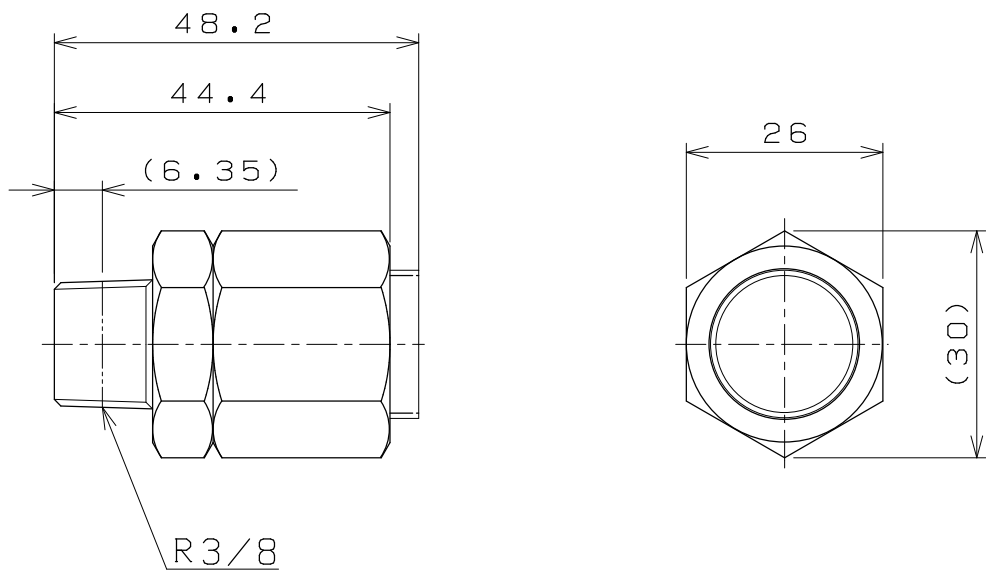

リングP11

TITLE	KANTOUCH
MODEL	TH12-1/4-BorS

リングP11

TITLE	KANTOUCH
MODEL	TH12-1/2-BorS

リングP11

TITLE	KANTOUCH
MODEL	TH12-3/8-BorS

TH12-BorS		RGL JOINT CO., LTD	
DATE	01, 11, 12	A3	1/1