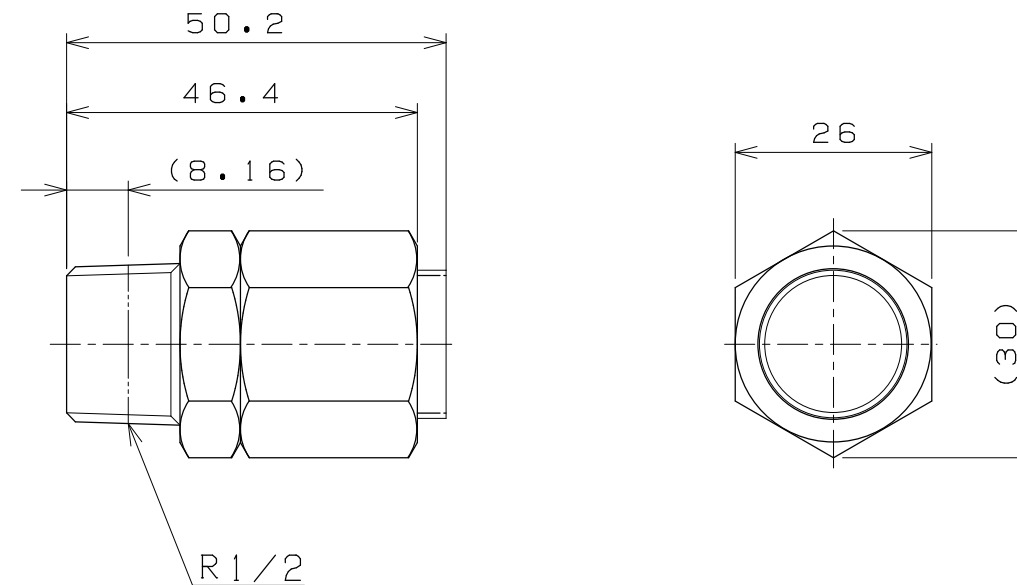

リングP11

TITLE	KANTOUCH
MODEL	TH12-1/4-BorS

リングP11

TITLE	KANTOUCH
MODEL	TH12-1/2-BorS

リングP11

TITLE	KANTOUCH
MODEL	TH12-3/8-BorS

TH12-BorS		RGL JOINT CO., LTD	
DATE	01, 11, 12	A3	1/1