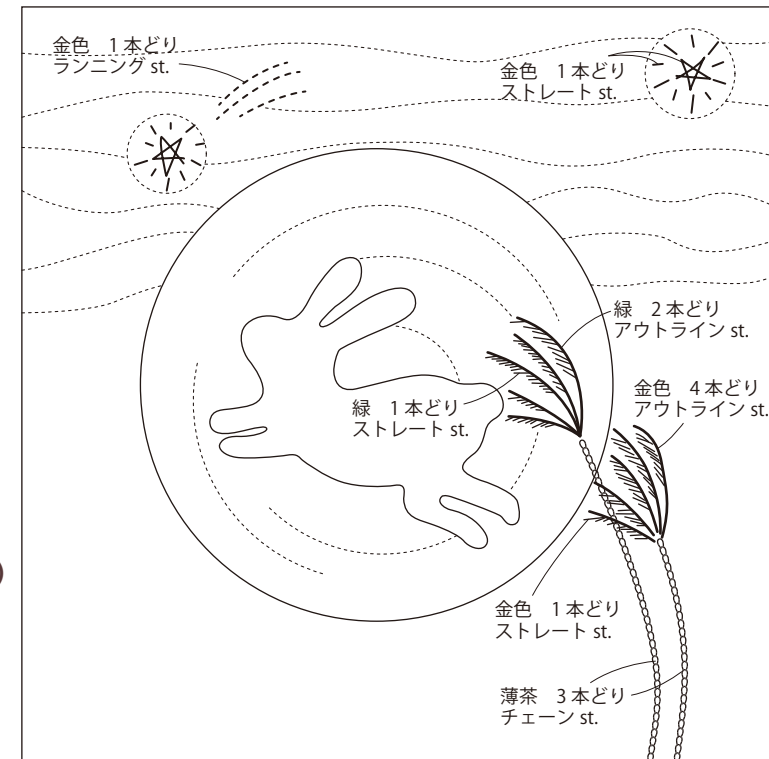

コスモス

- ベース布.....23cm×25cm
- アップリケ布
- 10cm×12cm 1枚、8cm×10cm 4枚
- 刺しゅう糸 濃い緑 50cm、淡い緑 1m

おすすめ
ミニ衣桁 木製

▶153- 23719 1,620円

●素材 / 木製 ●色: ブラック
●サイズ(約): 縦26cm 横30cm
奥行6cm / 梱包サイズ: 30cm×6cm

おすすめ

ブルーグレーの虫食いフレーム(18×18cm)

▶154- 13064 2,376円

次回入荷より値上がりの予定です。お早めにお求めください!

●素材 / 木製 ●色: ブルーグレー
●サイズ(約) 一辺の長さ: 内径18cm
枠幅3cm 外寸23.6cm

作り方 (月うさぎ)

- 1 ベースに図案を写す。
- 2 月をアップリケして、まつた針目から縫い代を1cm残して土台布をカットする。
- 3 うさぎをアップリケする。
- 4 刺しゅうをいれる。
- 5 ●衣桁にさげる場合
表布、キルト芯、裏布と三層にしてキルティングをする。キルティングラインは自由にお好みで。周りを処理して、裏からコードを付け、衣桁にさげる。
●額に入れる場合
キルティングはせずに額に入れる。後ろにキルト綿をセットすると落ち着きます。