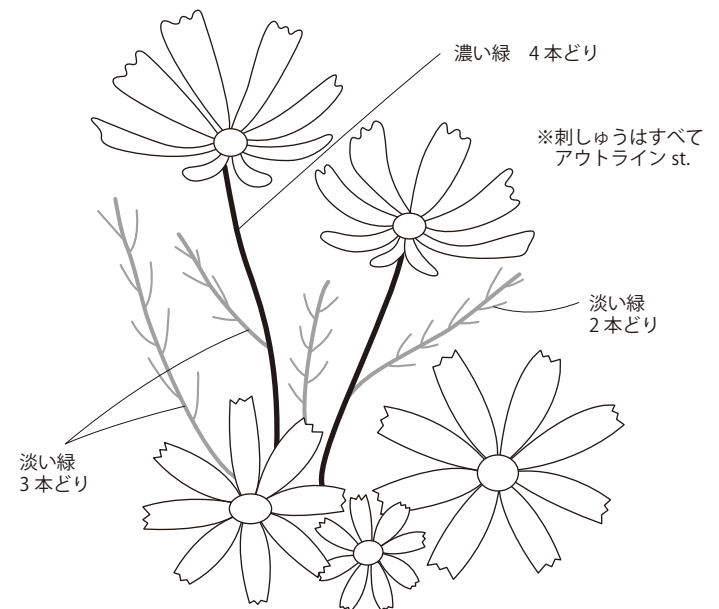

▶99 - 24269 1,620円 生地は見本と異なる場合があります

●セット内容: 作り方、写真

月うさぎ

- ベース布.....27cm×27cm
- アップリケ布
- 月 16cm×17cm、うさぎ 9cm×12cm
- 裏布.....27cm×26cm
- パイピング布...3.5cm×110cm
- 刺しゅう糸.....緑、薄茶 各1m
- にしきいと.....金色 1m
- 平コード.....14cm

コスモス

- ベース布.....23cm×25cm
- アップリケ布
- 10cm×12cm 1枚、8cm×10cm 4枚
- 刺しゅう糸 濃い緑 50cm、淡い緑 1m

おすすめ
ミニ衣桁 木製

▶153- 23719 1,620円

●素材 / 木製 ●色: ブラック
●サイズ(約): 縦26cm 横30cm
奥行6cm / 梱包サイズ: 30cm×6cm

おすすめ

ブルーグレーの虫食いフレーム(18×18cm)

▶154- 13064 2,376円

次回入荷より値上がりの予定です。お早めにお求めください!

●素材 / 木製 ●色: ブルーグレー
●サイズ(約) 一辺の長さ: 内径18cm
枠幅3cm 外寸23.6cm

作り方 (月うさぎ)

- 1 ベースに図案を写す。
- 2 月をアップリケして、まつた針目から縫い代を1cm残して土台布をカットする。
- 3 うさぎをアップリケする。
- 4 刺しゅうをいれる。
- 5 ●衣桁にさげる場合
表布、キルト芯、裏布と三層にしてキルティングをする。キルティングラインは自由にお好みで。周りを処理して、裏からコードを付け、衣桁にさげる。
●額に入れる場合
キルティングはせずに額に入れる。後ろにキルト綿をセットすると落ち着きます。