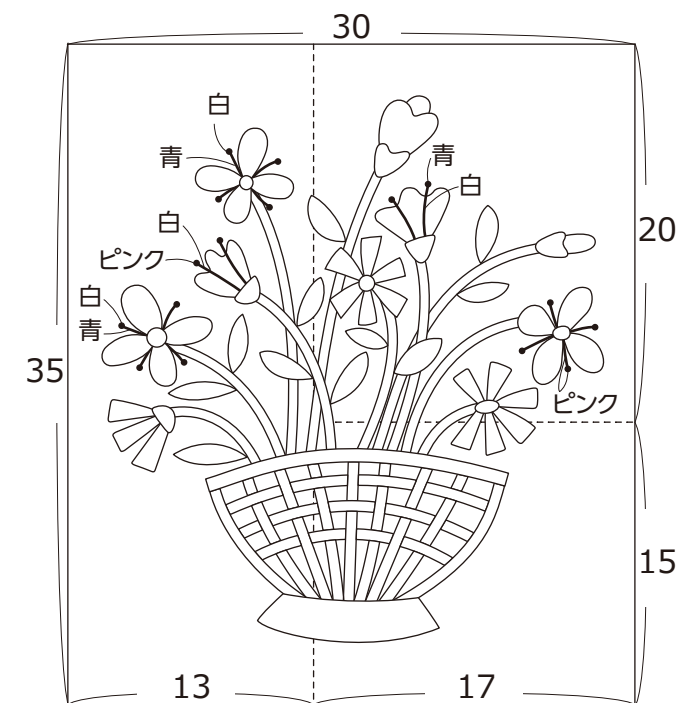

セットには土台布に図案を写すときにとても便利な太い線で描いた実物大図案が入っています。

送料無料対象商品です

こちらの商品のみお買い上げで、メール便(ネコポス便)配送に限り、送料無料

新商品 Let's Try 送料無料

フリーバスケットのタペストリー3

▶ 158 - 23453 1,836円

●セット内容:

- 土台布 16cm×37cm …… 1枚
- 23cm×25cm …… 1枚
- 18cm×25cm …… 1枚

茎と葉っぱ・

- バスケットのアップリケ布 15cm×17cm… 3枚

- 茎と葉っぱのアップリケ布 12cm×13cm… 1枚

- バスケットのアップリケ布 8cm×10cm… 1枚

- その他アップリケ布 7cm×8cm …… 13枚

- 刺しゅう糸 1m …… 3本
- 実物大図案 図案を写すための線が太い実物大図案 作り方 写真

完成予定図 4回で完成の予定です

完成予定サイズ(約): 縦91cm×横84cm ※途中で変更になる場合がございます。

型紙 400%に拡大してお使いください

【刺しゅう】 — 3本どり アウトラインst.
• 6本どり コロニアルノットst.

おすすめ商品

新商品

へらルレット

▶ 6 - 23422 648円

バスケットのループにおすすめ。布地を傷めない回転式の「へら」です。パッチワークキルトや洋裁のしるしつけや折り目つけに。

新商品 カッティング定規(滑り止め加工)20cm

▶ 6 - 21326 1,512円

バスケットのループにおすすめ。ロータリーカッターなどで布や型紙をカットするのに便利です。ステンレスエッジ付。透明な滑り止めが定規の端までついているので、ずれにくく、見やすいです。サイズ:6cm×20cm×3mm

テープメーカーW 6mm幅

▶ 6 - 2388-01 1,080円

バスケットのループにおすすめ。パイヤステープを簡単に作ることができます。

作り方

- 1 土台布をつなぎ合わせる
- 2 土台布の表面に図案を写す
- 3 アップリケと刺しゅうをする