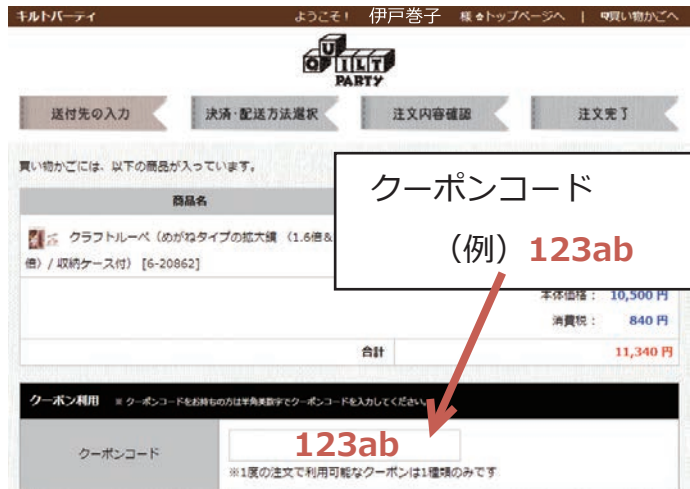

500ポイント(=500円)プレゼント！キャンペーンのお知らせ

日ごろのご愛顧に感謝を込めて、次回のお買い物でご利用いただける「500ポイント(=500円)プレゼント！キャンペーン」をご用意しました。

■ 参加方法 お一人様 1 回限り

- ・対象期間内に、1 回の注文金額が 5,000 円 (税込) 以上で 500 ポイント (=500 円) プレゼントします。
- ・注文日が、2017 年 10 月 12 日 (木) 00 : 00 から 11 月 5 日 (日) 23 : 59 受付分までが対象です。

■ 利用方法 注文方法によって異なりますので下記をご覧ください。

郵送・ファックスで注文

- ・対象の方には、次回お届けする注文書に 500 ポイントが加算されています。ポイント使用金額欄に 500 円と記入ください。500 円引きとさせていただきます。
- ・既にお持ちのポイントと併用も可能です。

FAXフリーダイヤル **0120-310-453** キルトパーティ 注文書

〒272-0034 千葉県市川市市川 1-23-2 伊戸卷子様

お申込み日: 年 月 日
携帯電話番号: 090-1111-4444
お電話番号: 047-324-4444
Email: dm@kilt.co.jp
携帯mail: dm@kilt.co.jp

ポイント残高
2017 年 10 月 1 日現在
500 ポイント

●希望されるお支払い方法に○をつけてください
(メール便での代金引換はご利用いただけません)
1. 代金引換 2. クレジット 3. 後払い.com
*未記入の場合、宅配便は代金引換、メール便は後払いとなります

●カード番号(左括弧で数字のみ記入ください)
有効期限 月 年 名 義
☐ 前回と同じカードで申込

商品番号	商品名	色・サイズなど	単価	数量	金額
11	-	-	-	-	-
12	-	-	-	-	-
13	-	-	-	-	-
14	-	-	-	-	-
15	-	-	-	-	-
16	-	-	-	-	-
17	-	-	-	-	-
18	-	-	-	-	-
19	-	-	-	-	-

④ポイント使用金額 一部使う(右欄に記入) 全て使う(使わない) **500** 円

web ショップで注文 (楽天市場店・アマゾン店は対象外)

- ・対象の方には、注文商品と一緒にクーポンコードをお知らせする紙を同封いたします。web ショップの「購入手続き」に進んでいただくとクーポン利用の項目が表示されますのでクーポンコードを入力してください。500 円引きとさせていただきます。

- ・クーポンの利用は 2017 年 11 月 15 日からです。
- ・既にお持ちのポイントと併用も可能です。
- ・他のクーポンとの併用はできかねます。
- ・用紙を紛失した場合、再発行はできかねます。

イベント情報

【第 33 回 キルトパーティキルト展】

会期 / 2017 年 12 月 6 日 (水) ~ 9 日 (土)
時間 / 午前 10 時 ~ 午後 5 時 (最終日は午後 4 時閉場)
会場 / 市川市文化会館 B1 階 展示室 (最寄駅: JR 本八幡駅)
問い合わせ / キルトパーティ TEL: 047-324-3277

同時開催【キルトパーティバーゲンセール】 全品 20%OFF (書籍・一部商品を除く)

会期 / 2017 年 12 月 6 日 (水) ~ 9 日 (土)
時間 / 午前 10 時 ~ 午後 5 時 (最終日は午後 4 時)
会場 / キルトパーティ (最寄駅: JR 市川駅)

ワンデーレッスン

日時 / 2017 年 11 月 14 日 (火) 10 時 ~ 12 時
場所 / キルトパーティ
参加費 / 1,200 円 (税込・材料費込)
作品 / にゃんこのミニポーチ サイズ: 縦 9 × 横 12 cm

お申し込み電話番号
047-324-3277

ワンデーレッスン