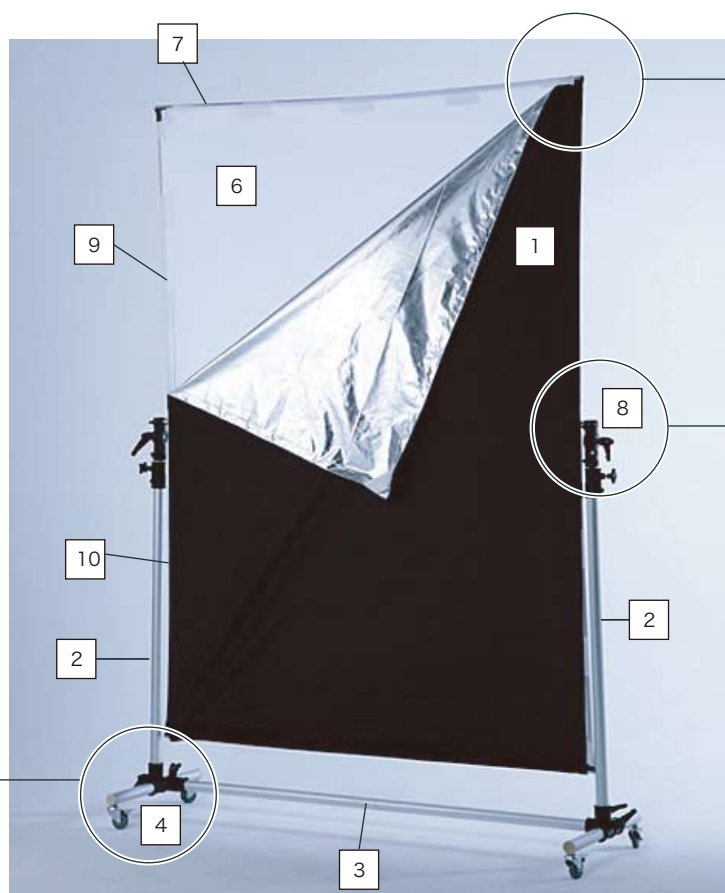

この度は”リフレクターパネル RRK-1520”をお買い上げ頂き誠にありがとうございました。この説明書をよくご覧になり、末永くご愛用頂きますようお願いいたします。

■製品内容

1. 銀レフ・黒レフカバー
2. リフレクター取付部用パイプ
3. キャスター部パイプ
4. キャスター
5. 六角レンチ
6. ディフューザー（白）
7. リフレクターフレーム上下パイプ
8. ノブ
9. リフレクターフレーム左右パイプ A
10. リフレクターフレーム左右パイプ B

※下記の「■各部の名称と働き」にて対応する番号の箇所が組み立て後の位置となります。六角レンチでネジ穴を締めながら組み立ててください。

■各部の名称と働き

製品仕様

●サイズ：横 150× 縦 200cm ●総重量：7kg ●ベース：ルーセント（紗幕 / ディフューザー） ●カバー：黒、銀のリバーシブル（4カ所ゴム留め） ●レフ版：白（ルーセント+銀）、シルバー、ブラック ●動作範囲：フレーム高 220～320cm（垂直時上部） ●動作範囲：フレーム高 120～220cm（水平時）