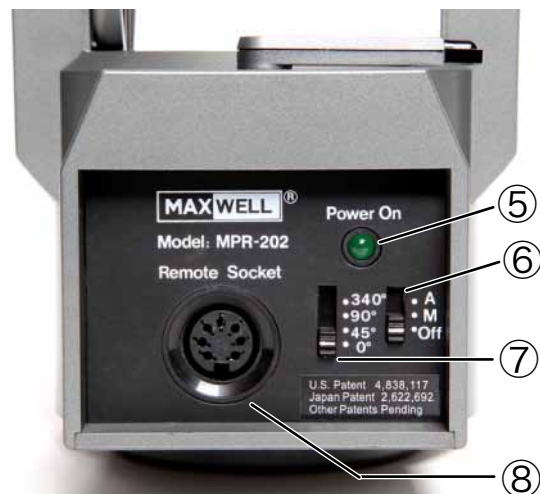

この度は「電動雲台」をお買い上げ頂き誠にありがとうございました。この説明書をよくご覧になり、末永くご愛用頂きますようお願い致します。

■お届け品

- A. 電動雲台
- B. リモートコントロール（ケーブル付き）
- C. リモートコントロール（赤外線無線）
- D. AC アダプター

■名称

- ①. カメラマウント 1/4 ネジ
- ②. 電池 BOX
- ③. パン角度表示
- ④. リモートコントロールセンサー
- ⑤. 電源 LED
- ⑥. 電源、動作切り替えスイッチ
- ⑦. オートパン角度調整スイッチ
- ⑧. リモコン端子差し込み口
- ⑨. 電源 ON LED
- ⑩. 雲台操作ボタン
- ⑪. スピード切り替えボタン
- ⑫. 雲台操作ボタン
- ⑬. スピード調整
- ⑭. 1/4 メスネジ

■仕様

●電動雲台

サイズ：L145 × H115 × W103mm
 重量：800g
 最大荷重：2.7kg
 電源：単三電池 4 本又は AC アダプター 100V
 垂直（チルト）角度：±15°
 水平（パン）角度：340°
 最大垂直動作スピード：2.4°/1sec
 最大水平動作スピード：8°/1sec
 オート水平動作セット：0°、45°、90°、340°
 リモートセンサー：30°間隔で±180°

●リモートコントローラー（有線）

サイズ：L19 × H126 × W45mm
 リモコンコード：1,2m
 スピード調整：無段階調整

●リモートコントローラー（無線）

サイズ：L19 × H126 × W45mm
 電源：単三電池 2 本
 操作範囲：7m 以内
 スピード調整：2 段階（有線リモコンの最高速と最低速）

■使用方法

通常、⑥の電源、動作切り替えスイッチを **M** のポジションに合わせます。パン（水平）340°、チルト（垂直）30°の範囲で自由にリモコン操作（有線、無線）が可能です。オートパン機能（⑥が **A** のポジション）では、340°、90°、45°の範囲を自動で繰り返し移動します。滑らかな動きで、動作音も無く、スピードコントロールも可能です。無線リモートコントロールは 7m 以内で使用できます。電動雲台は、直置きでも可能ですが、基本は三脚に装着して運用ください。