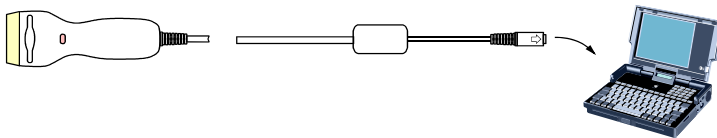

各種インターフェイス接続

RS232Cインターフェイス

キーボードインターフェイス(デスクトップ)

キーボードインターフェイス(ノート)

USBキーボードインターフェイス

USBバーチャルCOMインターフェイス

項目	仕様
入力電圧	DC5V ±5%
消費電流	スタンバイ時 40mA 動作時 95mA
インターフェイス	RS232C, キーボード, USBキーボード, USBバーチャルCOM
分解能	0.0762mm
光源	赤色 LED 660nm
PCS 値	30% min.
走査速度	100 スキャン/秒
走査角度	スキャン +/-40°, ピッチ +/-70°
読取幅	67mm (左右マージン含む)
読取深度	0 ~ 10mm
動作温度	0°C ~ +50°C
保管温度	-20°C ~ +60°C
湿度	10% ~ 90% 結露無し
外形寸法	170 x 80 x 48mm
重量	130g (ケーブル除く)
読取コード	コード 39, インターリーブド 25, インターストリアル 25, マトリクス 25, コードバー(NW7), コード 93, コード 128, GS1-128(EAN128), GS1 Databar, JAN/EAN/UPC, 他
耐落下衝撃	1.0m から自然落下にて動作に支障無し
耐静電気	気中 +/-15KV, 接触 +/-8KV
EMC 規格	FCC class A 準拠, CE 準拠