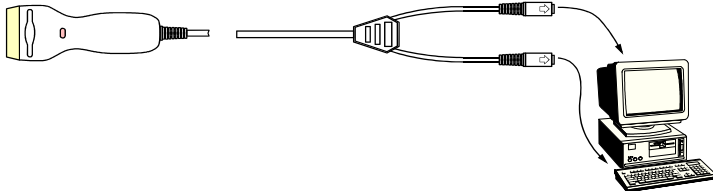

大人気のUSBee
Best Buy

型番	仕様	サブ価格 (税込)
USBee-1000	タッチスキャナ, USBキーボード I/F, 約2m	¥16,000 (¥16,800) (*1)
1000K-DOSV	タッチスキャナ, DOS/Vデスクトップ対応キーボード I/F, 約2m	¥16,000 (¥16,800)
1000R-S09	タッチスキャナ, RS232C I/F, Dsub9F, 約2m	¥16,000 (¥16,800)
1000R-USB	タッチスキャナ, USBバーチャルCOM I/F, 約2m	¥16,000 (¥16,800) (*2)
USBee-1000B	タッチスキャナ(黒), USBキーボード I/F, 約2m	¥16,000 (¥16,800) (*1) (*3)
1000BK-DOSV	タッチスキャナ(黒), DOS/Vデスクトップ対応キーボード I/F, 約2m	¥16,000 (¥16,800) (*3)
1000BR-S09	タッチスキャナ(黒), RS232C I/F, Dsub9F, 約2m	¥16,000 (¥16,800) (*3)
1000BR-USB	タッチスキャナ(黒), USBバーチャルCOM I/F, 約2m	¥16,000 (¥16,800) (*2) (*3)
PS5V	RS232Cスキャナ用ACアダプタ, DC5V	¥3,980 (¥4,179)
HLDR-1	デスクトップ設置/壁掛設置対応タッチスキャナホルダー	¥3,980 (¥4,179)

各種インターフェイス接続

RS232Cインターフェイス

キーボードインターフェイス(デスクトップ)

キーボードインターフェイス(ノート)

USBキーボードインターフェイス

USBバーチャルCOMインターフェイス

項目	仕様
入力電圧	DC5V ±5%
消費電流	スタンバイ時 40mA 動作時 95mA
インターフェイス	RS232C, キーボード, USBキーボード, USBバーチャルCOM
分解能	0.0762mm
光源	赤色 LED 660nm
PCS 値	30% min.
走査速度	100 スキャン/秒
走査角度	スキャン +/-40°, ピッチ +/-70°
読取幅	67mm (左右マージン含む)
読取深度	0 ~ 10mm
動作温度	0°C ~ +50°C
保管温度	-20°C ~ +60°C
湿度	10% ~ 90% 結露無し
外形寸法	170 x 80 x 48mm
重量	130g (ケーブル除く)
読取コード	コード 39, インターリーブド 25, インターストリアル 25, マトリクス 25, コードバー(NW7), コード 93, コード 128, GS1-128(EAN128), GS1 Databar, JAN/EAN/UPC, 他
耐落下衝撃	1.0m から自然落下にて動作に支障無し
耐静電気	気中 +/-15KV, 接触 +/-8KV
EMC 規格	FCC class A 準拠, CE 準拠