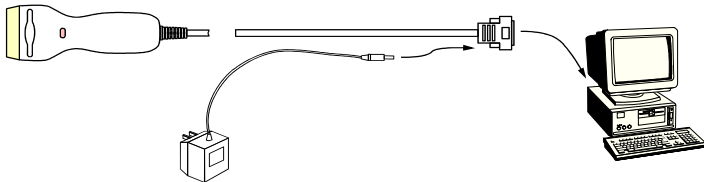

安心の5年保証

Windows 7
READY!

MODEL 1000

67mm幅 バーコード タッチスキャナ

◆ 抜群の読取性能を誇る新型CCDイメージセンサを搭載

◆ 便利な読取データ編集機能を搭載
読取ったデータにENTERキーやTABキーをつけて送信することはもちろん、読取ったデータの一部を抽出したり、抽出したフィルドデータを任意の順序で送信することも可能

▶ 各種インターフェイスに対応
RS232C, キーボード, USBキーボード, USBバーチャルCOMインターフェイス

大人気のUSBee
Best Buy

型番	仕様	サブ価格 (税込)
USBee-1000	タッチスキャナ, USBキーボード I/F, 約2m	¥16,000 (¥16,800) (*1)
1000K-DOSV	タッチスキャナ, DOS/Vデスクトップ対応キーボード I/F, 約2m	¥16,000 (¥16,800)
1000R-S09	タッチスキャナ, RS232C I/F, Dsub9F, 約2m	¥16,000 (¥16,800)
1000R-USB	タッチスキャナ, USBバーチャルCOM I/F, 約2m	¥16,000 (¥16,800) (*2)
USBee-1000B	タッチスキャナ(黒), USBキーボード I/F, 約2m	¥16,000 (¥16,800) (*1) (*3)
1000BK-DOSV	タッチスキャナ(黒), DOS/Vデスクトップ対応キーボード I/F, 約2m	¥16,000 (¥16,800) (*3)
1000BR-S09	タッチスキャナ(黒), RS232C I/F, Dsub9F, 約2m	¥16,000 (¥16,800) (*3)
1000BR-USB	タッチスキャナ(黒), USBバーチャルCOM I/F, 約2m	¥16,000 (¥16,800) (*2) (*3)
PS5V	RS232Cスキャナ用ACアダプタ, DC5V	¥3,980 (¥4,179)
HLDR-1	デスクトップ設置/壁掛設置対応タッチスキャナホルダー	¥3,980 (¥4,179)

各種インターフェイス接続

RS232Cインターフェイス

キーボードインターフェイス(デスクトップ)

キーボードインターフェイス(ノート)

USBキーボードインターフェイス

USBバーチャルCOMインターフェイス

項目	仕様
入力電圧	DC5V ±5%
消費電流	スタンバイ時 40mA 動作時 95mA
インターフェイス	RS232C, キーボード, USBキーボード, USBバーチャルCOM
分解能	0.0762mm
光源	赤色 LED 660nm
PCS 値	30% min.
走査速度	100 スキャン/秒
走査角度	スキャン +/-40°, ピッチ +/-70°
読取幅	67mm (左右マージン含む)
読取深度	0 ~ 10mm
動作温度	0°C ~ +50°C
保管温度	-20°C ~ +60°C
湿度	10% ~ 90% 結露無し
外形寸法	170 x 80 x 48mm
重量	130g (ケーブル除く)
読取コード	コード 39, インターリーブド 25, インターストリアル 25, マトリクス 25, コードバー(NW7), コード 93, コード 128, GS1-128(EAN128), GS1 Databar, JAN/EAN/UPC, 他
耐落下衝撃	1.0m から自然落下にて動作に支障無し
耐静電気	気中 +/-15KV, 接触 +/-8KV
EMC 規格	FCC class A 準拠, CE 準拠