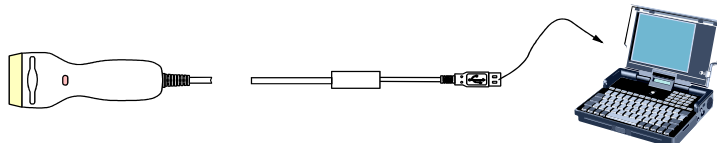

各種インターフェイス接続

RS232Cインターフェイス

キーボードインターフェイス(デスクトップ)

キーボードインターフェイス(ノート)

USBキーボードインターフェイス

USBバーチャルCOMインターフェイス

項目	仕様
入力電圧	DC5V ±5%
消費電流	スタンバイ時 40mA 動作時 95mA
インターフェイス	RS232C, キーボード, USBキーボード, USBバーチャルCOM
分解能	0.0762mm
光源	赤色 LED 660nm
PCS 値	30% min.
走査速度	100 スキャン/秒
走査角度	スキャン +/-40°, ピッチ +/-70°
読取幅	67mm (左右マージン含む)
読取深度	0 ~ 10mm
動作温度	0°C ~ +50°C
保管温度	-20°C ~ +60°C
湿度	10% ~ 90% 結露無し
外形寸法	170 x 80 x 48mm
重量	130g (ケーブル除く)
読取コード	コード 39, インターリーブド 25, インターストリアル 25, マトリクス 25, コードバー(NW7), コード 93, コード 128, GS1-128(EAN128), GS1 Databar, JAN/EAN/UPC, 他
耐落下衝撃	1.0m から自然落下にて動作に支障無し
耐静電気	気中 +/-15KV, 接触 +/-8KV
EMC 規格	FCC class A 準拠, CE 準拠