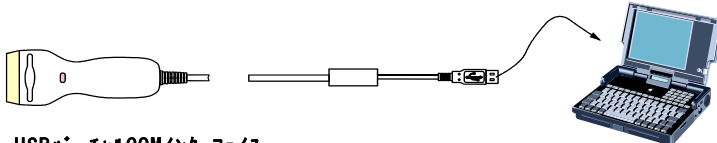

各種インターフェイス接続

RS232Cインターフェイス

キーボードインターフェイス(デスクトップ)

キーボードインターフェイス(ノート)

USBキーボードインターフェイス

USBバーチャルCOMインターフェイス

項目	仕様
入力電圧	DC5V ±5%
消費電流	スタンバイ時 40mA 動作時 95mA
インターフェイス	RS232C, キーボード, USBキーボード, USBバーチャルCOM
分解能	0.0762mm
光源	赤色 LED 660nm
PCS 値	30% min.
走査速度	100 スキャン/秒
走査角度	スキャン +/-40°, ピッチ +/-70°
読取幅	67mm (左右マージン含む)
読取深度	0 ~ 10mm
動作温度	0°C ~ +50°C
保管温度	-20°C ~ +60°C
湿度	10% ~ 90% 結露無し
外形寸法	170 x 80 x 48mm
重量	130g (ケーブル除く)
読取コード	コード 39, インターリーブド 25, インターストリアル 25, マトリクス 25, コードバー(NW7), コード 93, コード 128, GS1-128(EAN128), GS1 Databar, JAN/EAN/UPC, 他
耐落下衝撃	1.0m から自然落下にて動作に支障無し
耐静電気	気中 +/-15KV, 接触 +/-8KV
EMC 規格	FCC class A 準拠, CE 準拠