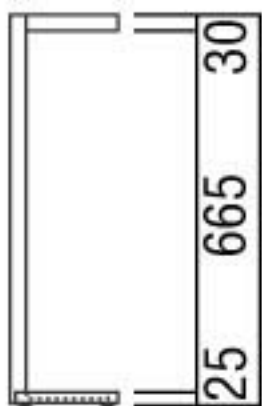

ゴムシート

200

720

10

200