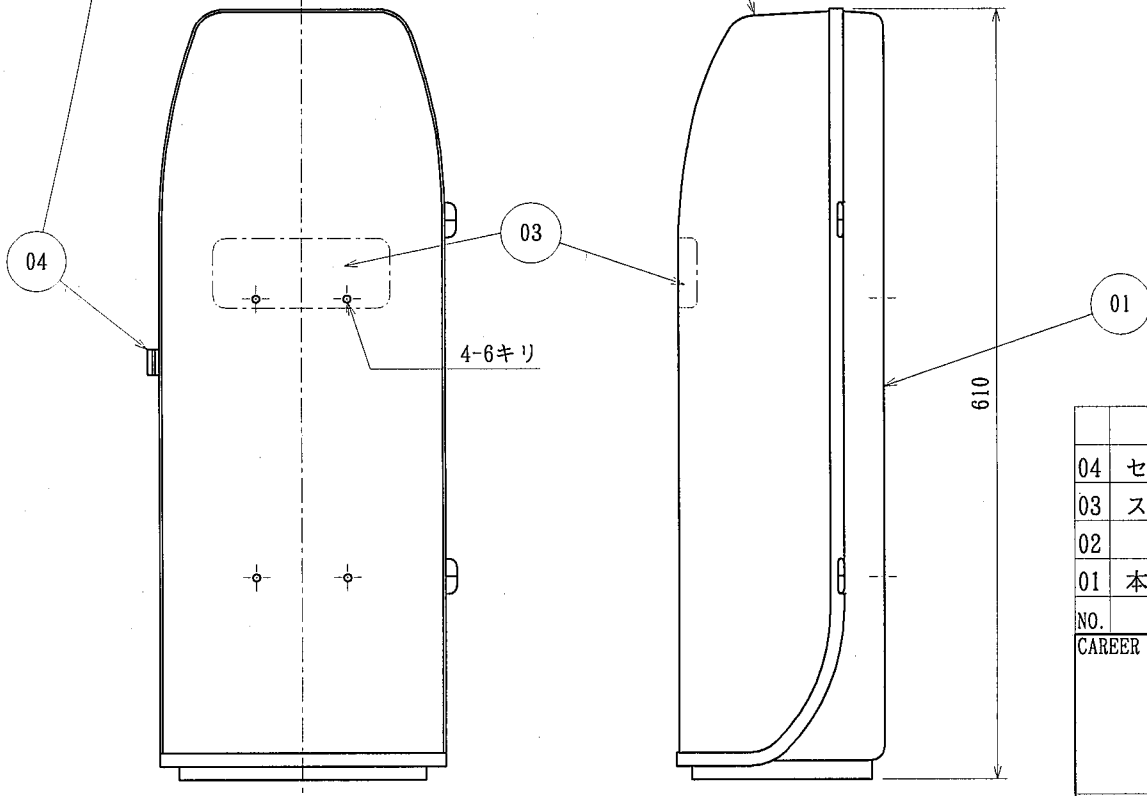

底部詳細図

セフター型式	
色	型番
赤色透明	NT10-R
赤色不透明	NT10-RN
橙色透明	NT10-D
緑黄色透明	NT10-E
アイボリー色	NT10-V

04	セミパチン錠	1	SUS304			
03	ステッカー	1	ファスカル			
02	蓋	1	ポリカーボネート			
01	本体	1	ポリカーボネート			
NO.	NAME	NO. REQ'D	MATERIAL	SIZE	DWG. NO.	REMARKS
CAREER			W/C NO. DWG. NO.		NAME	
					消火器格納箱 セフター NT10型	
			APPROVED BY	CHECKED BY	DRAWN BY	
			SCALE		DATE	