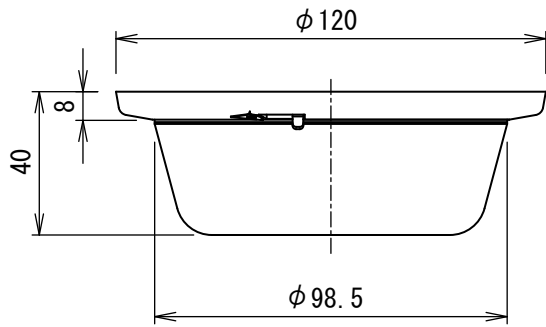

# 外形寸法図

**TAKEX**

取付参考図

第三角法	尺度	1 / 2	単位	mm	品名	炎センサー
			日付			