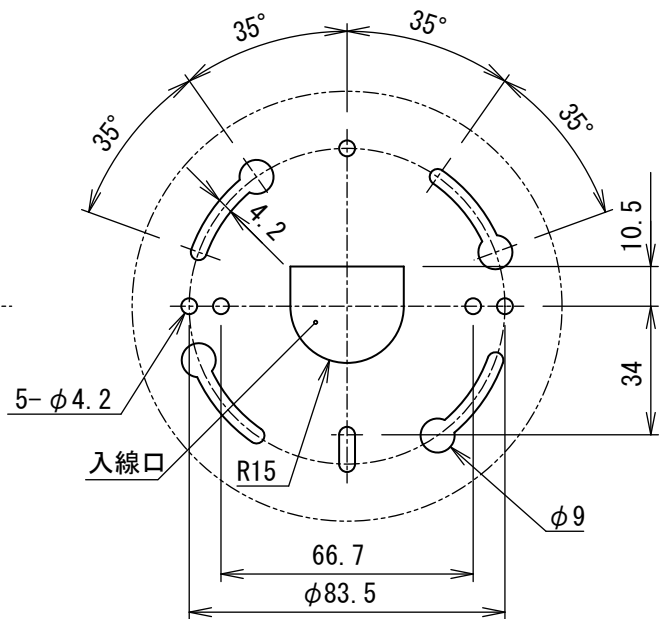

# 外形寸法図

**TAKEX**

取付参考図

第三角法	尺度	1 / 2	単位	mm	品名	炎センサー
			日付			