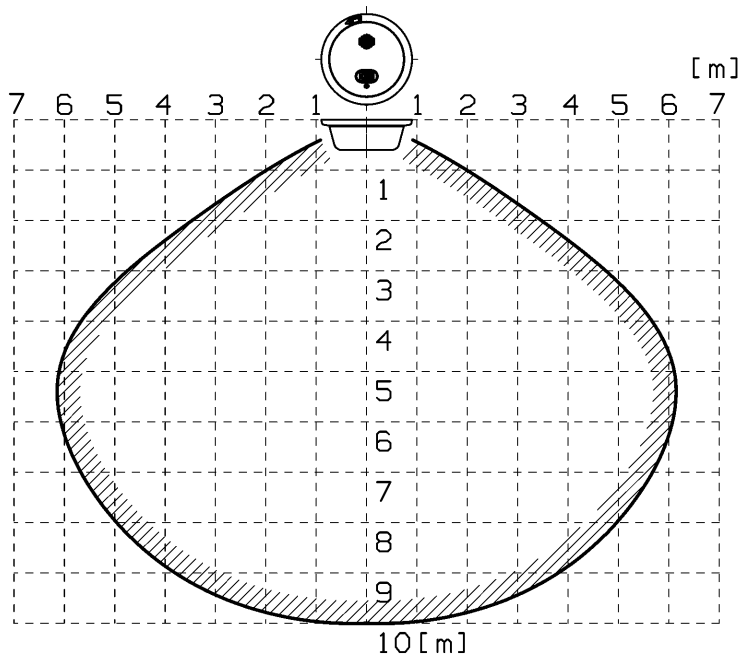

検知エリア図

TAKEX

[正面図：天井付時]

[平面図：壁付時]

[側面図：天井・壁付時]

条件 { 検知対象：ガスライター-炎（炎高約7cm）
 検知感度：H（100%）
 検知タイマー設定：1秒

第三角法	尺度	単位	m	品名	炎センサー
		日付		品番	