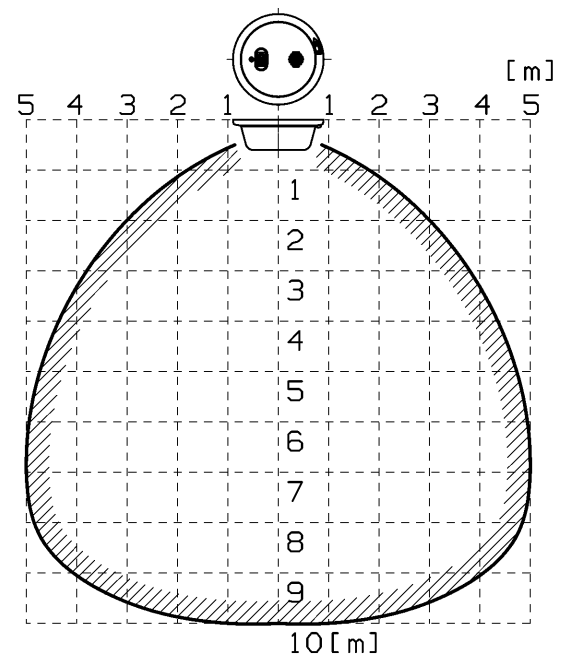

検知エリア図

TAKEX

[正面図：天井付時]

[平面図：壁付時]

[側面図：天井・壁付時]

条件 { 検知対象：ガスライター-炎（炎高約7cm）
 検知感度：H（100%）
 検知タイマー設定：1秒

第三角法	尺度	単位	m	品名	炎センサー
		日付		品番	