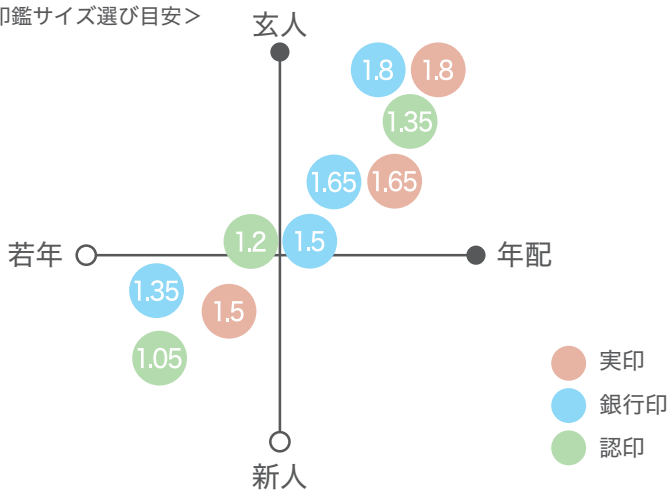

【印影実物大サンプル】

※拡大縮小せず印刷してご利用下さい。

印の種類 直径	実印	銀行印	認印	代表 取締役印	会社銀行印	会社認印
1.05cm						
1.2cm						
1.35cm						
1.5cm						
1.65cm						
1.8cm						
2.1cm						

<印鑑サイズ選び目安>

社 印

1.8cm 角	
2.4cm 角	