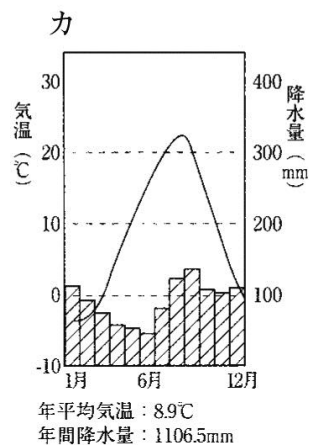

『2014年度受験用中学入試問題集 社会編』訂正

ISBN: 978-4-8403-0518-1

●問題378ページ「星野学園中学校」

2 問9 (誤) この条約により横浜開港後、開港された港を次の中から1つ選び、記号で答えなさい。

(正) この条約により横浜開港後、閉港された港を次の中から1つ選び、記号で答えなさい。

●問題420ページ「山手学院中学校」

2 問2 (誤) (正)

●解答5ページ「桜美林中学校」