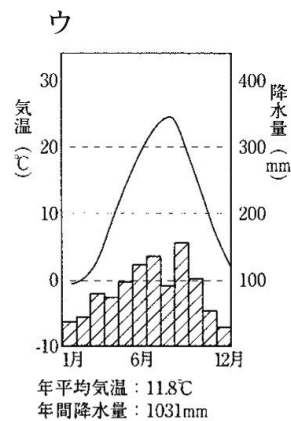

『2014年度受験用中学入試問題集 社会編』訂正

ISBN: 978-4-8403-0518-1

●問題378ページ「星野学園中学校」

2 問9 (誤) この条約により横浜開港後、開港された港を次の中から1つ選び、記号で答えなさい。

(正) この条約により横浜開港後、閉港された港を次の中から1つ選び、記号で答えなさい。

●問題420ページ「山手学院中学校」

2 問2 (誤) (正)

●解答5ページ「桜美林中学校」