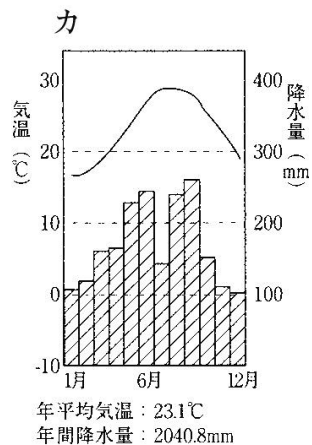

『2014年度受験用中学入試問題集 社会編』訂正

ISBN: 978-4-8403-0518-1

●問題378ページ「星野学園中学校」

2 問9 (誤) この条約により横浜開港後、開港された港を次の中から1つ選び、記号で答えなさい。

(正) この条約により横浜開港後、閉港された港を次の中から1つ選び、記号で答えなさい。

●問題420ページ「山手学院中学校」

2 問2 (誤) (正)

●解答5ページ「桜美林中学校」