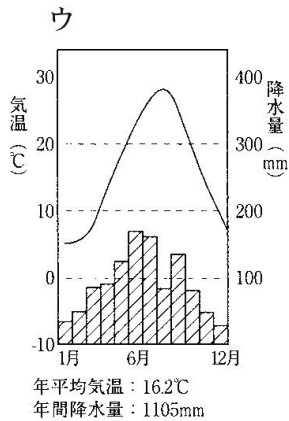

『2014年度受験用中学入試問題集 社会編』訂正

ISBN: 978-4-8403-0518-1

●問題378ページ「星野学園中学校」

2 問9 (誤) この条約により横浜開港後、開港された港を次の中から1つ選び、記号で答えなさい。

(正) この条約により横浜開港後、閉港された港を次の中から1つ選び、記号で答えなさい。

●問題420ページ「山手学院中学校」

2 問2 (誤) (正)

●解答5ページ「桜美林中学校」