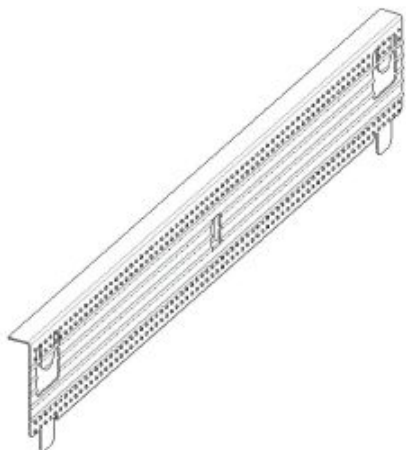

シンプルラック組立説明書

 <p>支柱</p> <p>①</p>	 <p>支柱用台座</p> <p>②</p>	 <p>梁</p> <p>③</p>	 <p>④</p>	<p>シンプルラック組立完成図</p>  <p>ご注意事項</p> <ul style="list-style-type: none"> ● 棚台1段の耐荷重：100kgまで ● 水平で安定した場所へ設置してください。
 <p>A図参照</p> <p>B図参照</p> <p>⑤</p>	 <p>⑥</p>	 <p>⑦</p>	 <p>⑧</p>	
 <p>梁</p> <p>梁</p> <p>A図拡大</p>	 <p>梁</p> <p>梁</p> <p>B図拡大</p>			

シンプルラック梱包内容

梁

12本セット

支柱

4本セット

棚台

3枚セット

支柱用台座