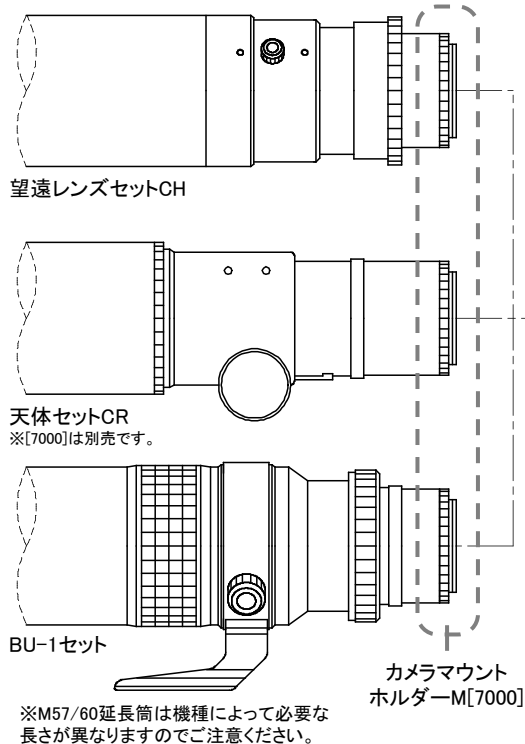

# 望遠レンズセット、天体セット、BU-1セットと各種カメラの接続方法

各種カメラを接続するには以下の図を参考に、必要なパーツと共に接続してください。

## 各種望遠レンズセットCH、天体セットCR、BU-1セット共通

※枠内のパーツとカメラは全て別売りです。