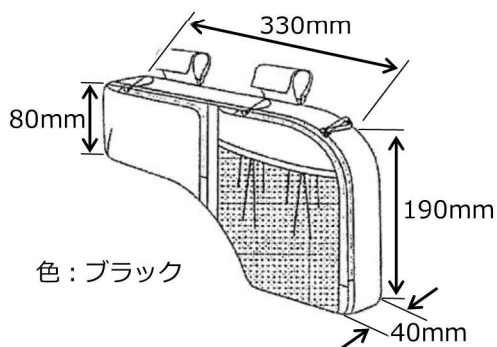

指を引っ掛けるだけで開閉可能なすべりの良い樹脂ファスナー

【車椅子用サイドバッグのサイズ】

サイドバッグ*座って左側に取付け

右用

サイドバッグ*座って右側に取付け

左用

【取付け条件】

- * 自走式は肘掛けの外側に取付けできません。
- * 肘パットの直線距230mmが必要になります。
- * 肘パット幅40mm以下。
- * 肘パット・パイプ下に10mm以上のすき間が必要となります。