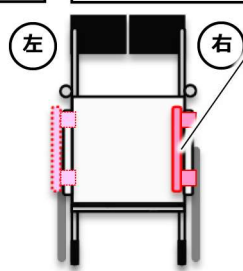

指を引っ掛けるだけで開閉可能なすべりの良い樹脂ファスナー

【車椅子用サイドバッグのサイズ】

サイドバッグ*座って左側に取付け

右用

サイドバッグ*座って右側に取付け

左用

【取付け条件】

- * 自走式は肘掛けの外側に取付けできません。
- * 肘パットの直線距230mmが必要になります。
- * 肘パット幅40mm以下。
- * 肘パット・パイプ下に10mm以上のすき間が必要となります。