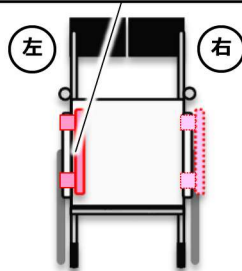

お出かけ時のお供におススメ♪ 機能性に優れた車椅子用サイドバッグ♪

HIBINO
by soelte

スーツケース・ビジネスバッグ・カジュアルバッグなどでお馴染みの株式会社エース社が手がけるオリジナルブランド「HIBINO by soelte」からお洒落で機能性に優れた思わず一緒にお出かけしたくなる車椅子用のカバンが登場！

オシャレで機能性抜群！ 車椅子用サイドバッグ

飲み物・携帯電話・除菌シートなどなど。お出かけ時の必須アイテムの収納にとっても便利な車椅子用サイドバッグ。取付け方向をお選びいただけます。

指を引っ掛けるだけで開閉可能なすべりの良い樹脂ファスナー

【車椅子用サイドバッグのサイズ】

サイドバッグ*座って左側に取付け

右用

サイドバッグ*座って右側に取付け

左用

【取付け条件】

- * 自走式は肘掛けの外側に取付けできません。
- * 肘パットの直線距230mmが必要になります。
- * 肘パット幅40mm以下。
- * 肘パット・パイプ下に10mm以上のすき間が必要となります。