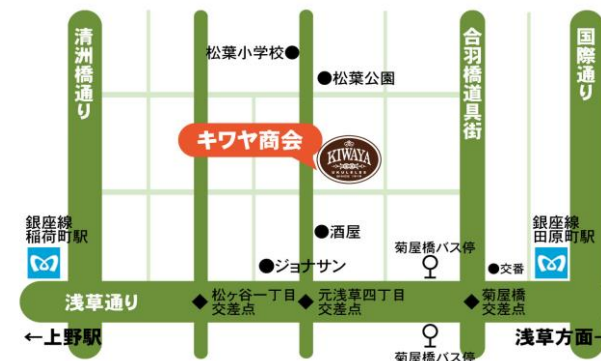

初心者・・・ウクレレを弾くのがはじめての方 経験者:初級者・・・C-F-G7の基本コードチェンジとストラミングができる方 中級者・・・単音メロディが弾ける方、セーハーコードが押さえられる方

お問合せ・お申し込みは、event@kiwaya.com までどうぞ。 ”elliのハワイアンソング弾き語りWS受講希望”

お名前・ご連絡先・電話番号(携帯可)、参加人数、参加クラス(初心者・経験者・ダブル)、種別:一般/キワヤ生徒/KIWAYA's BEST 会員をお知らせ下さい。