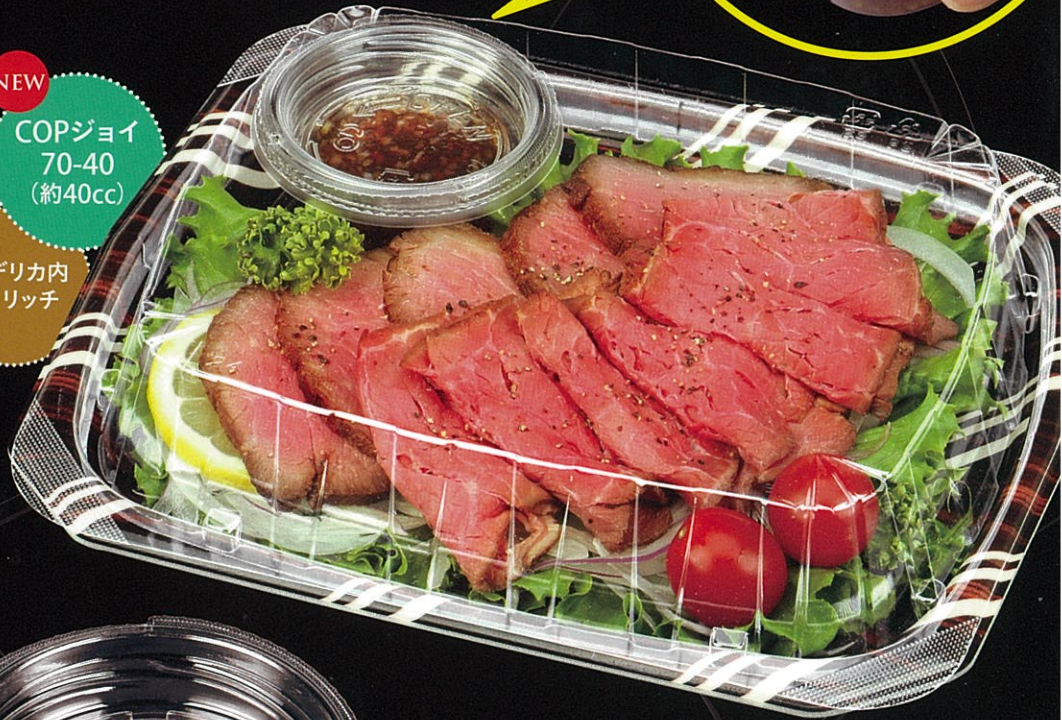

充実のサイズラインナップで
幅広い用途に 대응

NEW
COPジョイ
140-350

汁もれしにくいので、ソースを入れる
容器としてもお使いいただけます

NEW
COPジョイ
70-40
(約40cc)

TNデリカ内
24 リッチ

COPジョイ
100-170 (N)

COPジョイ
130-250 (N)

NEW
COPジョイ
145-450