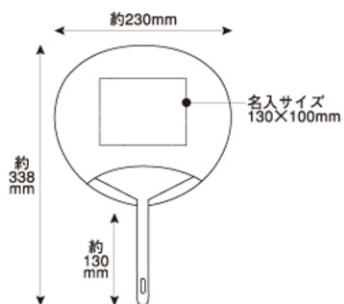

# ポリ中万Aうちわ

うちわサイズ：  
約230×338mm

2018年夏

www.isp-sp.com

名入れ可能サイズ：横130×縦100mm

刷り色：黒・青・紺・赤・緑

裏面白無地

裏面名入れ可能