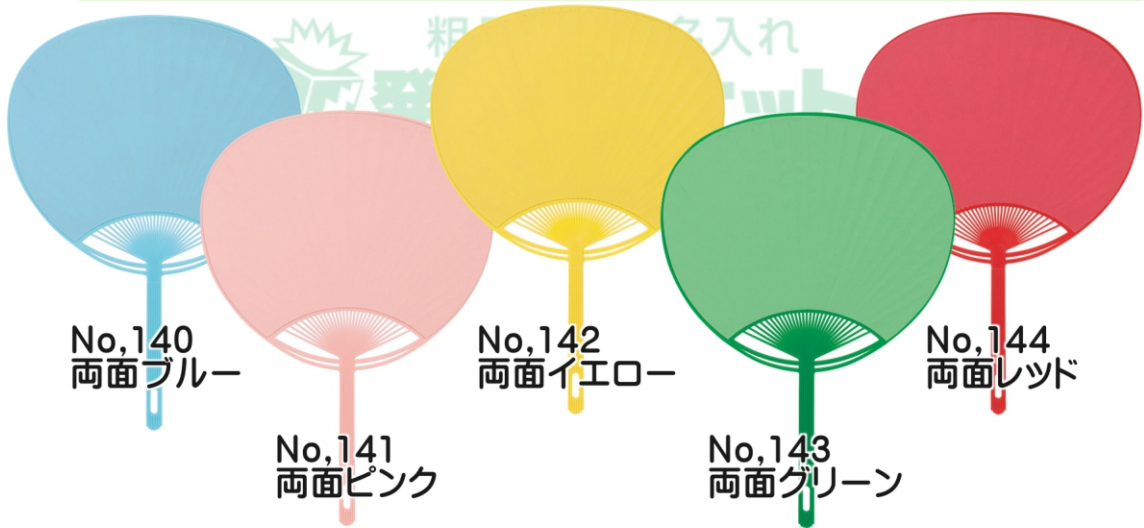

ポリ中万Gカラーうちわ
 両面同色
 うちわサイズ：約242×345mm

裏面(片面)に名入れ可能
 名入れ可能サイズ：横130×縦100mm
 刷り色：黒・青・紺・赤・緑

No,140
両面ブルー

No,141
両面ピンク

No,142
両面イエロー

No,143
両面グリーン

No,144
両面レッド

ポリ丸柄Aボカシうちわ
 両面ボカシ
 うちわサイズ：約235×370mm

裏面(片面)に名入れ可能
 名入れ可能サイズ：横130×縦100mm
 刷り色：黒・青・紺・赤・緑

丸柄で手のひらでくるくる回せます。

No,7080
両面ボカシ
ピンク

No,7081
両面ボカシ
ブルー

No,7083
両面ボカシ
オレンジ

■ご注文は専用FAX用紙をダウンロードの上 お願いいたします。
 または、メールにて品番・品名・数量・名入れ有無・お届け先ご住所等を記載の上 お願いいたします。
 名入れ無の場合はお電話でもご注文可能です。