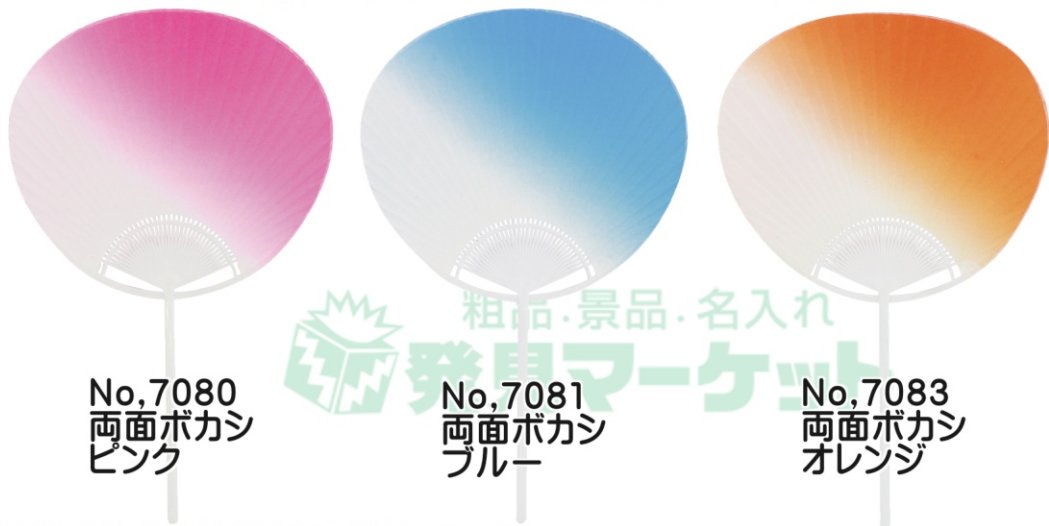

ポリ中万Gカラーうちわ
 両面同色
 うちわサイズ：約242×345mm

裏面(片面)に名入れ可能
 名入れ可能サイズ：横130×縦100mm
 刷り色：黒・青・紺・赤・緑

No,140
両面ブルー

No,141
両面ピンク

No,142
両面イエロー

No,143
両面グリーン

No,144
両面レッド

ポリ丸柄Aボカシうちわ
 両面ボカシ
 うちわサイズ：約235×370mm

裏面(片面)に名入れ可能
 名入れ可能サイズ：横130×縦100mm
 刷り色：黒・青・紺・赤・緑

丸柄で手のひらでくるくる回せます。

No,7080
両面ボカシ
ピンク

No,7081
両面ボカシ
ブルー

No,7083
両面ボカシ
オレンジ

■ご注文は専用FAX用紙をダウンロードの上 お願いいたします。
 または、メールにて品番・品名・数量・名入れ有無・お届け先ご住所等を記載の上 お願いいたします。
 名入れ無の場合はお電話でもご注文可能です。