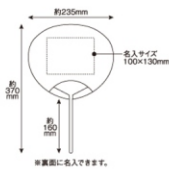

ポリ中万Gカラーうちわ
 両面同色
 うちわサイズ：約242×345mm

裏面(片面)に名入れ可能
 名入れ可能サイズ：横130×縦100mm
 刷り色：黒・青・紺・赤・緑

No,140
両面ブルー

No,141
両面ピンク

No,142
両面イエロー

No,143
両面グリーン

No,144
両面レッド

ポリ丸柄Aボカシうちわ
 両面ボカシ
 うちわサイズ：約235×370mm

裏面(片面)に名入れ可能
 名入れ可能サイズ：横130×縦100mm
 刷り色：黒・青・紺・赤・緑

丸柄で手のひらでくるくる回せます。

No,7080
両面ボカシ
ピンク

No,7081
両面ボカシ
ブルー

No,7083
両面ボカシ
オレンジ

■ご注文は専用FAX用紙をダウンロードの上 お願いいたします。
 または、メールにて品番・品名・数量・名入れ有無・お届け先ご住所等を記載の上 お願いいたします。
 名入れ無の場合はお電話でもご注文可能です。