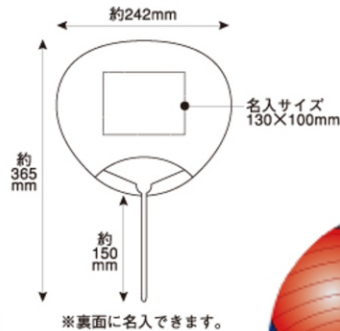

# ポリ丸柄Gうちわ

うちわサイズ：  
約242×365mm

裏面白無地 2018年夏  
裏面名入れ可能  
名入れ可能サイズ:横130×縦100mm  
刷り色:黒・青・紺・赤・緑  
[www.isp-sp.com](http://www.isp-sp.com)

No,70 祭(青)

No,71 提灯踊り

丸柄で手のひらでくるくる回せます。

■ご注文は専用FAX用紙をダウンロードの上 お願いいたします。  
または、メールにて品番・品名・数量・名入れ有無・お届け先ご住所等を記載の上 お願いいたします。  
名入れ無の場合はお電話でもご注文可能です。