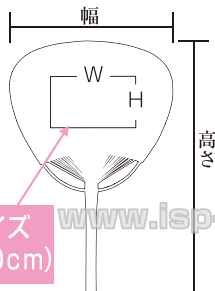

## 丸柄で手のひらでくるくる回せます

ポリ AB 30-81

丸柄 C W  
(市松)

花 火

うちわサイズ：約230×370mm

[www.isp-sp.com](http://www.isp-sp.com)

ポリ AB 30-82

丸柄 C W  
(市松)

大人踊り

うちわサイズ：約230×370mm

ポリ AB 30-83

丸柄 D  
(空色)

コスモス

うちわサイズ：約236×370mm

ポリ AB 30-84

丸柄 D  
(空色)

ひまわり

うちわサイズ：約236×370mm

ポリ AB 30-93

丸柄 A  
(市松)

祭り巴 (青)

うちわサイズ：約286×388mm

[www.isp-sp.com](http://www.isp-sp.com)

ポリ AB 30-94

丸柄 A  
(市松)

祭り巴 (赤)

うちわサイズ：約286×388mm

名入れ可能サイズ  
(H=6cm×W=10cm)

裏面名入可ただし  
黒色に限る。

[www.isp-sp.com](http://www.isp-sp.com)

■ご注文は専用 FAX 用紙をダウンロードの上お願いいたします。  
または、メールにて品番・品名・数量・名入れ有無・お届け先ご  
住所等を記載の上お願いいたします。  
名入れ無の場合はお電話でもご注文可能です。