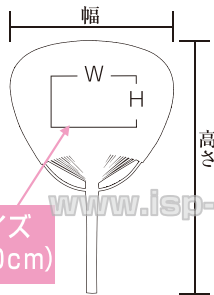

# 手貼りうちわ

裏面白無地

裏面名入可 ただし 黒色に限る。

紙質 11 センカ紙

2018年夏

www.isp-sp.com

裏面白無地  
裏面名入れ可能  
名入れ可能サイズ(H6cm×W10cm)

刷り色：黒色のみ  
うちわサイズ：約232×338mm

ポリ AB 30-75  
柄長A W  
(市松)  
朝 顔

ポリ AB 30-76  
柄長A W  
(市松)  
桔 梗

ポリ AB 30-77  
柄長A W  
(市松)  
金 魚

ポリ AB 30-79  
柄長A W  
(市松)  
祭り (赤地)

ポリ AB 30-80  
柄長A W  
(市松)  
祭り (青地)

名入れ可能サイズ  
(H=6cm×W=10cm)

裏面名入可ただし  
黒色に限る。