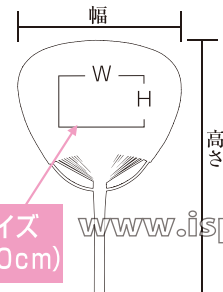

2018年夏

裏面白無地  
裏面名入れ可能 刷り色：黒色のみ  
名入れ可能サイズ(H6cm×W10cm)

粗品・景品・名入れ  
発見マーケット

うちわサイズ：243×375mm

# 竹 手貼りうちわ

裏面白無地

裏面名入可 ただし黒色に限る。

竹 AB30-51  
中万柄長ヤキ  
(市松)  
朝顔(中国製)

竹 AB30-52  
中万柄長ヤキ  
(市松)  
桔梗(中国製)

竹 AB30-53  
中万柄長ヤキ  
(空色)  
朝顔(中国製)

竹 AB30-54  
中万柄長ヤキ  
(空色)  
しょうぶ(中国製)

竹 AB30-55  
中万柄長ヤキ  
(白色)  
両面白貼(中国製)

竹 AB30-56  
中万柄長ヤキ  
(空色)  
露草(中国製)

竹 AB30-57  
中万柄長ヤキ  
(紺)  
テッセン(中国製)

名入れ可能サイズ  
(H=6cm×W=10cm)

裏面名入可ただし  
黒色に限る。

■ご注文は専用 FAX 用紙をダウンロードの上お願いいたします。  
または、メールにて品番・品名・数量・名入れ有無・お届け先ご  
住所等を記載の上お願いいたします。  
名入れ無の場合はお電話でもご注文可能です。