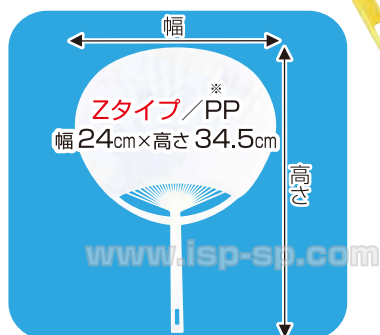

Zタイプ ポリカラーうちわ

サイズ=幅24cm×高さ34.5cm 紙質=両面…上質紙
両面同色 ※両面名入れ可(刷色は黒に限る)

2018年夏

両面同色
 両面名入れ可能
 名入れ可能サイズ(H9cm×W15cm)

刷り色：黒色のみ
 うちわサイズ：240×345mm

粗品・景品・名入れ
発見マーケット

AB 30-33
赤

AB 30-34
ピンク

AB 30-35
青

AB 30-36
水色

AB 30-37
緑

AB 30-38
きみどり

AB 30-39
黄

AB 30-40
白

AB 30-41
オレンジ

■ご注文は専用 FAX 用紙をダウンロードの上お願いいたします。
 または、メールにて品番・品名・数量・名入れ有無・お届け先ご
 住所等を記載の上お願いいたします。
 名入れ無の場合はお電話でもご注文可能です。